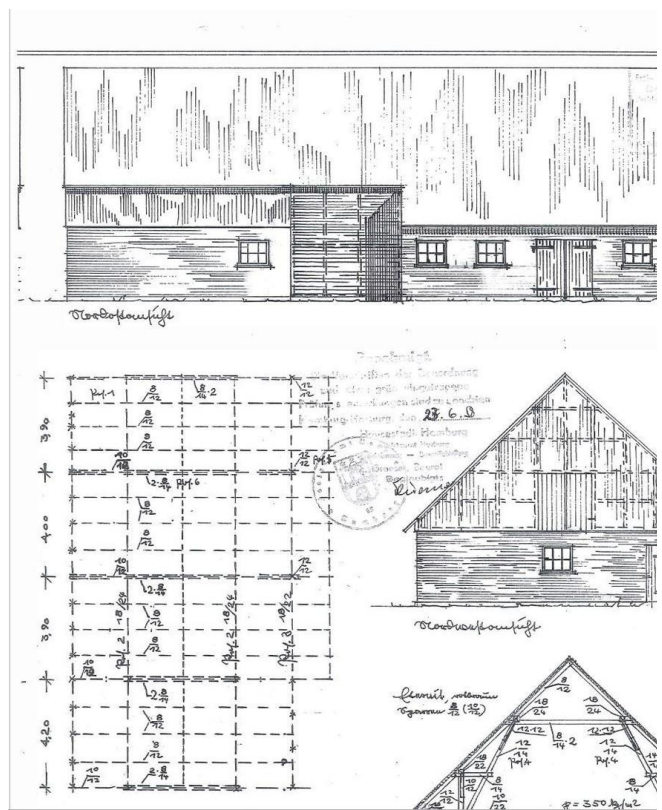

Zeichnung Stall