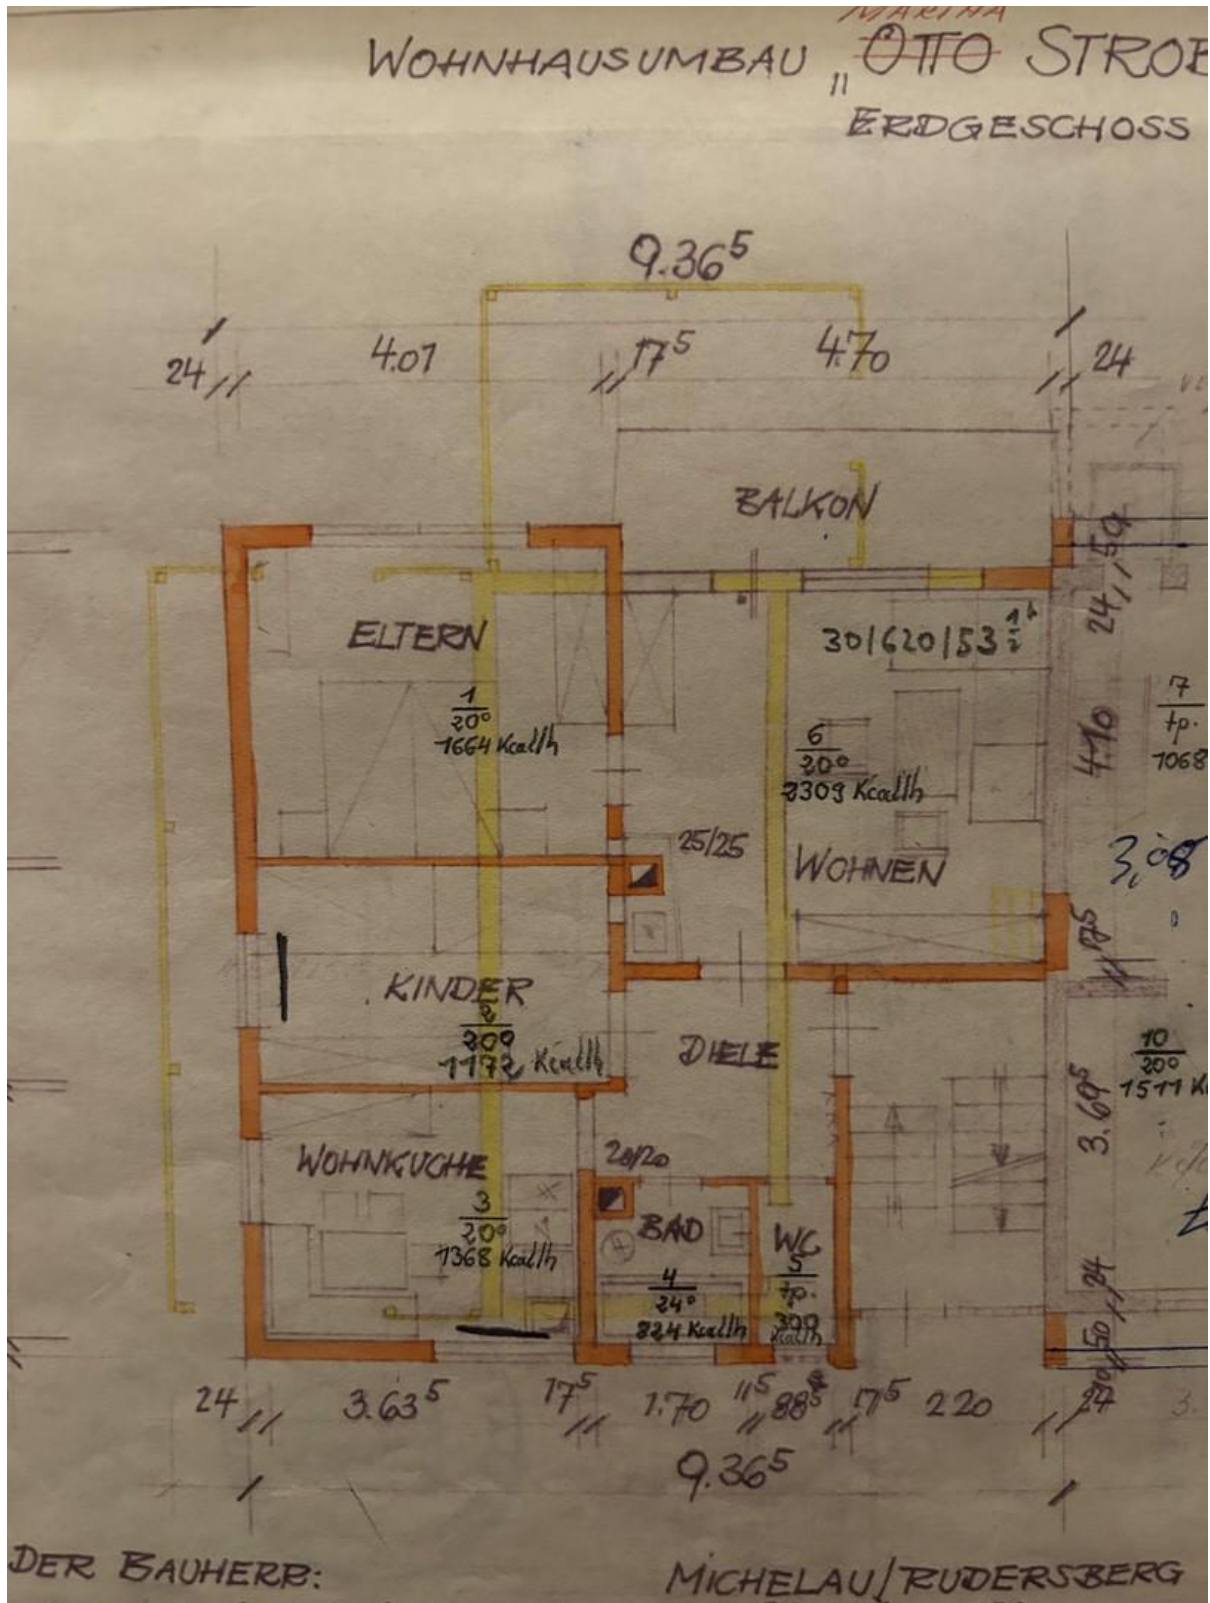

Baujahr	1961	Übernahme	Nach Vereinbarung
Grundstücksfläche	390,00 m ²	Zustand	gepflegt
Etagen	2	Schlafzimmer	2
Zimmer	6,00	Badezimmer	3
Wohnfläche	120,00 m ²	Garagen	2
Nutzfläche	60,00 m ²	Stellplätze	3
Energieträger	Öl	Heizung	Zentralheizung

Exposé - Beschreibung

Objektbeschreibung

Das Haus befindet sich in einer zentralen Lage mit guter Anbindung zur B29 und liegt im Teilort Rudersberg-Michelau. Das Haus befindet sich im altersgemäß gepflegten Zustand und wurde über die Jahre renoviert und bauliche Veränderungen vorgenommen. Z.b. 1970 wurde eine große Garage angebaut, 1981 wurde ein überdachter Sitzplatz ergänzt. Des Weiteren befindet sich mit einem Außenzugang ein Gewölbekeller. Die Fenster wurden über die Jahre in zweifach verglaste Kunststofffenster getauscht. Es befinden sich zwei Wohnungen im Haus. Die Erdgeschosswohnung ist sofort beziehbar. Die Wohnung im Obergeschoss ist derzeit vermietet. Im Keller befindet sich ein Hobbyraum sowie ein separates Badezimmer. Auf der Bühne befindet sich ein Gästezimmer mit eigenem Badezimmer.

Exposé - Galerie

Exposé - Galerie

Exposé - Galerie

Exposé - Galerie

Exposé - Galerie

Exposé - Galerie

Exposé - Galerie

Exposé - Galerie

Exposé - Grundrisse

Exposé - Grundrisse

Exposé - Grundrisse

Exposé - Grundrisse

Exposé - Grundrisse