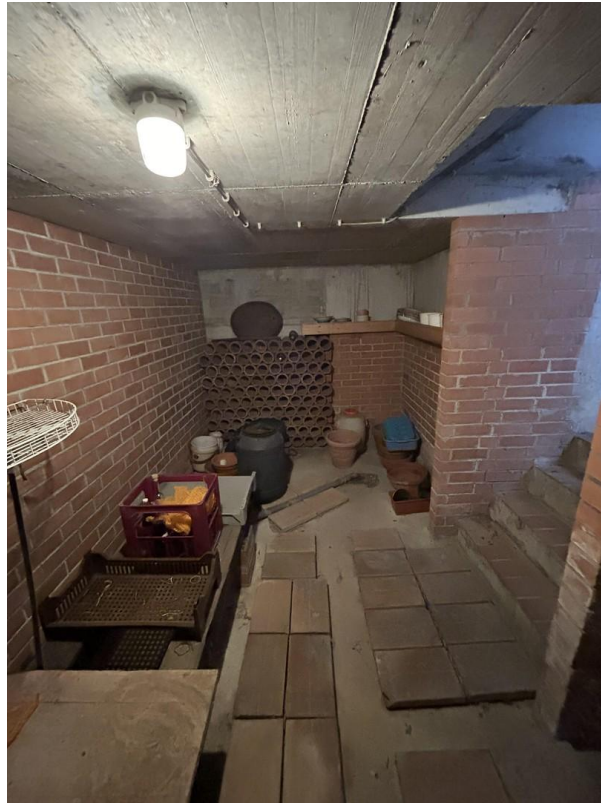

Exposé - Beschreibung

Objektbeschreibung

Das Haus befindet sich in einer zentralen Lage mit guter Anbindung zur B29 und liegt im Teilort Rudersberg-Michelau. Das Haus befindet sich im altersgemäß gepflegten Zustand und wurde über die Jahre renoviert und bauliche Veränderungen vorgenommen. Z.b. 1970 wurde eine große Garage angebaut, 1981 wurde ein überdachter Sitzplatz ergänzt. Des Weiteren befindet sich mit einem Außenzugang ein Gewölbekeller. Die Fenster wurden über die Jahre in zweifach verglaste Kunststofffenster getauscht. Es befinden sich zwei Wohnungen im Haus. Die Erdgeschosswohnung ist sofort beziehbar. Die Wohnung im Obergeschoss ist derzeit vermietet. Im Keller befindet sich ein Hobbyraum sowie ein separates Badezimmer. Auf der Bühne befindet sich ein Gästezimmer mit eigenem Badezimmer.

Weitere Ausstattung:

Balkon, Terrasse, Garten, Keller, Duschbad, Einbauküche, Gäste-WC, Kamin

Lage

Infrastruktur:

Apotheke, Lebensmittel-Discount, Allgemeinmediziner, Kindergarten, Grundschule, Hauptschule, Realschule, Öffentliche Verkehrsmittel

Exposé - Galerie

Exposé - Galerie

Exposé - Galerie

Exposé - Galerie

Exposé - Galerie

Exposé - Galerie

Exposé - Galerie

Exposé - Galerie