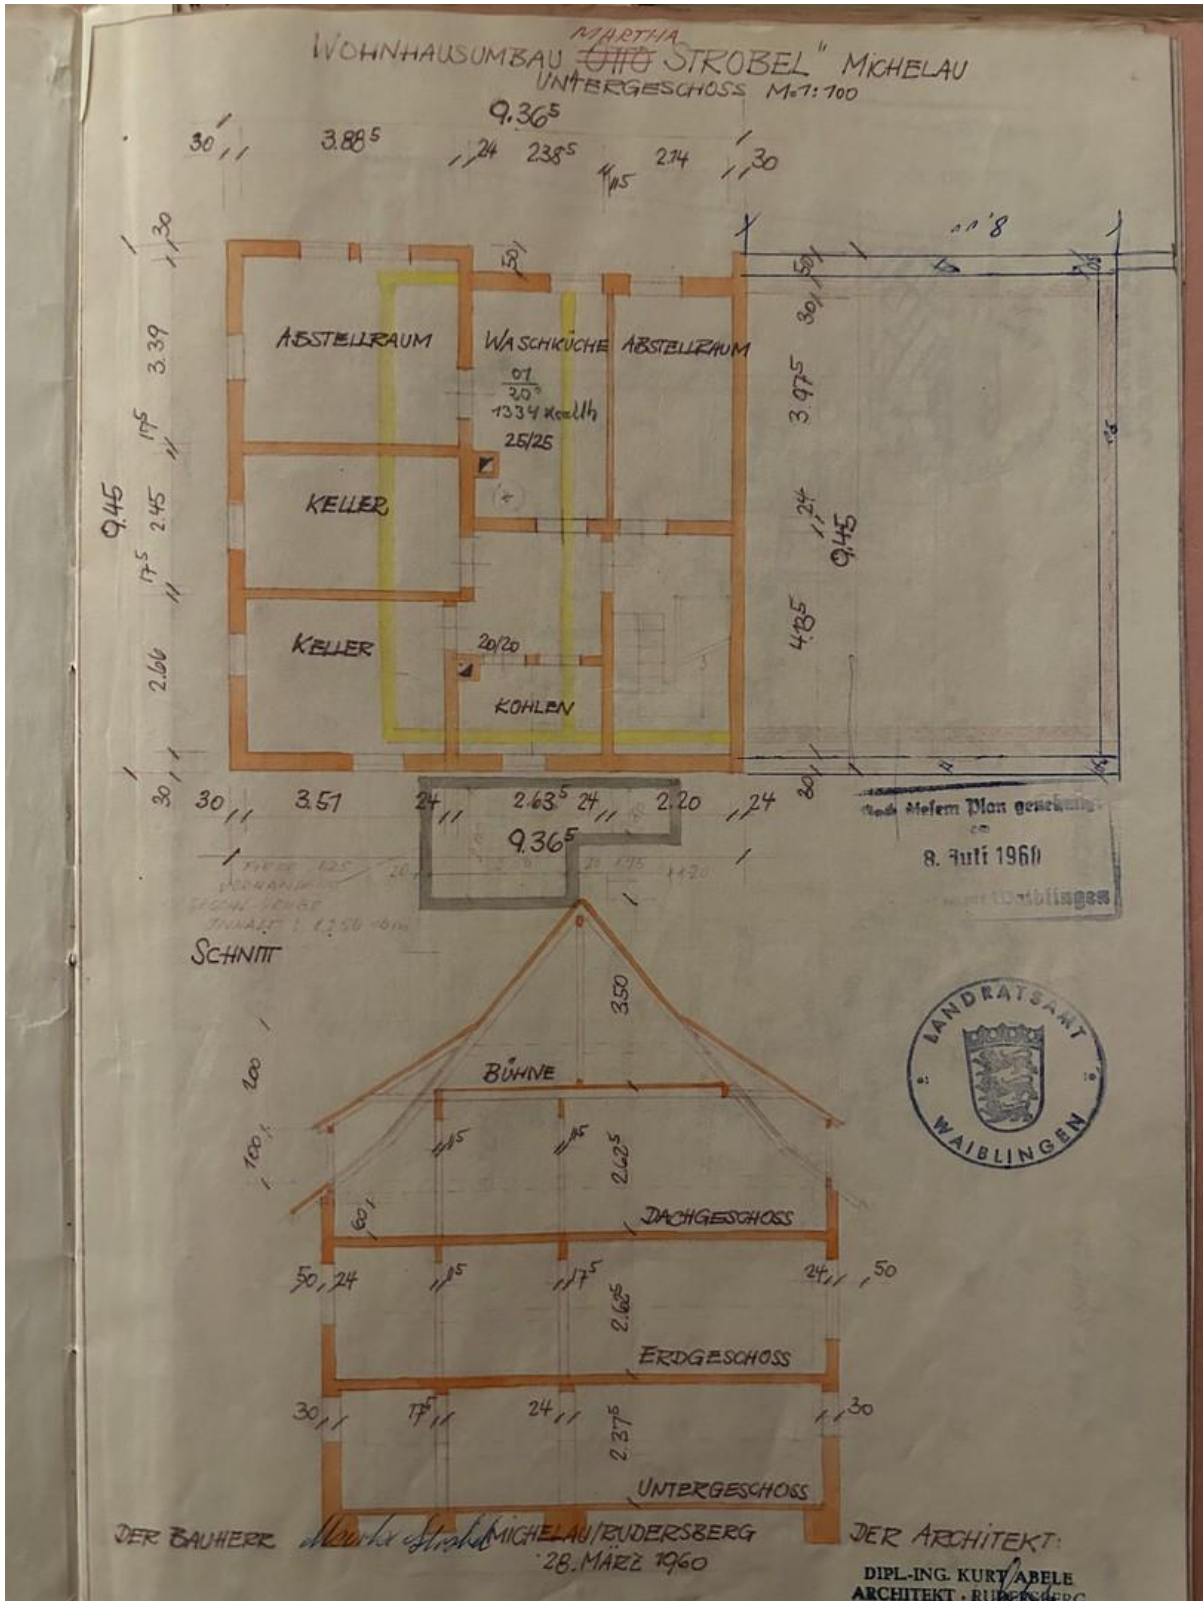

Baujahr	1961	Übernahme	Nach Vereinbarung
Grundstücksfläche	390,00 m ²	Zustand	gepflegt
Etagen	2	Schlafzimmer	2
Zimmer	6,00	Badezimmer	3
Wohnfläche	120,00 m ²	Garagen	2
Nutzfläche	60,00 m ²	Stellplätze	3
Energieträger	Öl	Heizung	Zentralheizung

Exposé - Beschreibung

Objektbeschreibung

Das Haus befindet sich in einer zentralen Lage mit guter Anbindung zur B29 und liegt im Teilort Rudersberg-Michelau. Das Haus befindet sich im altersgemäß gepflegten Zustand und wurde über die Jahre renoviert und bauliche Veränderungen vorgenommen. Z.b. 1970 wurde eine große Garage angebaut, 1981 wurde ein überdachter Sitzplatz ergänzt. Des Weiteren befindet sich mit einem Außenzugang ein Gewölbekeller. Die Fenster wurden über die Jahre in zweifach verglaste Kunststofffenster getauscht. Es befinden sich zwei Wohnungen im Haus. Die Erdgeschosswohnung ist sofort beziehbar. Die Wohnung im Obergeschoss ist derzeit vermietet. Im Keller befindet sich ein Hobbyraum sowie ein separates Badezimmer. Auf der Bühne befindet sich ein Gästezimmer mit eigenem Badezimmer.

Exposé - Galerie

Exposé - Galerie

Exposé - Galerie

Exposé - Galerie

Exposé - Galerie

Exposé - Galerie

Exposé - Galerie

Exposé - Galerie

Exposé - Grundrisse

Exposé - Grundrisse

Exposé - Grundrisse

Exposé - Grundrisse

Exposé - Grundrisse