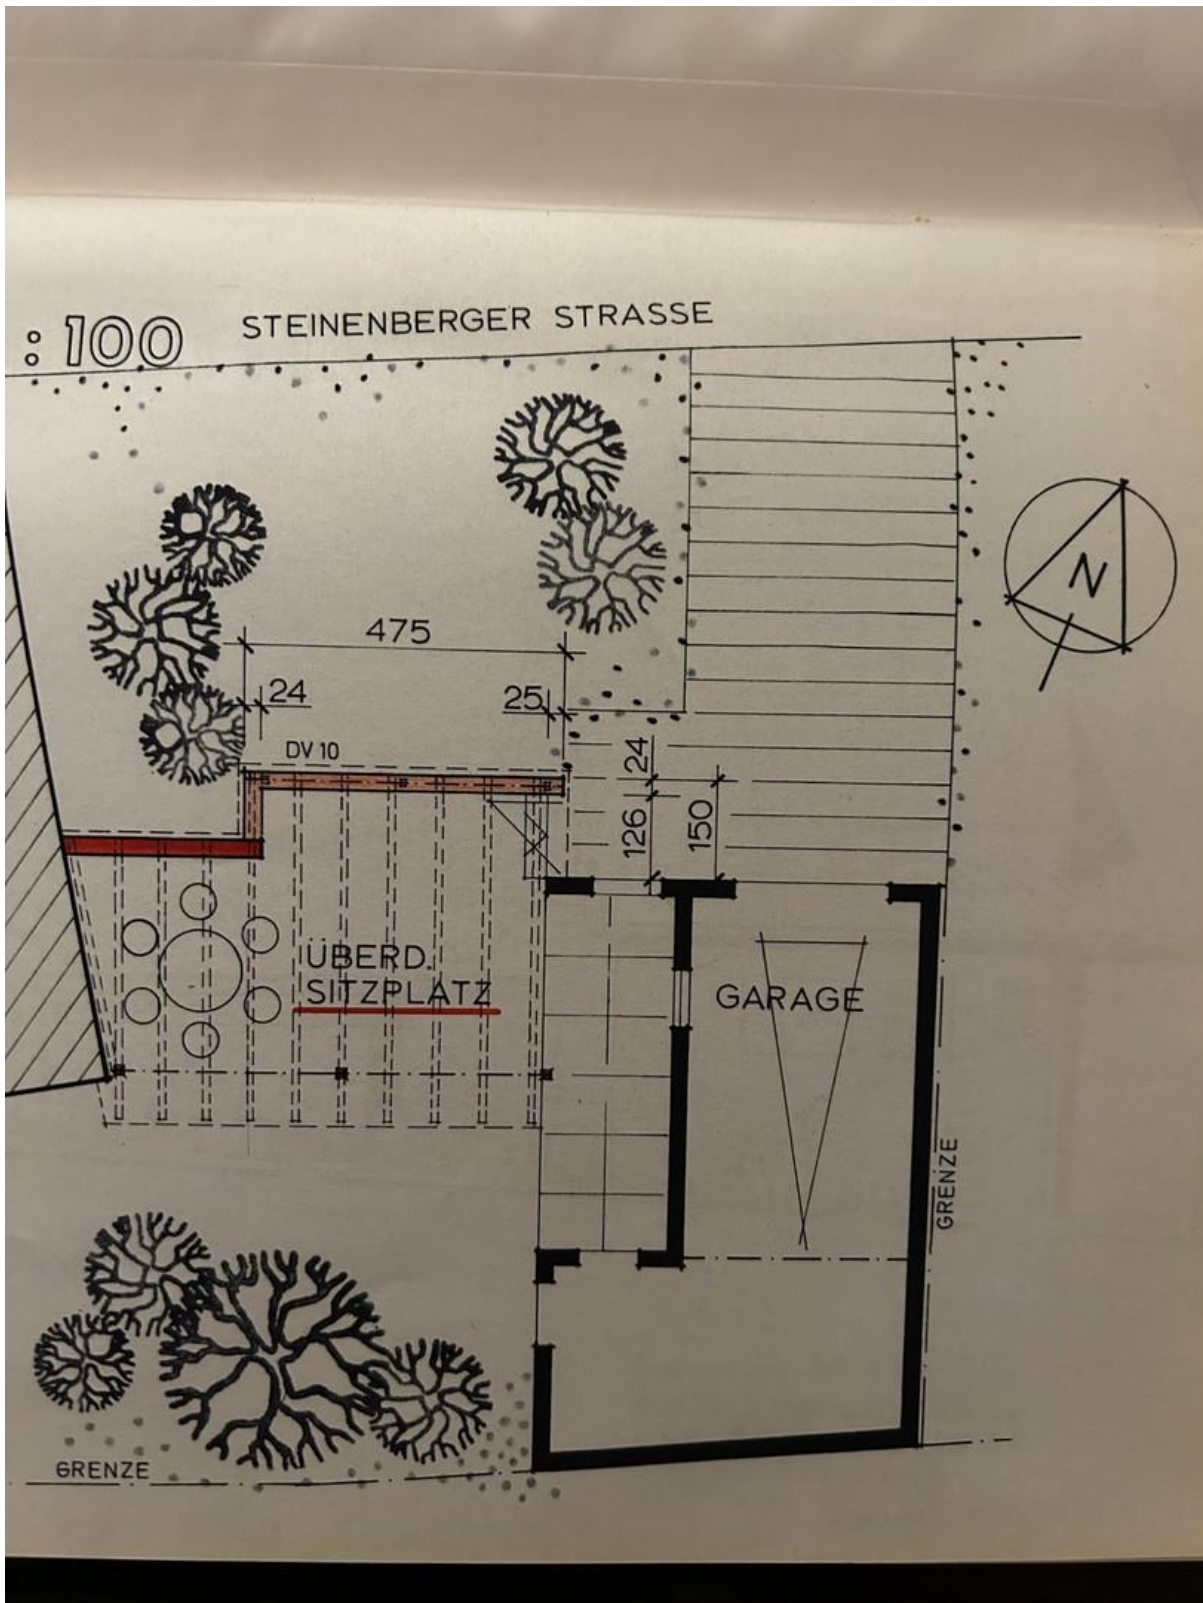

Baujahr	1961	Übernahme	Nach Vereinbarung
Grundstücksfläche	390,00 m ²	Zustand	gepflegt
Etagen	2	Schlafzimmer	2
Zimmer	6,00	Badezimmer	3
Wohnfläche	120,00 m ²	Garagen	2
Nutzfläche	60,00 m ²	Stellplätze	3
Energieträger	Öl	Heizung	Zentralheizung

Exposé - Beschreibung

Objektbeschreibung

Das Haus befindet sich in einer zentralen Lage mit guter Anbindung zur B29 und liegt im Teilort Rudersberg-Michelau. Das Haus befindet sich im altersgemäß gepflegten Zustand und wurde über die Jahre renoviert und bauliche Veränderungen vorgenommen. Z.b. 1970 wurde eine große Garage angebaut, 1981 wurde ein überdachter Sitzplatz ergänzt. Des Weiteren befindet sich mit einem Außenzugang ein Gewölbekeller. Die Fenster wurden über die Jahre in zweifach verglaste Kunststofffenster getauscht. Es befinden sich zwei Wohnungen im Haus. Die Erdgeschosswohnung ist sofort beziehbar. Die Wohnung im Obergeschoss ist derzeit vermietet. Im Keller befindet sich ein Hobbyraum sowie ein separates Badezimmer. Auf der Bühne befindet sich ein Gästezimmer mit eigenem Badezimmer.

Exposé - Galerie

Exposé - Galerie

Exposé - Galerie

Exposé - Galerie

Exposé - Galerie

Exposé - Galerie

Exposé - Galerie

Exposé - Galerie

Exposé - Grundrisse

Exposé - Grundrisse

Exposé - Grundrisse

Exposé - Grundrisse

Exposé - Grundrisse