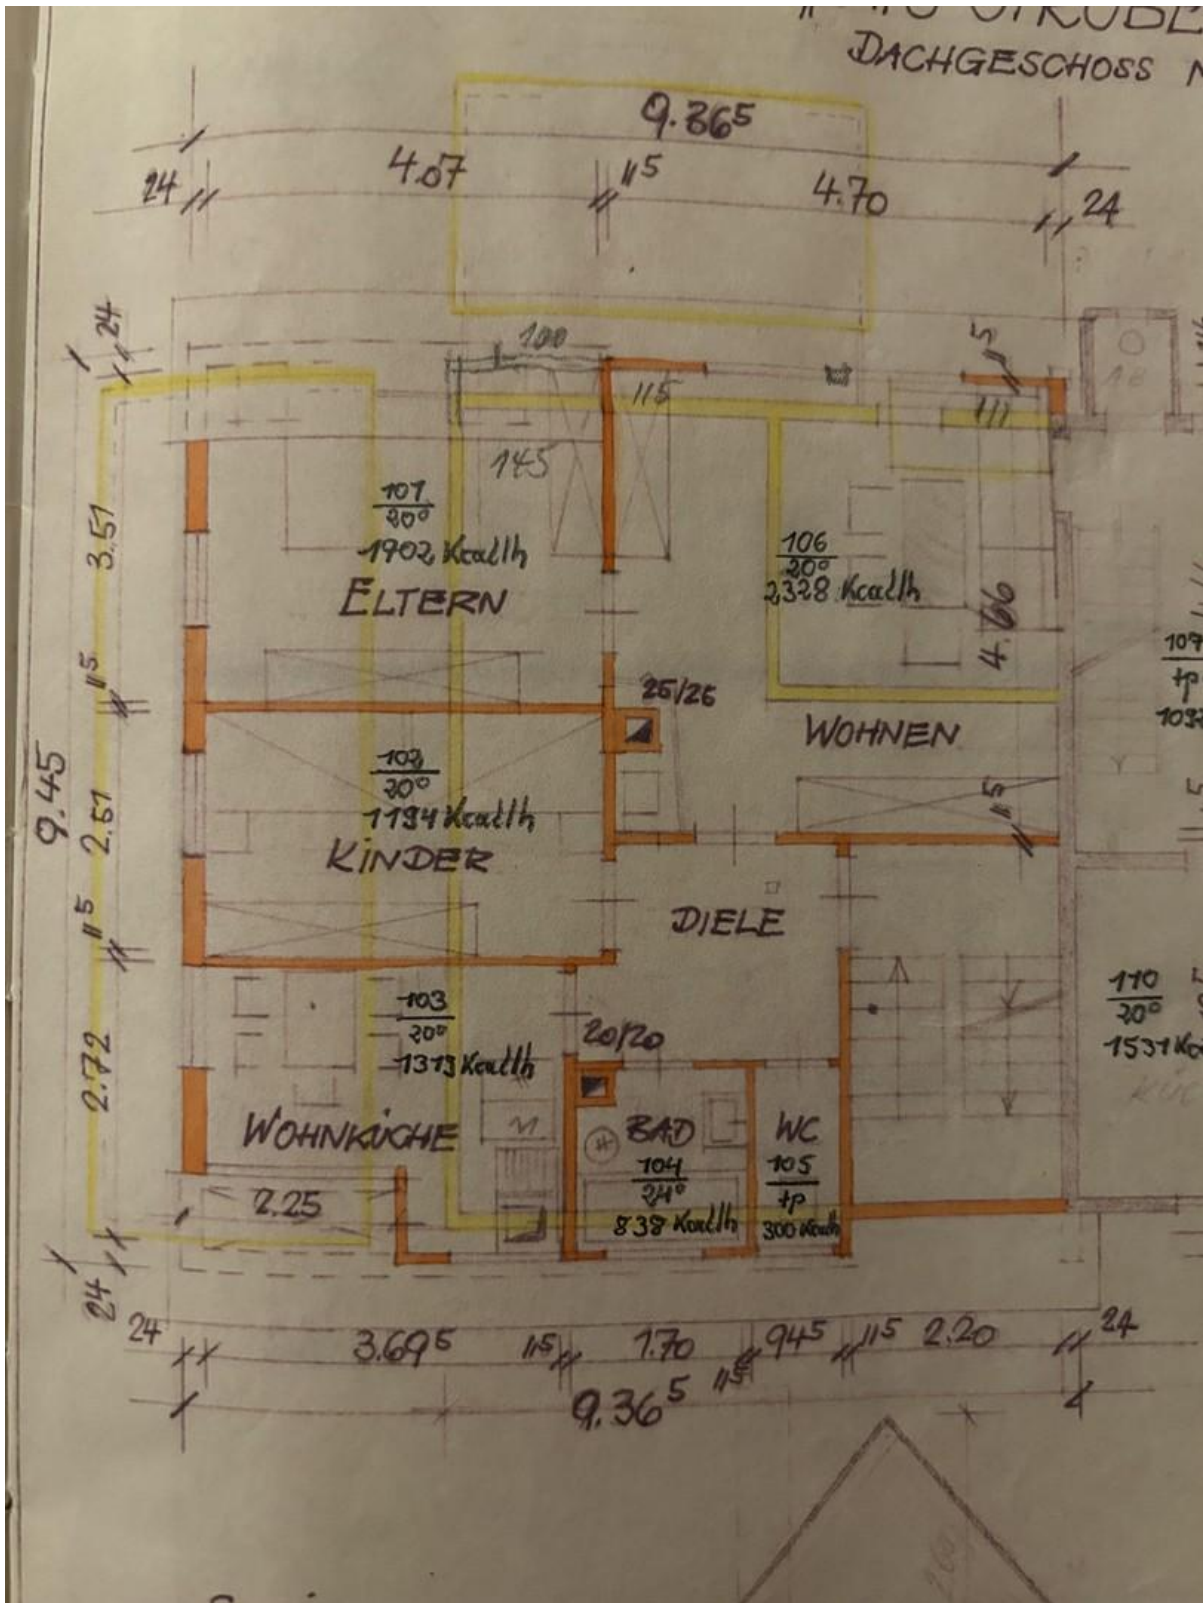

Baujahr	1961	Übernahme	Nach Vereinbarung
Grundstücksfläche	390,00 m ²	Zustand	gepflegt
Etagen	2	Schlafzimmer	2
Zimmer	6,00	Badezimmer	3
Wohnfläche	120,00 m ²	Garagen	2
Nutzfläche	60,00 m ²	Stellplätze	3
Energieträger	Öl	Heizung	Zentralheizung

Exposé - Beschreibung

Objektbeschreibung

Das Haus befindet sich in einer zentralen Lage mit guter Anbindung zur B29 und liegt im Teilort Rudersberg-Michelau. Das Haus befindet sich im altersgemäß gepflegten Zustand und wurde über die Jahre renoviert und bauliche Veränderungen vorgenommen. Z.b. 1970 wurde eine große Garage angebaut, 1981 wurde ein überdachter Sitzplatz ergänzt. Des Weiteren befindet sich mit einem Außenzugang ein Gewölbekeller. Die Fenster wurden über die Jahre in zweifach verglaste Kunststofffenster getauscht. Es befinden sich zwei Wohnungen im Haus. Die Erdgeschosswohnung ist sofort beziehbar. Die Wohnung im Obergeschoss ist derzeit vermietet. Im Keller befindet sich ein Hobbyraum sowie ein separates Badezimmer. Auf der Bühne befindet sich ein Gästezimmer mit eigenem Badezimmer.

Exposé - Galerie

Exposé - Galerie

Exposé - Galerie

Exposé - Galerie

Exposé - Galerie

Exposé - Galerie

Exposé - Galerie

Exposé - Galerie

Exposé - Grundrisse

Exposé - Grundrisse

Exposé - Grundrisse

Exposé - Grundrisse

Exposé - Grundrisse