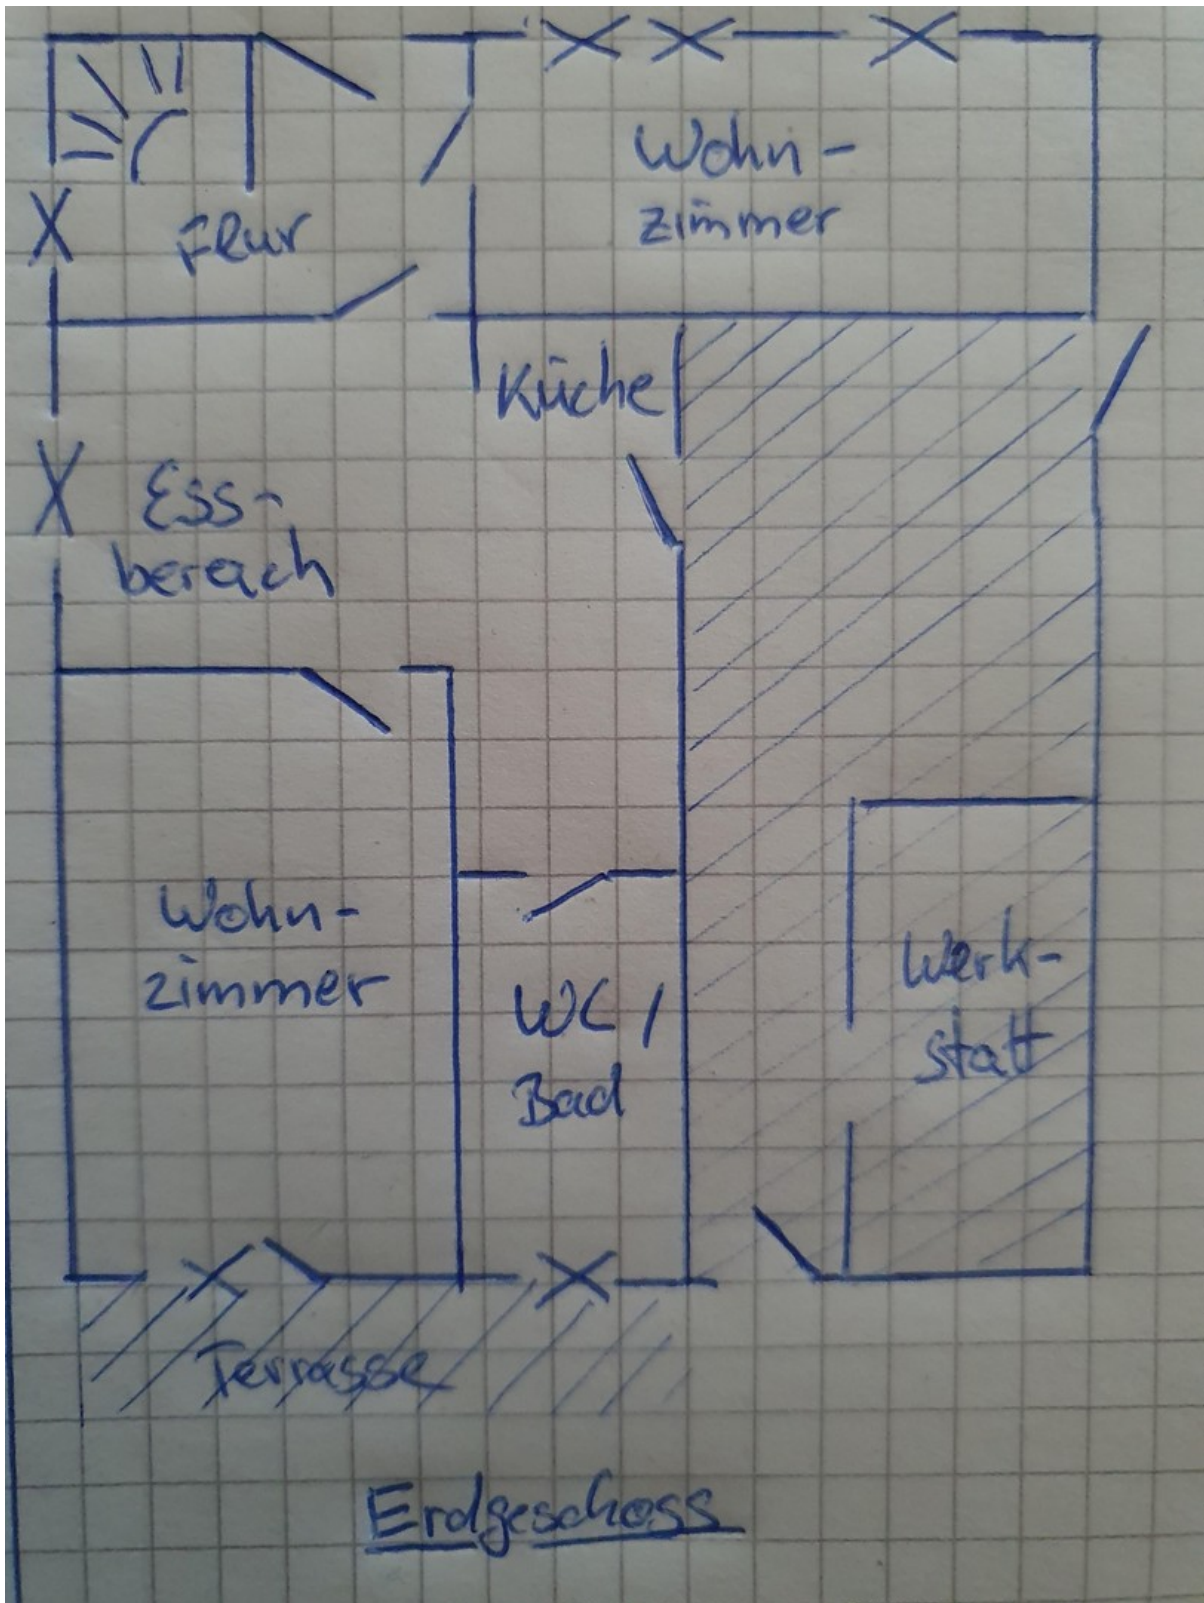

Energieausweis liegt vor: H

Modernisierung:

2011 Gasbrennwertheizung

2021 Dach

Neben dem Wohngebäude besteht ein ca. 14 qm großer Schuppen (gemauert), der weiteren Stauraum bietet.

Das Objekt steht nicht unter Denkmalschutz.

Exposé - Galerie

Rückansicht

Exposé - Galerie

Süderwall

Zugang zum Süderwall

Exposé - Galerie

Eingangsbereich

Eingangsbereich Flur EG

Exposé - Galerie

Eingangsbereich EG

Essbereich

Exposé - Galerie

Küche

Wohnzimmer EG zur Südseite

Exposé - Galerie

Bad EG

Bad OG

Exposé - Galerie

Bad OG

Gästezimmer OG

Exposé - Galerie

Schlafzimmer 1 OG

Schlafzimmer 2 OG

Exposé - Grundrisse