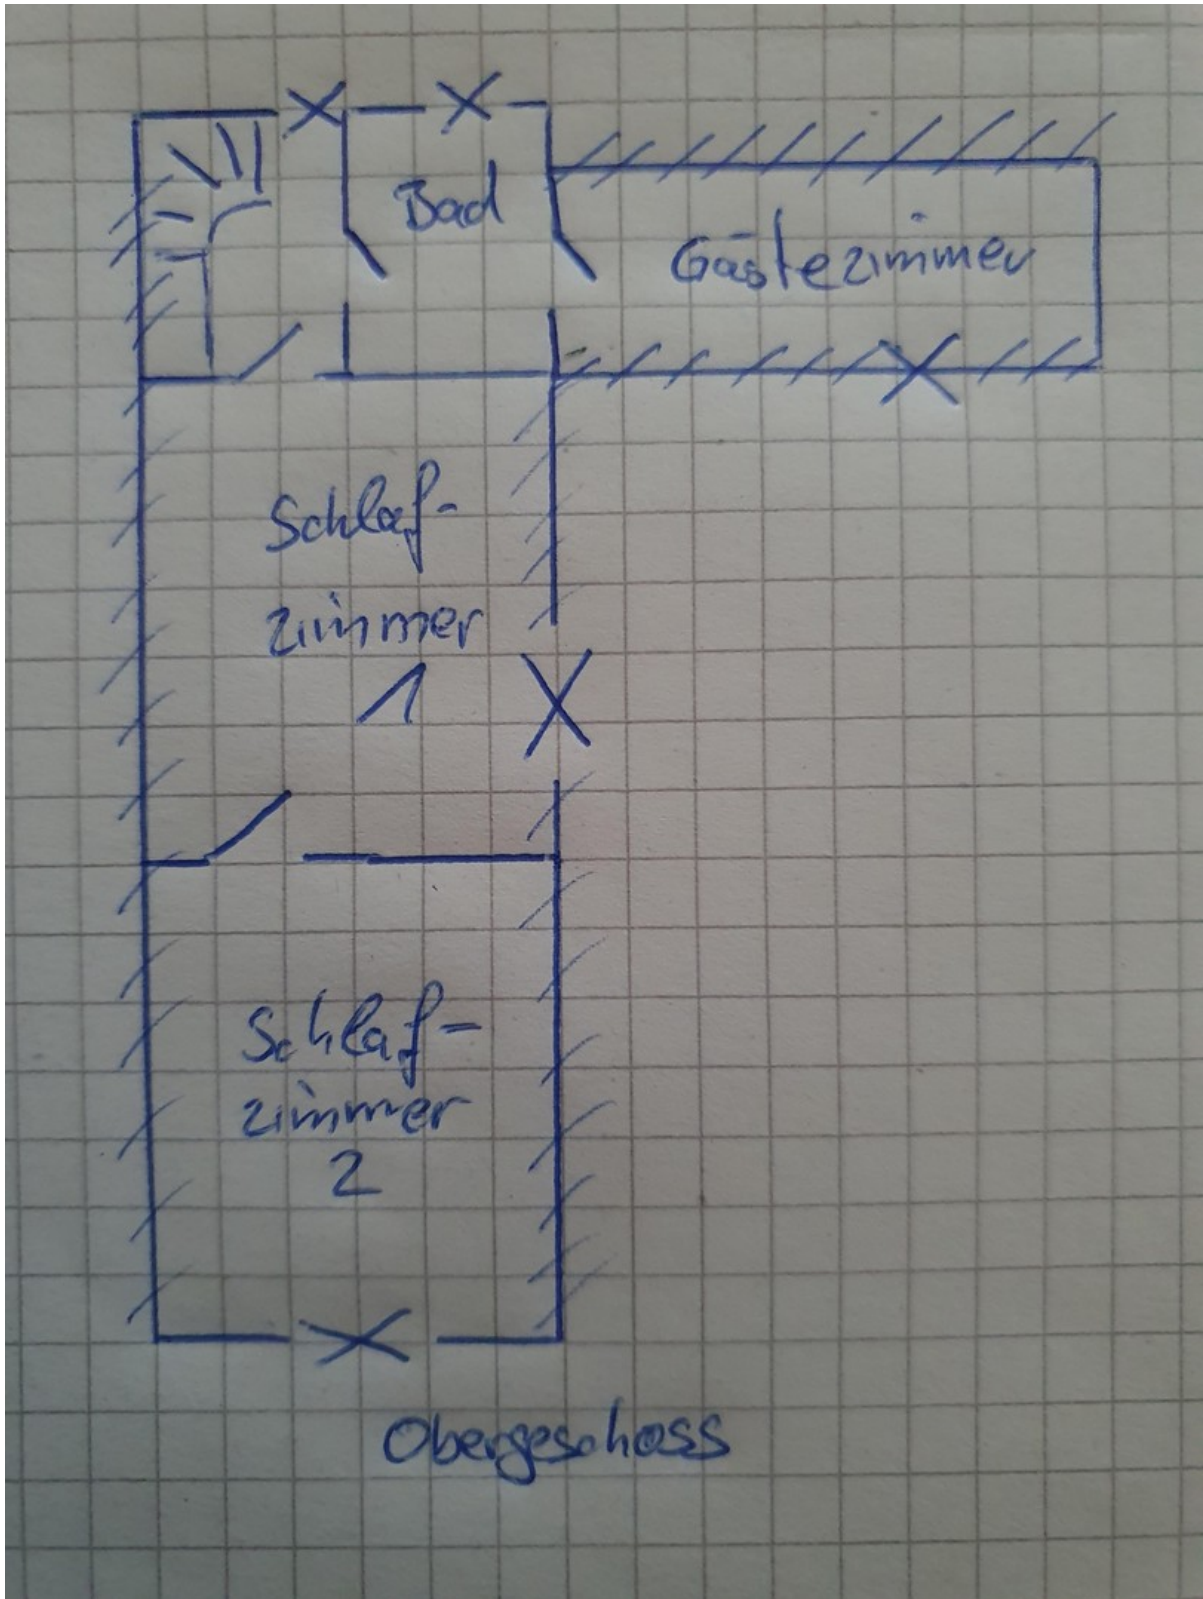

Exposé - Grundrisse

Grundriss OG