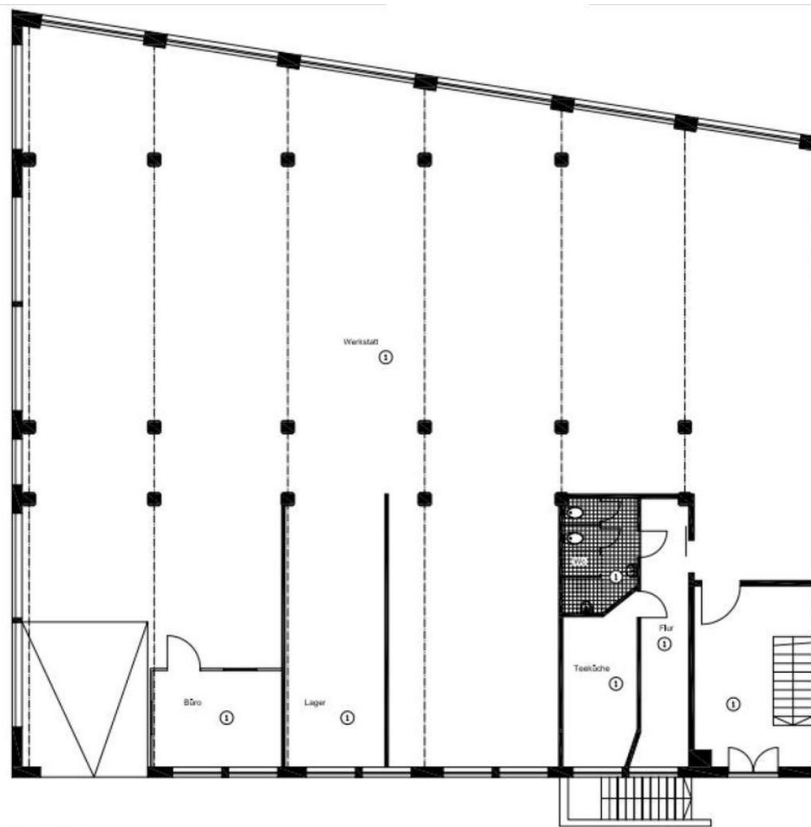

NUTZUNG ALS LAGER

- + ebenerdig mit Sprinter befahrbar
- + Bis zu 450 qm Lagerfläche
- + Bis zu 450 cm Hoch

Das Objekt befindet sich an einer stark befahrenen Straße

Die Halle ist hell und funktional

Optional können Außenstellplätze gemietet werden

Büro
Lage
Flur
Teek
Wc
Werk

Exposé - Galerie

Zufahrt zur Halle

Exposé - Galerie

Zufahrt zur Halle

Umgebungsansicht