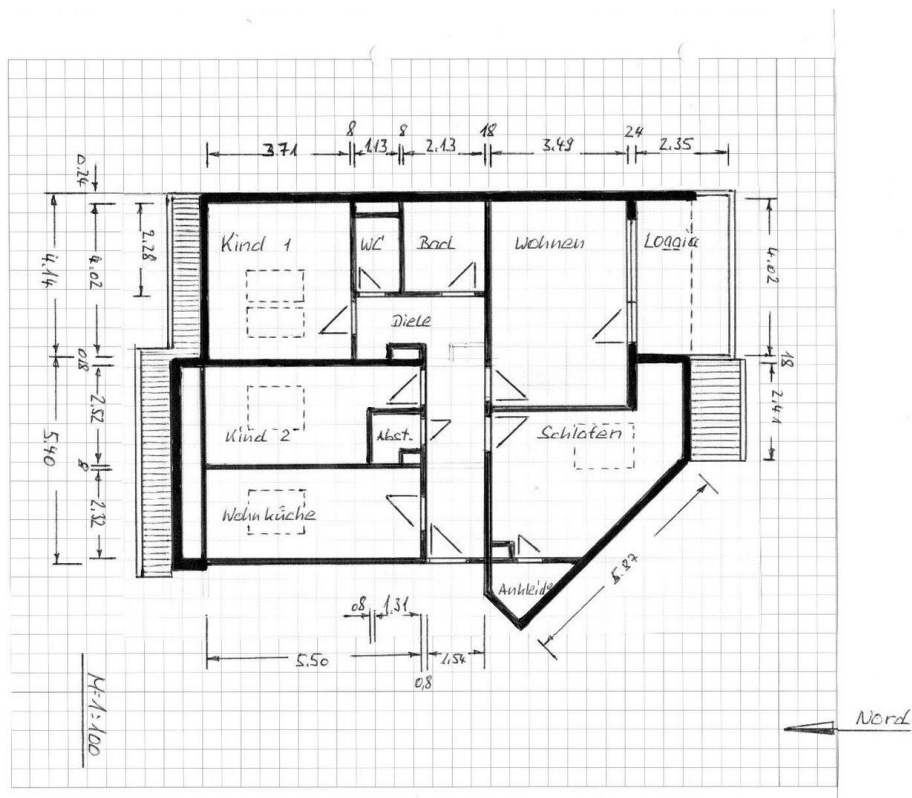

Exposé - Galerie

Grundriss