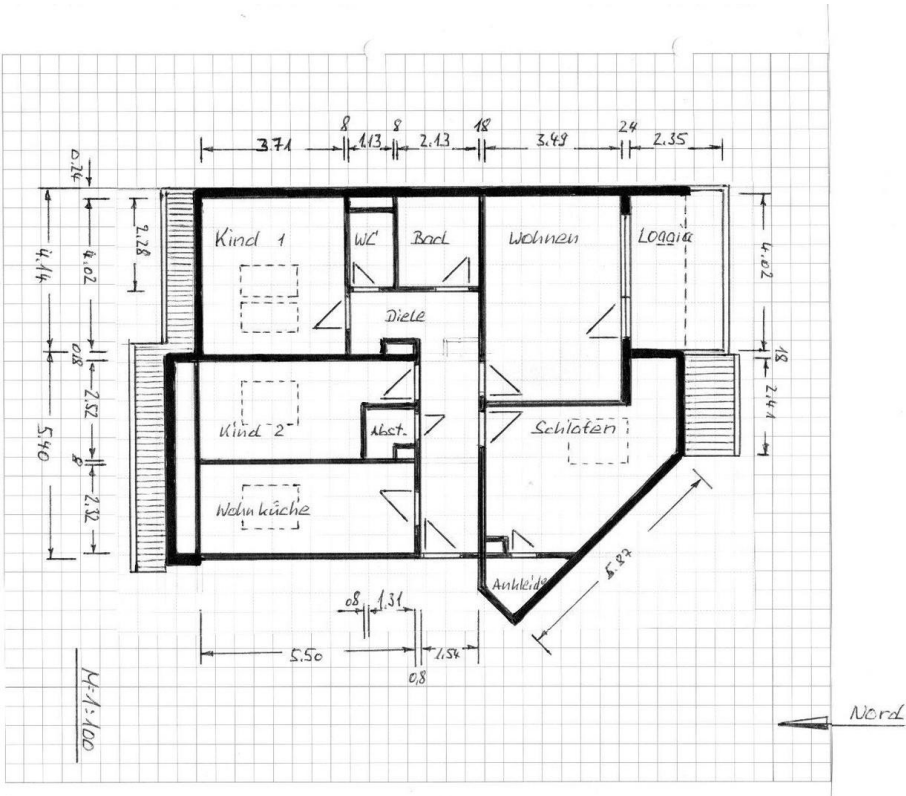

Exposé - Grundrisse

Grundriss