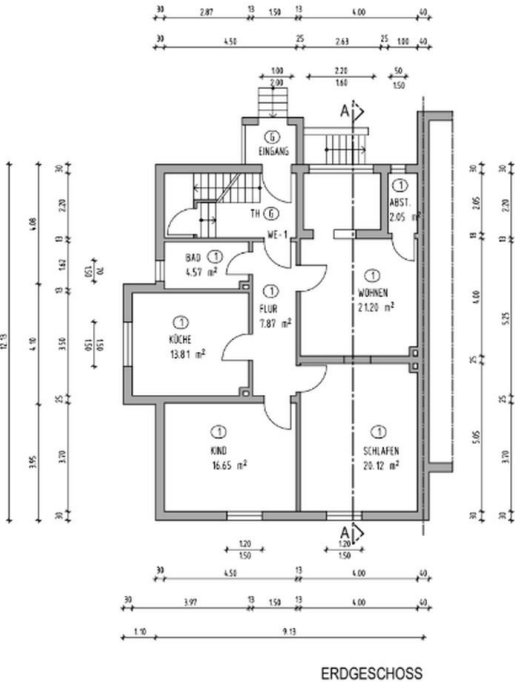

Zimmer	3,50	Übernahme	Nach Vereinbarung
Wohnfläche	84,00 m ²	Zustand	saniert
Nebenkosten	210 €	Etage	Erdgeschoss
Heizkosten	230 €	Heizung	Zentralheizung

Exposé - Beschreibung

Objektbeschreibung

Diese großzügige und funktionale 3,5-Zimmer-Wohnung im Erdgeschoss eines gepflegten Mehrfamilienhauses in Dortmund bietet auf ca. 84 m² Wohnfläche ein komfortables und vielseitiges Zuhause. Mit einem durchdachten Grundriss, einem lichtdurchfluteten Wohnbereich, zwei weiteren Zimmern sowie einem zusätzlichen halben Zimmer, das sich ideal als Arbeits- oder Abstellraum nutzen lässt, bietet diese Wohnung Raum für unterschiedlichste Bedürfnisse. Ergänzt wird das Raumangebot durch eine Küche, eine Diele und ein modernes Badezimmer.

Exposé - Galerie

Schlafzimmer

Wohnbereich

Exposé - Grundrisse

Grundriss