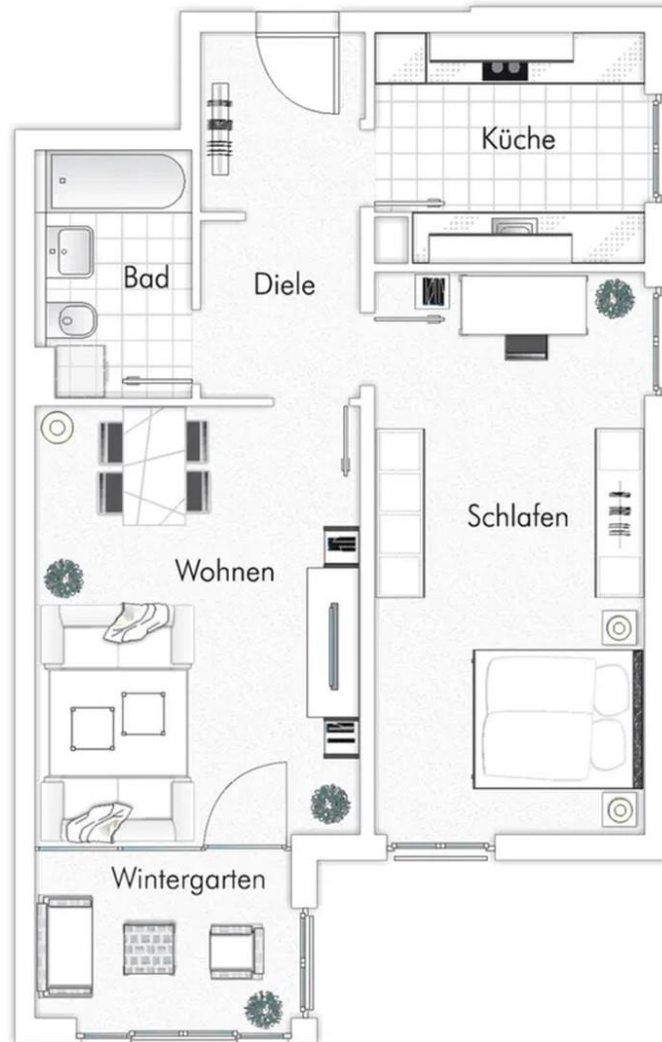

Exposé - Galerie