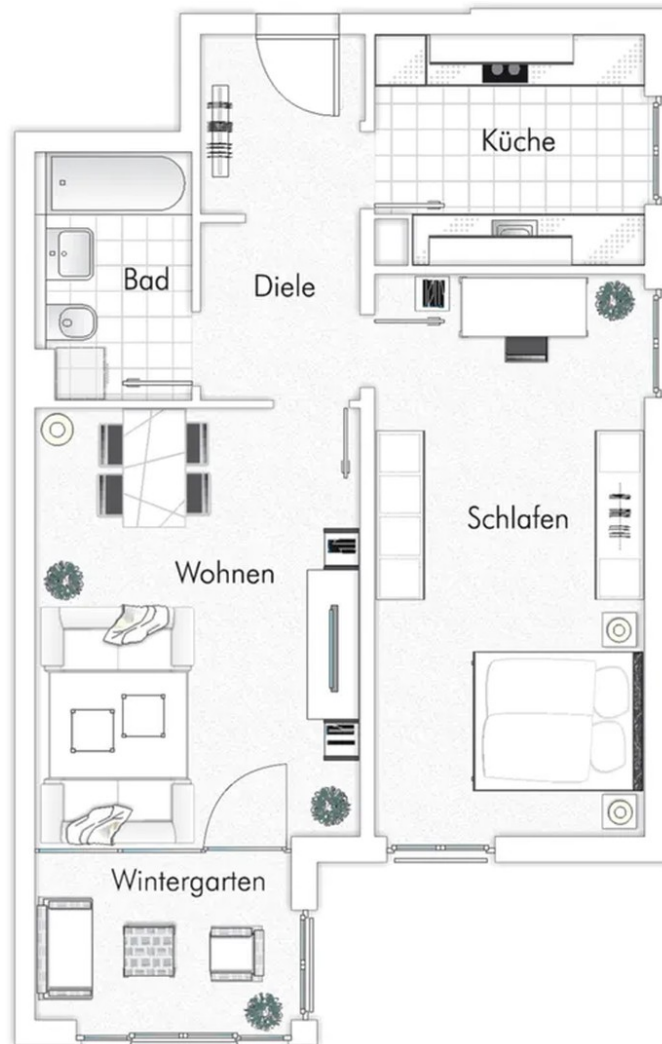

Exposé - Galerie