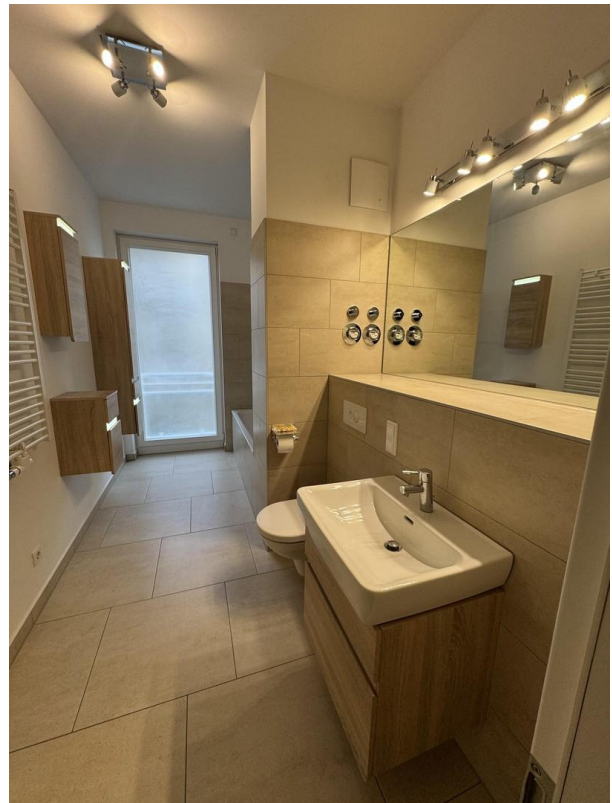

Exposé - Galerie