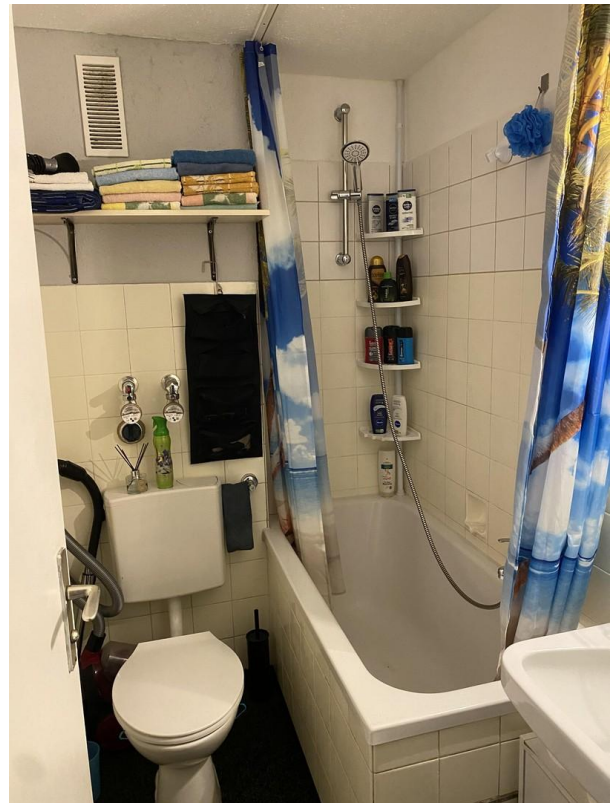

Exposé - Galerie