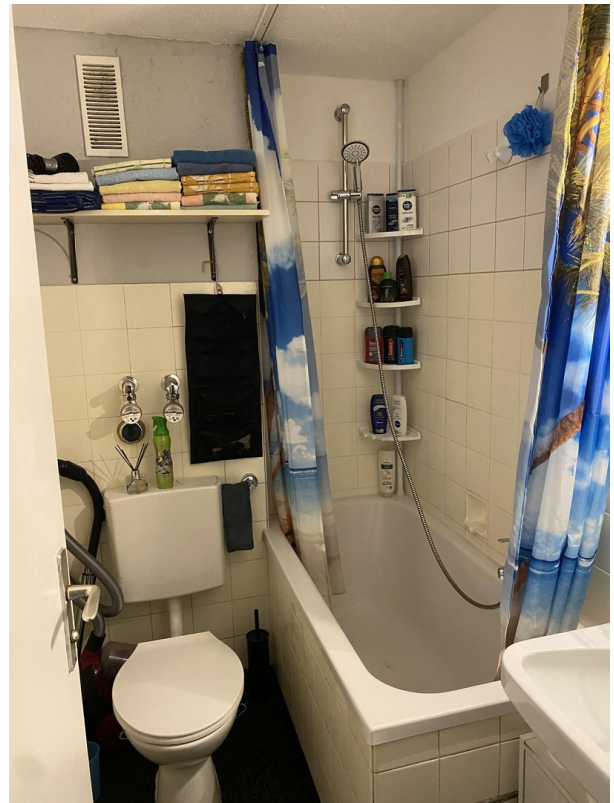

Exposé - Galerie