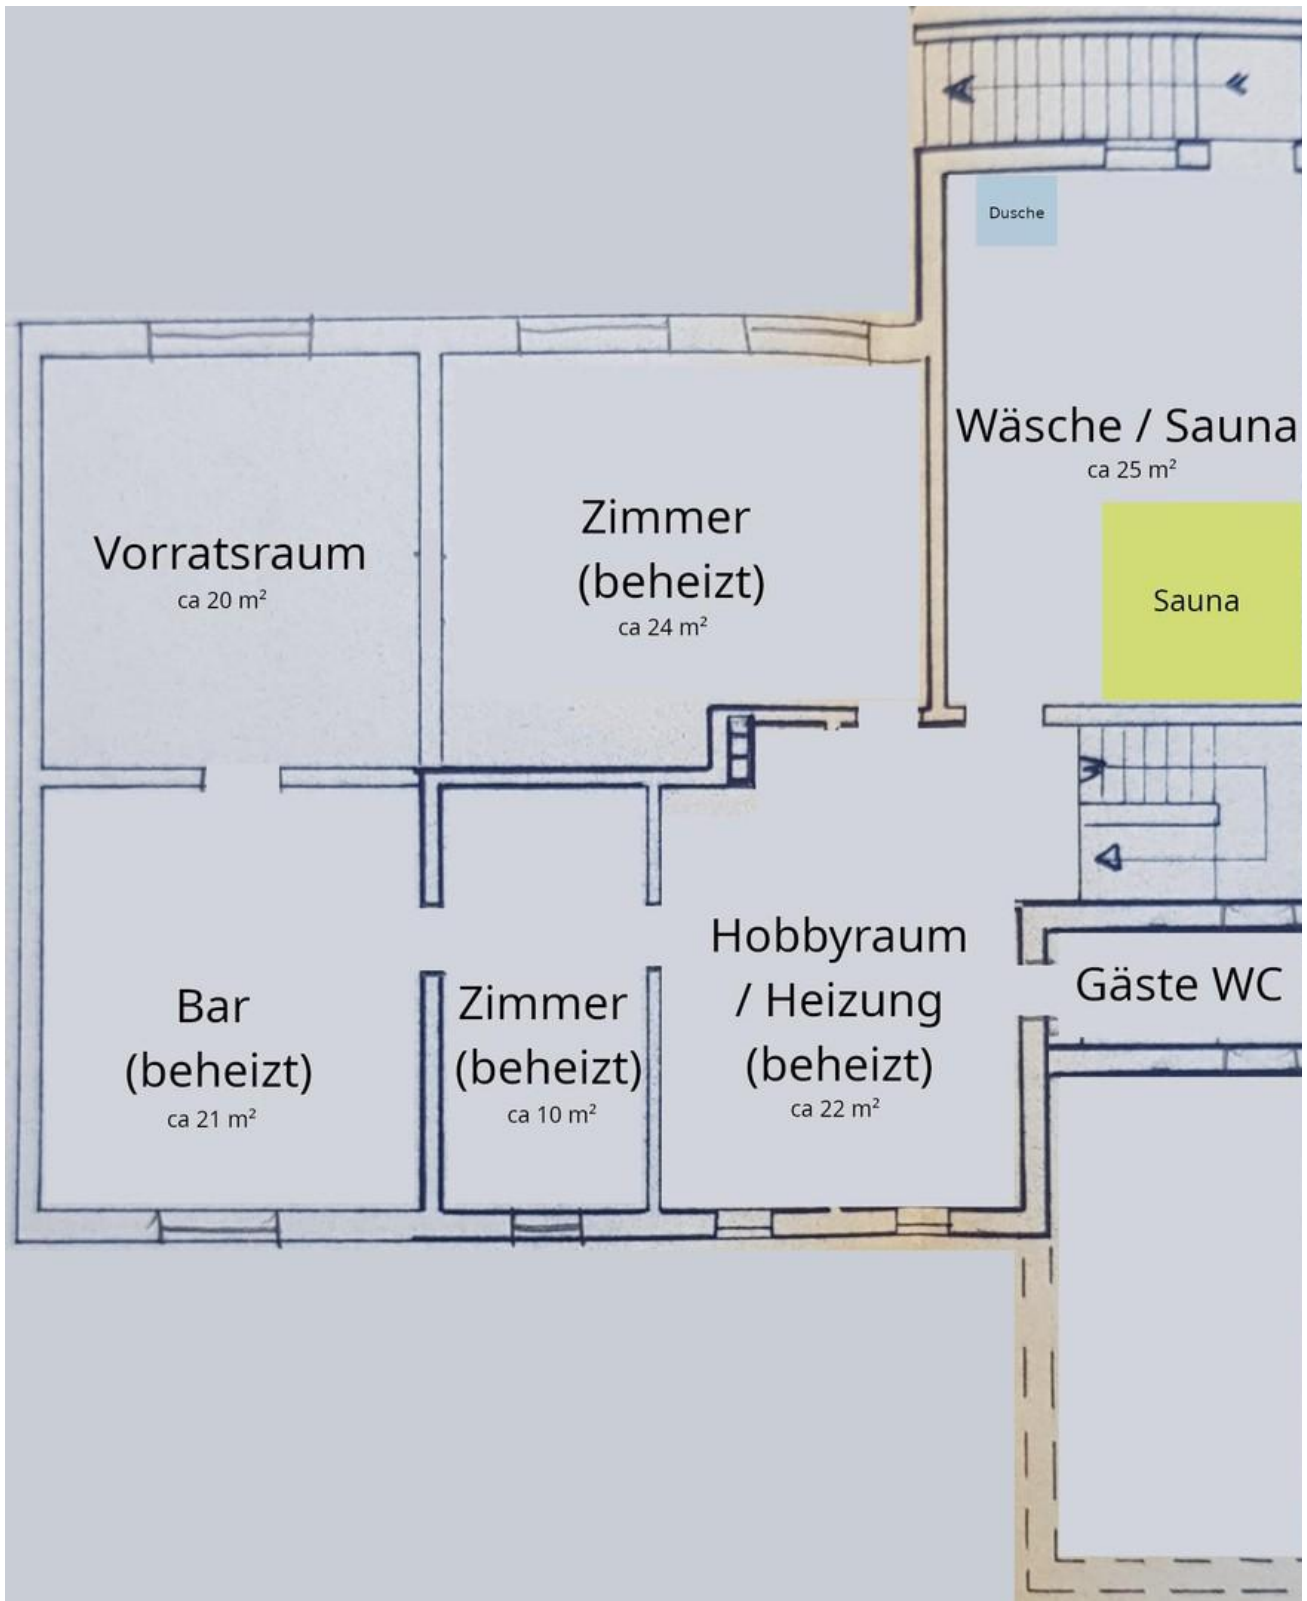

Exposé - Grundrisse

Grundriß Keller