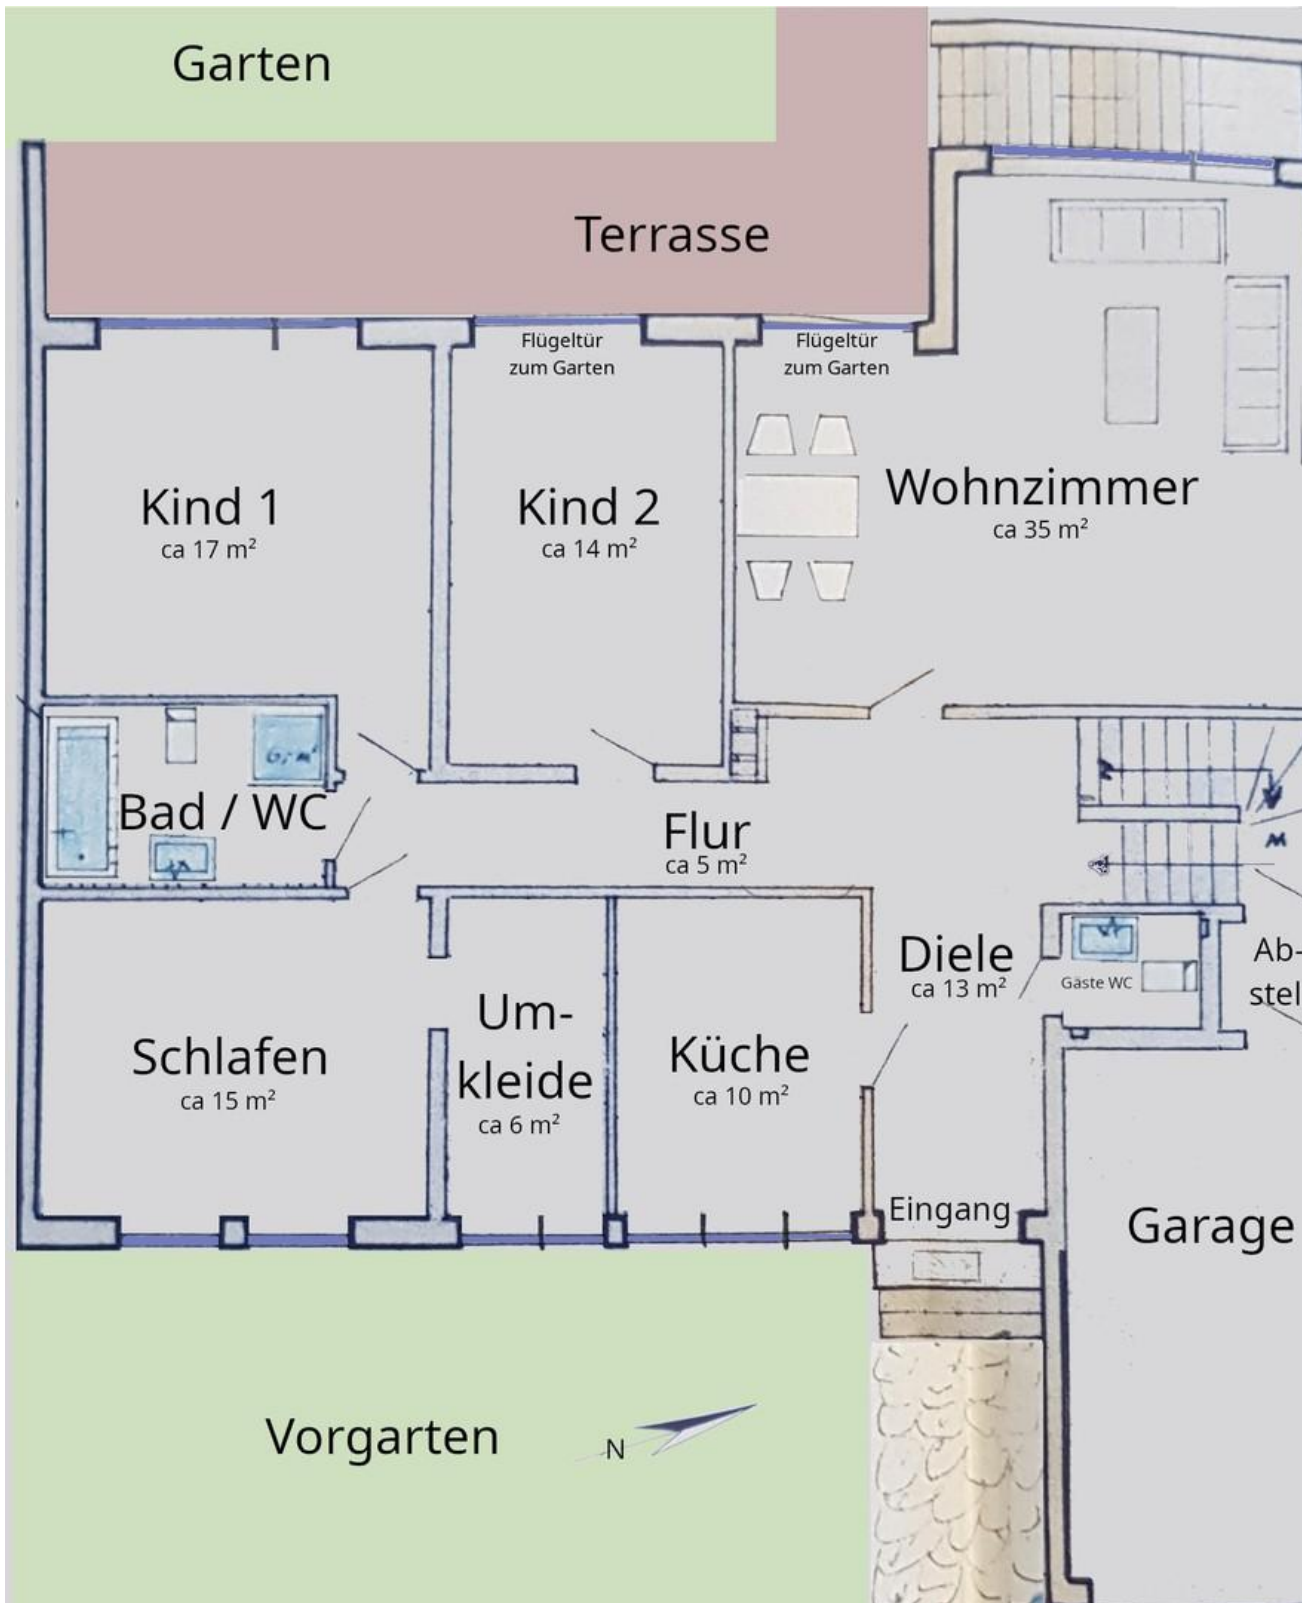

Ausstattung

Viel Platz im Erdgeschoss mit 4 Zimmern K/D/B, Gäste WC, voll unterkellert mit ca. 120 m² Nutzungsfläche mit weiteren beheizten Wohnräumen und Ausbaupotential im Dachgeschoss mit weiteren >120 m² Nutzungsfläche.

Fußboden:

Fliesen

Weitere Ausstattung:

Terrasse, Garten, Keller, Duschbad, Sauna, Einbauküche, Gäste-WC

Lage

Zentrale Lage in Neuss-Norf (Norf Süd)

Alles zu Fuß erreichbar:

Kita / Kindergarten, Grund- / Gesamtschule / Gymnasium, Einkaufen / Apotheken / Ärzte, Banken/Post/Restaurants/Kneipen

Bad / Dusche

(Kinder-)Zimmer 1

Exposé - Galerie

(Kinder-)Zimmer 2

Keller Waschküche / Sauna

Sauna

Exposé - Galerie

Partykeller / Bar

Kellerraum

Exposé - Galerie

Kellerraum

Gartenansicht

Exposé - Galerie

Gartenansicht Terrasse

Gartenansicht Teich

Exposé - Grundrisse