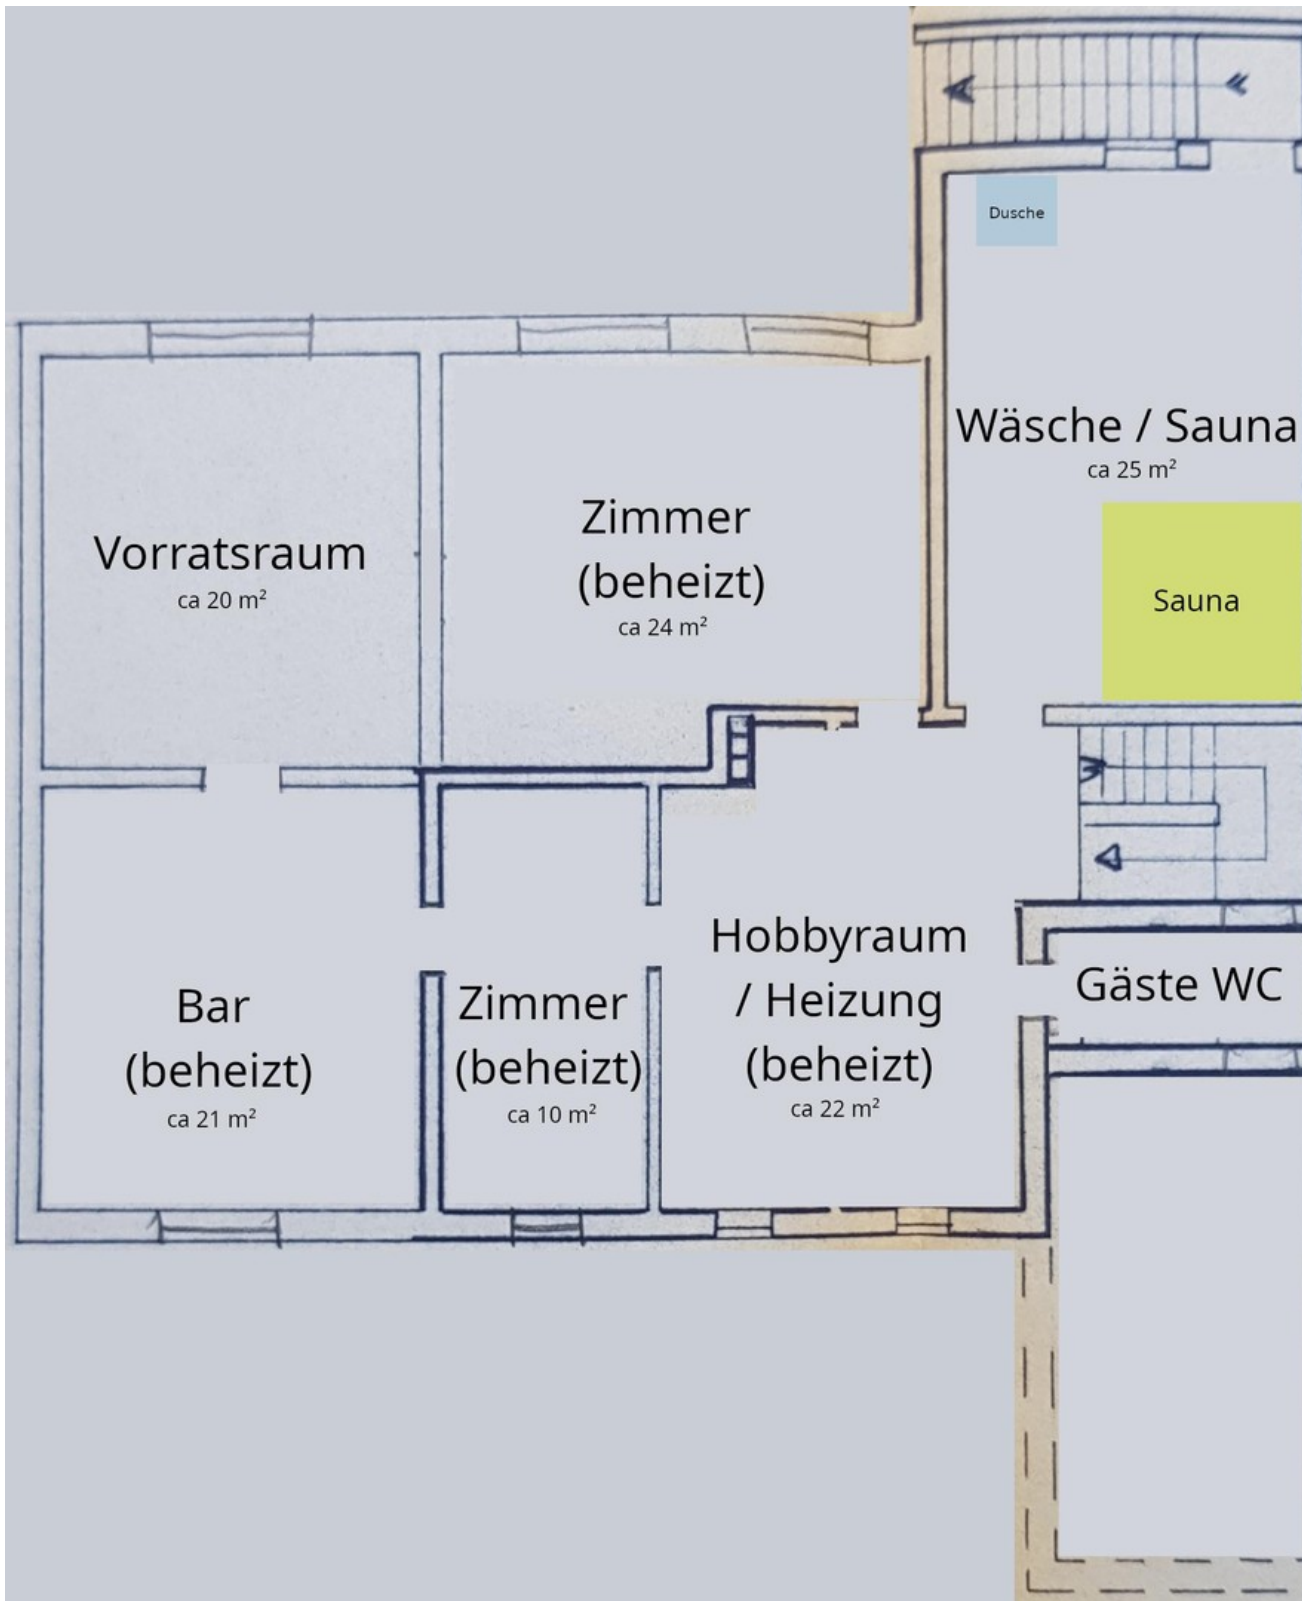

Exposé - Grundrisse

Grundriß Keller