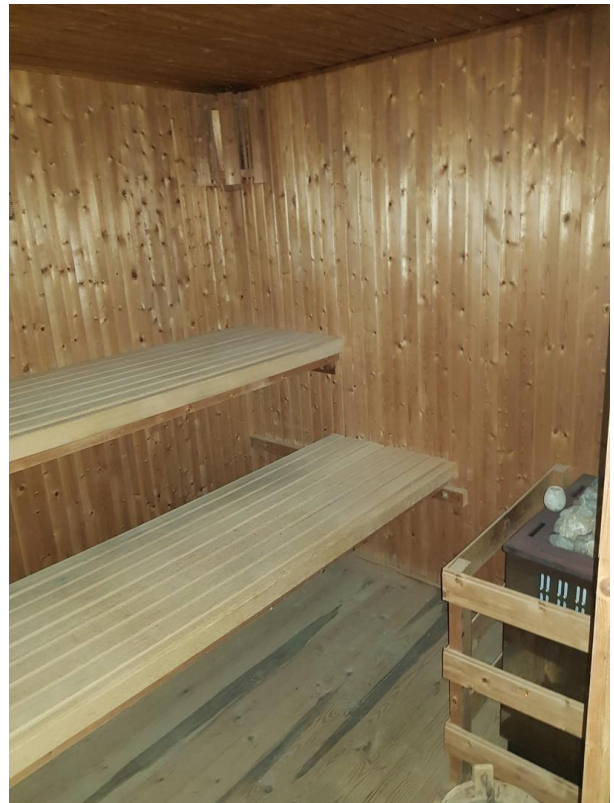

Ausstattung

Viel Platz im Erdgeschoss mit 4 Zimmern K/D/B, Gäste WC, voll unterkellert mit ca. 120 m² Nutzungsfläche mit weiteren beheizten Wohnräumen und Ausbaupotential im Dachgeschoss mit weiteren >120 m² Nutzungsfläche.

Fußboden:

Fliesen

Weitere Ausstattung:

Terrasse, Garten, Keller, Duschbad, Sauna, Einbauküche, Gäste-WC

Lage

Zentrale Lage in Neuss-Norf (Norf Süd)

Alles zu Fuß erreichbar:

Kita / Kindergarten, Grund- / Gesamtschule / Gymnasium, Einkaufen / Apotheken / Ärzte, Banken/Post/Restaurants/Kneipen

Bad / Dusche

(Kinder-)Zimmer 1

Exposé - Galerie

(Kinder-)Zimmer 2

Keller Waschküche / Sauna

Sauna

Exposé - Galerie

Partykeller / Bar