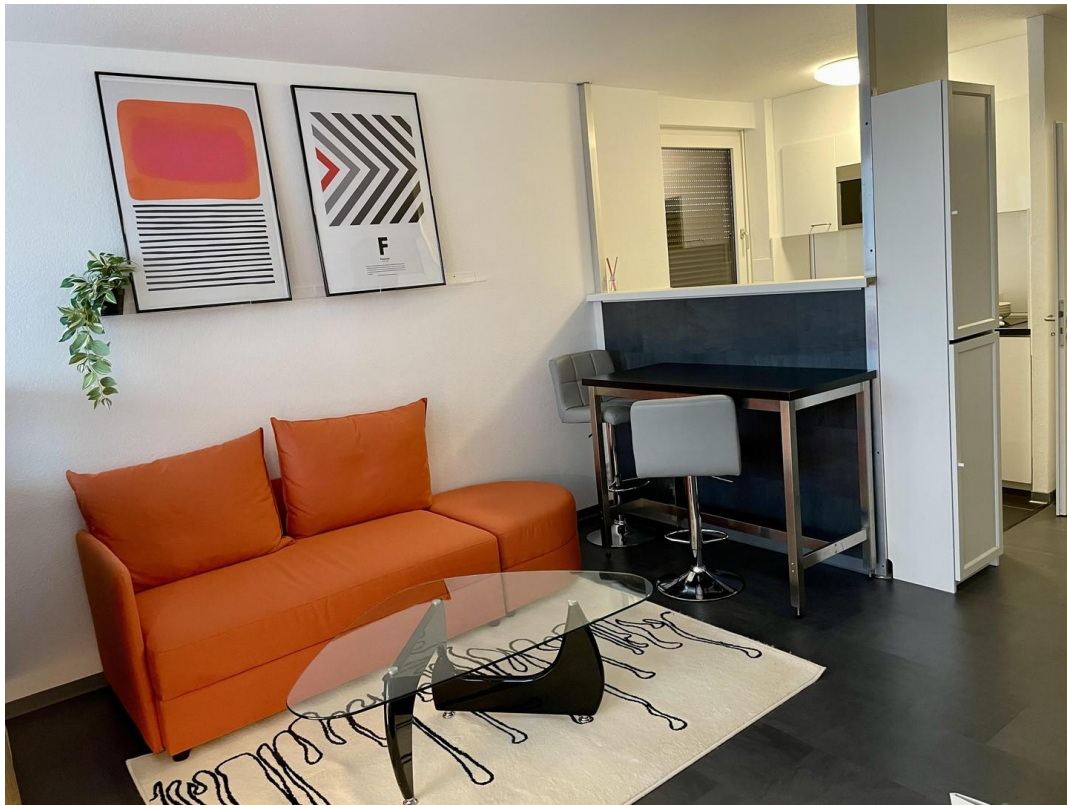

Exposé - Galerie