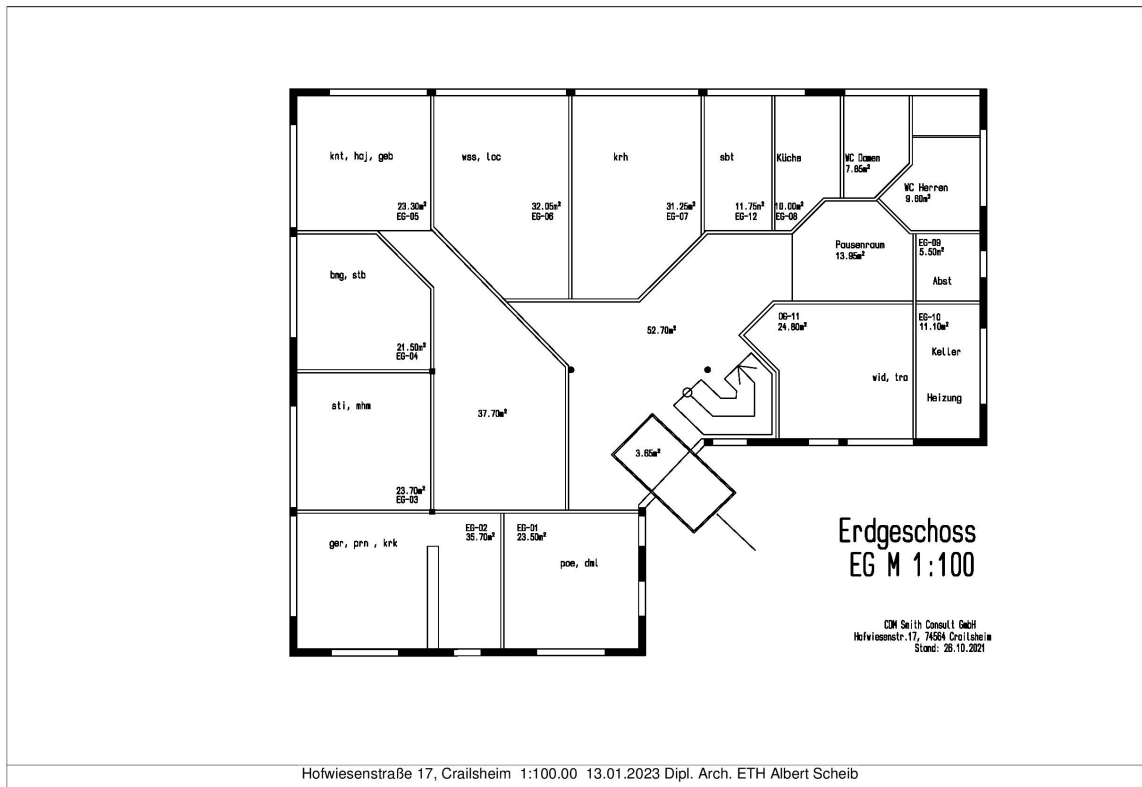

Baujahr	1988	Büro-/Praxisfläche	686,00 m ²
Etagen	2	Gesamtfläche	686,00 m ²
Energieträger	Gas	Stellplätze	16
Übernahme	Nach Vereinbarung	Heizung	Zentralheizung
Zustand	gepflegt		

Exposé - Beschreibung

Objektbeschreibung

Büro 1.OG Beispl.

Exposé - Galerie

Büro 1.OG

Büro EG

Exposé - Galerie

Eingang Blick Treppe

Eingangsbereich

Exposé - Galerie

Blick von Galerie

Blick von Galerie

Exposé - Galerie

Küche 1.OG

Küche EG

Exposé - Galerie

Blick auf Parkplatz

Exposé - Grundrisse