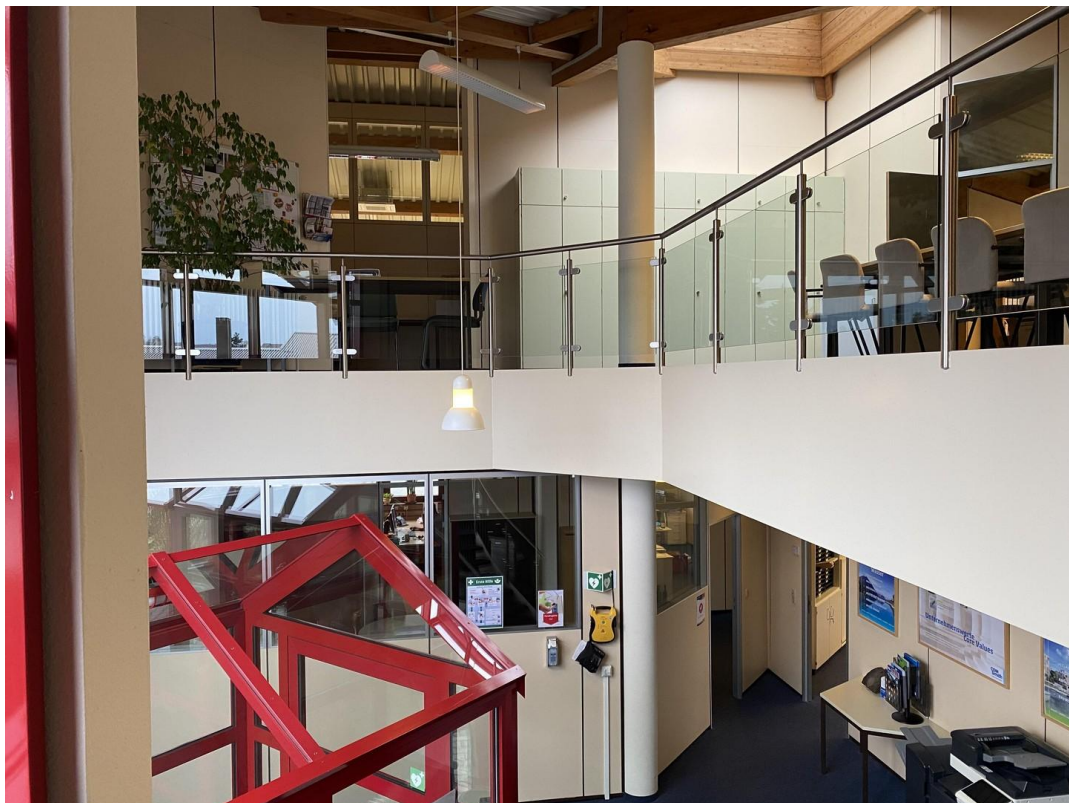

- Repräsentatives zweigeschossiges Bürogebäude im beliebten Gewerbegebiet von Crailsheim
- Flexible Raumgestaltungsmöglichkeiten dank flexibler Trennwände
- Umlaufende Kabelkanäle mit EDV-Verkabelung für einfache Installation
- Schallschluckende abgehängte Decke und Teppichboden für angenehme Akustik
- Außenliegender Sonnen- und Blendschutz mit sommerlichem Wärmeschutz
- Heizung über Gaszentralheizung mit Thermostatventilen
- Klimatisierung in mehreren Büros im Erdgeschoss und im kompletten Obergeschoss
- Hochwertiger Internetanschluss möglich (Glasfaser)
- es sind 4 Elektrolade-Säulen installiert
- Baujahr 1988, ideal gelegen im Gewerbegebiet

Ausstattung

Abhängig der Mietvertragslaufzeit sind Umbauten und Raumaufteilung nach Mieterwunsch umsetzbar.

Lage

Das Gebäude bietet eine ideale Infrastruktur für z.B. Gesundheitsdienstleister wie Zahnärzte, Physiotherapeuten oder ähnliche Berufszweige. Aber auch Rechtsanwalts- oder Steuerberatungsunternehmer finden hier ihre ideale Repräsentanz In unmittelbarer Umgebung befinden sich diverse Kundenmagnete, was eine hohe Kundenfrequenz garantiert.

Exposé - Galerie

e-Ladesäulen Gebäude Hofwiesen

Eingang Hofwiesenstr.

Exposé - Galerie

Front Strasse Hofwiesenstr.

Blick Eingang

Exposé - Galerie

Büro Beispl.

Büro 1.OG Beispl.

Exposé - Galerie

Büro 1.OG

Büro EG

Exposé - Galerie

Eingang Blick Treppe

Eingangsbereich

Exposé - Galerie