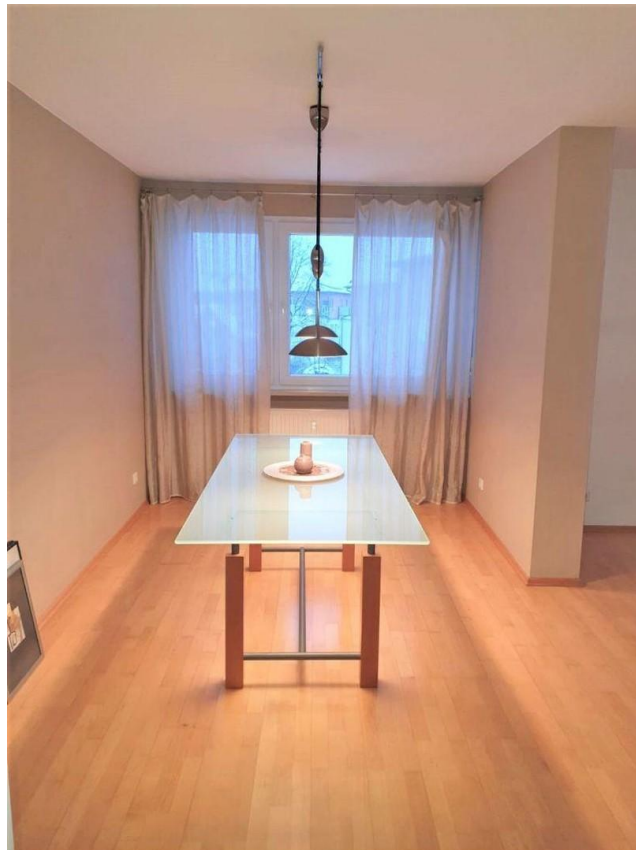

Exposé - Galerie