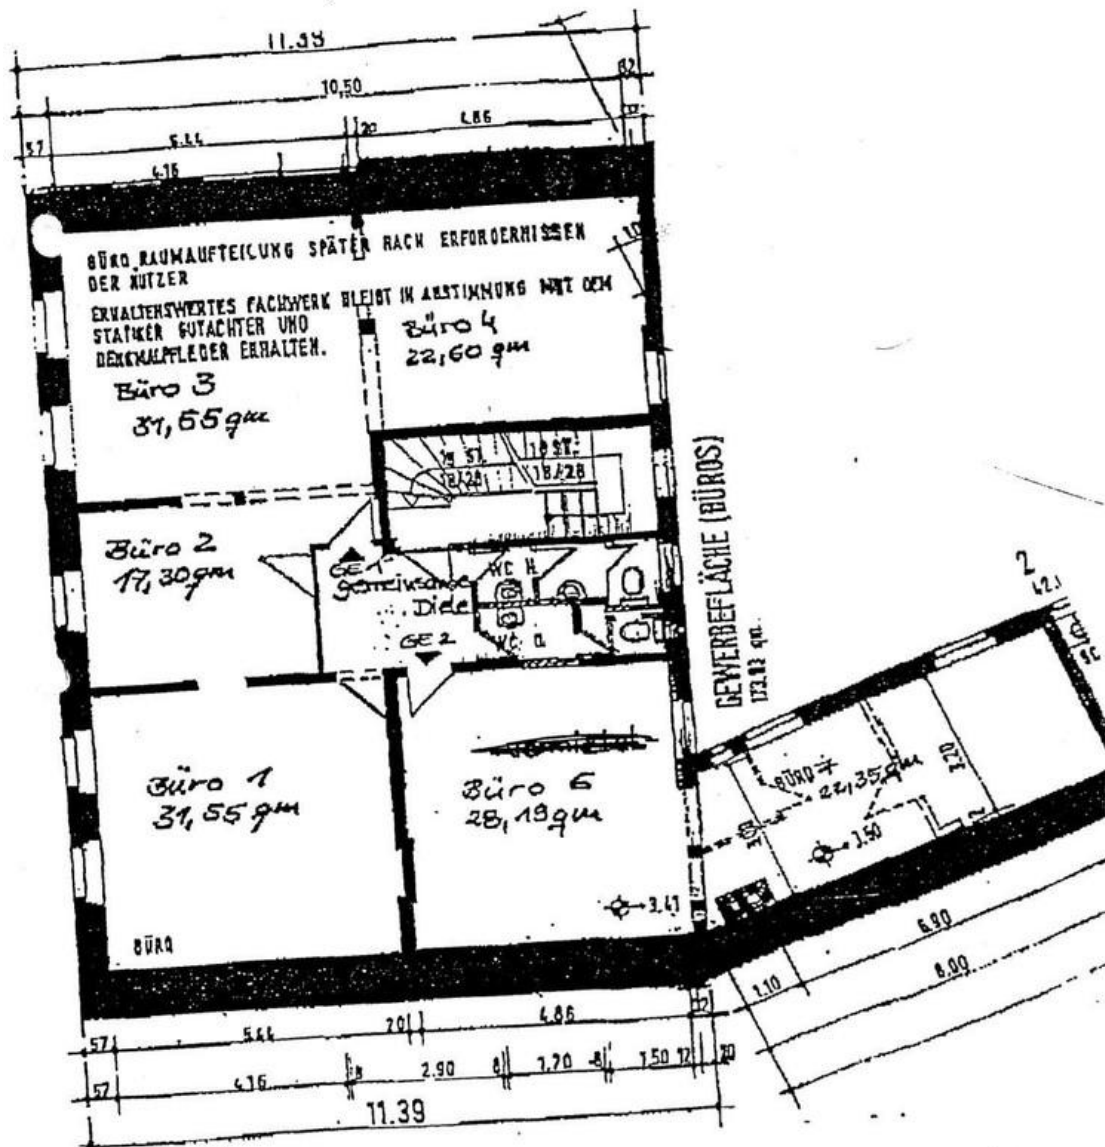

14467 Potsdam
Brandenburg
Deutschland

Übernahme	Nach Vereinbarung	Büro-/Praxisfläche	170,00 m ²
Etage	1. OG	Gesamtfläche	170,00 m ²

Exposé - Beschreibung

Objektbeschreibung

Wir suchen Nachmieter für unsere Büroräume in der Potsdamer Innenstadt, gewünschter Termin zum 1.4.2025, ca. 170qm, fünf großzügige Büroräume, davon derzeit einer als Küche und einer als Veranstaltungsraum genutzt, zusätzlich zwei kleine Toilettenräume und ein Lager-/Technik-/Serverraum. Küche und diverse Schreibtische, Regale und solide Aktenschränke können übernommen werden, Verhandlungsbasis. Fußboden: Holzdielen. Die Büroräume liegen im 1. OG eines Altbaus und sind leider nicht barrierefrei.

Ausstattung

Fußboden:

Sonstiges (s. Text)

Lage

Potsdamer Innenstadt, gute ÖPNV-Anbindung, nahe Fußgängerzone

Exposé - Galerie

Exposé - Galerie

Exposé - Grundrisse

Dortstr. 53, 1. OG, ca. 150 m²