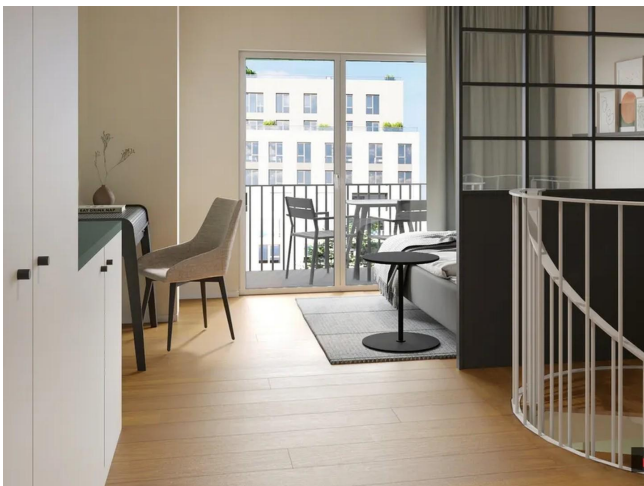

Exposé

Wohnung in Treptow-Köpenick

Moderne Studentenwohnungen in Oberschöneweide zu vermieten ab 01.02.2025

Objekt-Nr. OM-325050

Wohnung

Vermietung: **890 € + NK**

12459 Treptow-Köpenick
Berlin
Deutschland

| | | | |
|------------|----------------------|-----------|-------------------|
| Zimmer | 2,00 | Übernahme | Nach Vereinbarung |
| Wohnfläche | 53,75 m ² | | |

Exposé - Beschreibung

Objektbeschreibung

Suchen Sie die perfekte Unterkunft für Ihr Studium oder Ihre Ausbildung in Berlin? Wir haben genau das Richtige für Sie! Ab dem 1. Februar 2025 bieten wir eine Auswahl an vollmöblierten Apartments in unserem Studentenwohnheim in Oberschöneweide, speziell für Studenten und Auszubildende konzipiert.

Vollständiger Küche (Herdplatte, Mikrowelle, Spülmaschine, Kühlschrank)

Bett

Tisch und Stühlen

TV

Kleiderschrank

Spiegel

Highspeed-WLAN (in der Miete inbegriffen)

Eigenem Kellerabteil