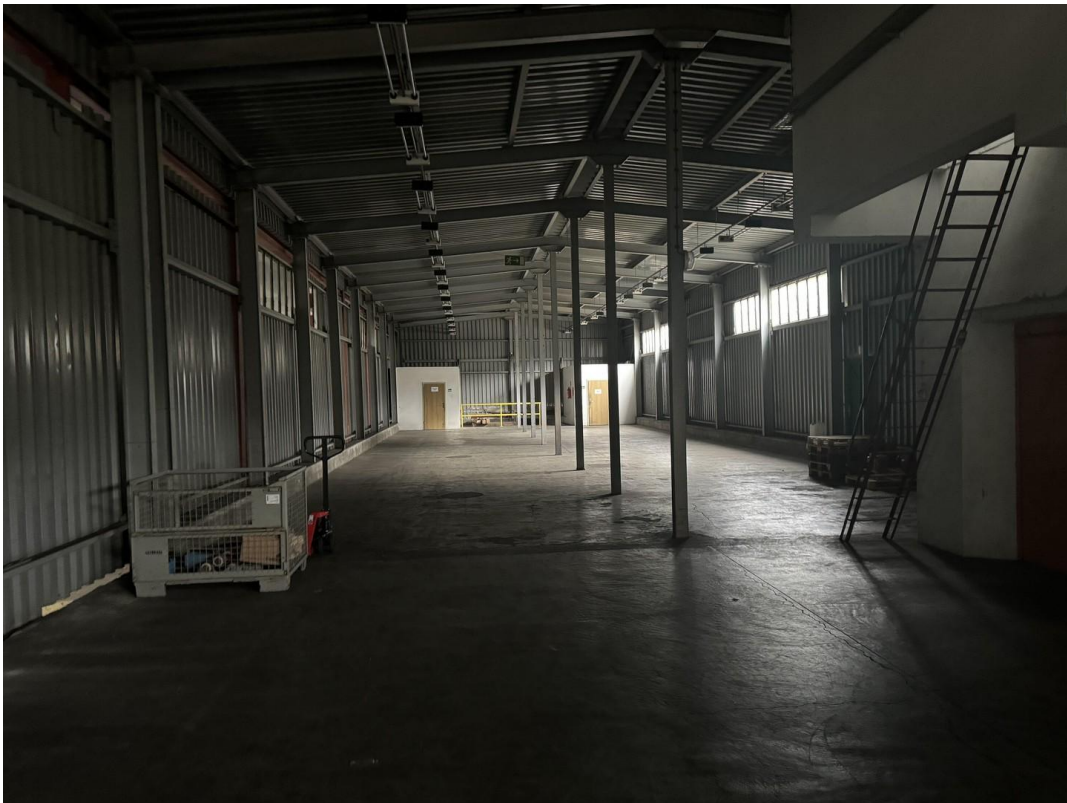

Exposé - Galerie