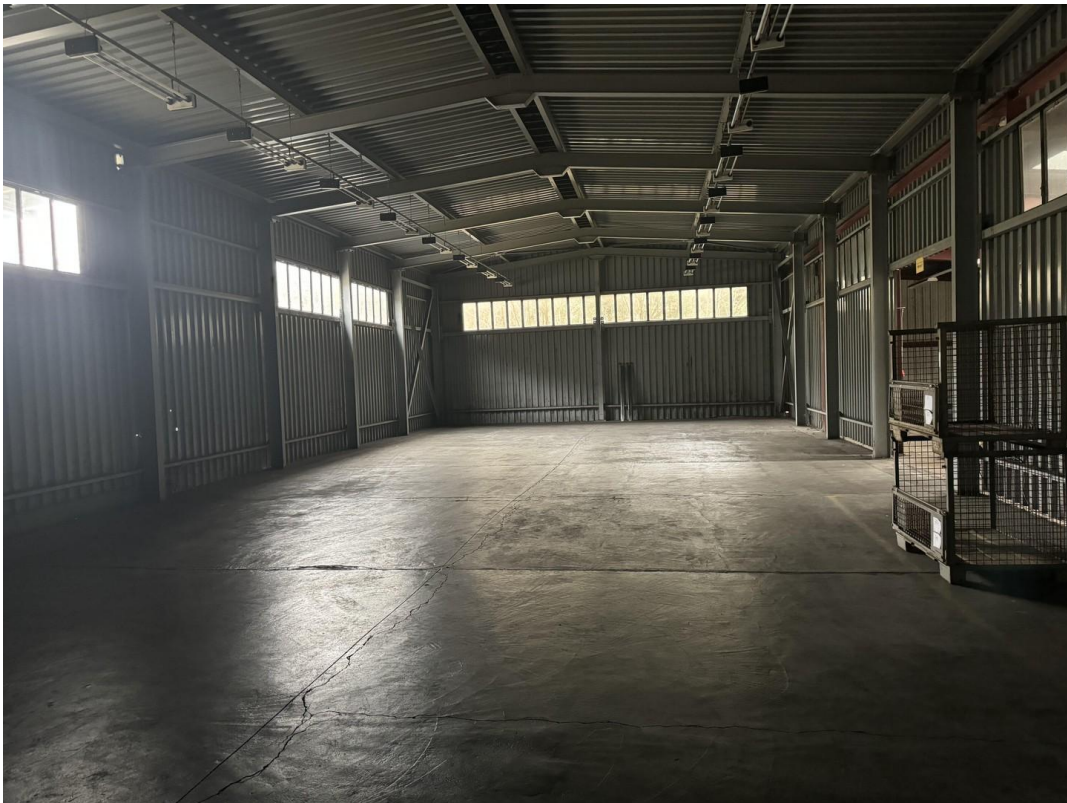

Exposé - Galerie