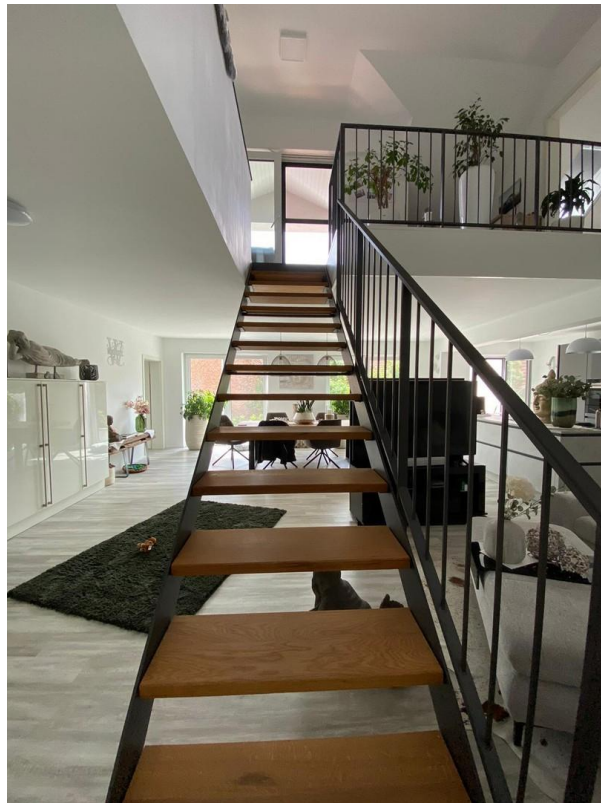

Im unterem Geschoss befindet sich ein Gäste WC, der große Wohnzimmer und Essbereich mit offener Küche.

Neben der Küche ist ein großer HW.

Ebenfalls ist ein Ankleidezimmer mit direktem Zugang zum Haupbad.

Das Hauptbad ist mit Badewanne und offener Dusche , Waschbecken, WC ausgestattet.

Überall sind elektronische Rollläden und Fliegengitter, sowie Fußbodenheizung.

Im 2 . OG ist ein großes und kleineres Schlafzimmer , sowie eine überdachte Terrasse.

Ebenfalls befindet sich auch ein Gästebad mit Dusche .

Hinter eem Haus mit 7 Parteien befindet sich ein 60 Quadratmeter großer Garten, welcher durch die Tiefgarage oder Seitengasse erreichbar ist.

Im Garten ist ein Pool (GFK Becken) und eine Überdachung mit einem separaten Technikraum.

Exposé - Galerie

Exposé - Galerie

Exposé - Galerie

Exposé - Galerie

Exposé - Galerie

Exposé - Galerie

Exposé - Galerie

Exposé - Galerie