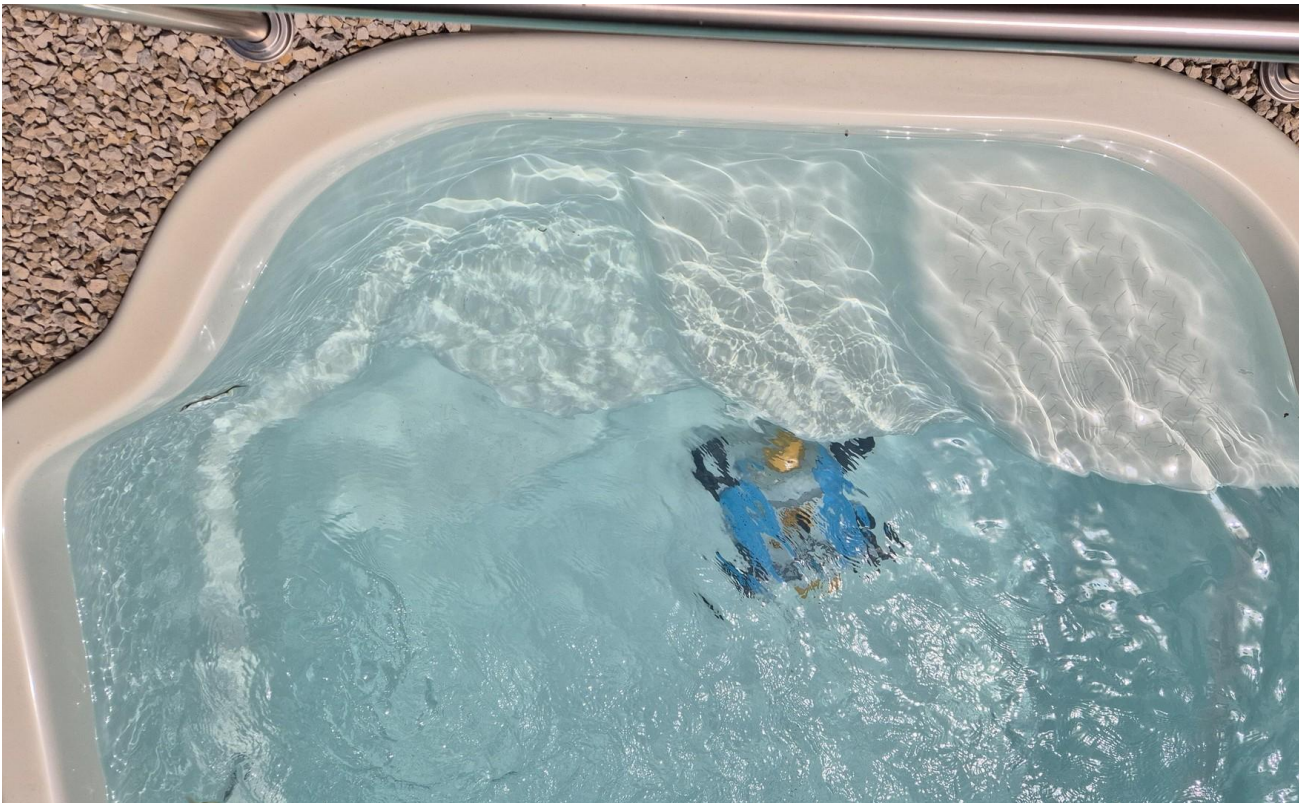

Exposé - Galerie