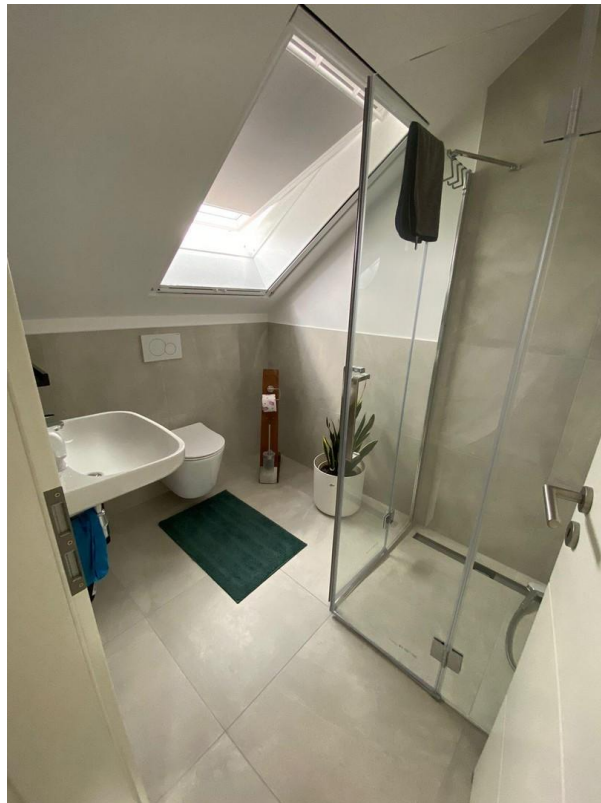

Exposé - Galerie