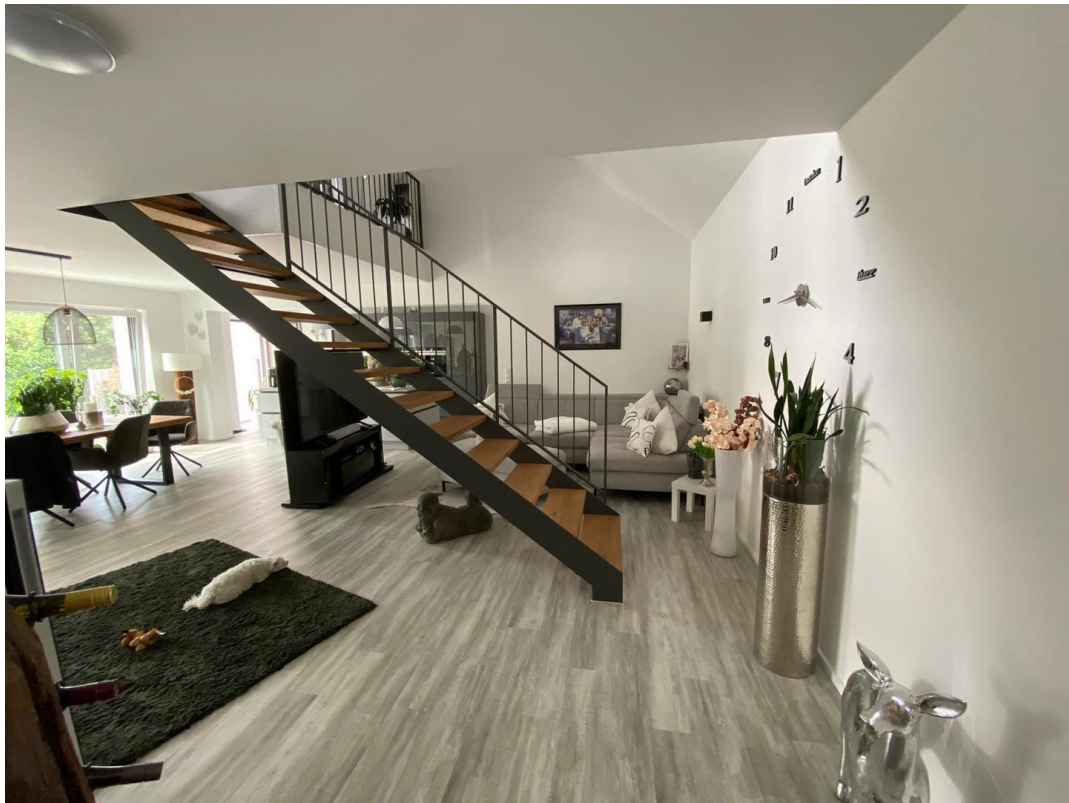

Im unterem Geschoss befindet sich ein Gäste WC, der große Wohnzimmer und Essbereich mit offener Küche.

Neben der Küche ist ein großer HW.

Ebenfalls ist ein Ankleidezimmer mit direktem Zugang zum Haupbad.

Das Hauptbad ist mit Badewanne und offener Dusche , Waschbecken, WC ausgestattet.

Überall sind elektronische Rollläden und Fliegengitter, sowie Fußbodenheizung.

Im 2 . OG ist ein großes und kleineres Schlafzimmer , sowie eine überdachte Terrasse.

Exposé - Galerie

Exposé - Galerie

Exposé - Galerie

Exposé - Galerie

Exposé - Galerie

Exposé - Galerie

Exposé - Galerie

Exposé - Galerie