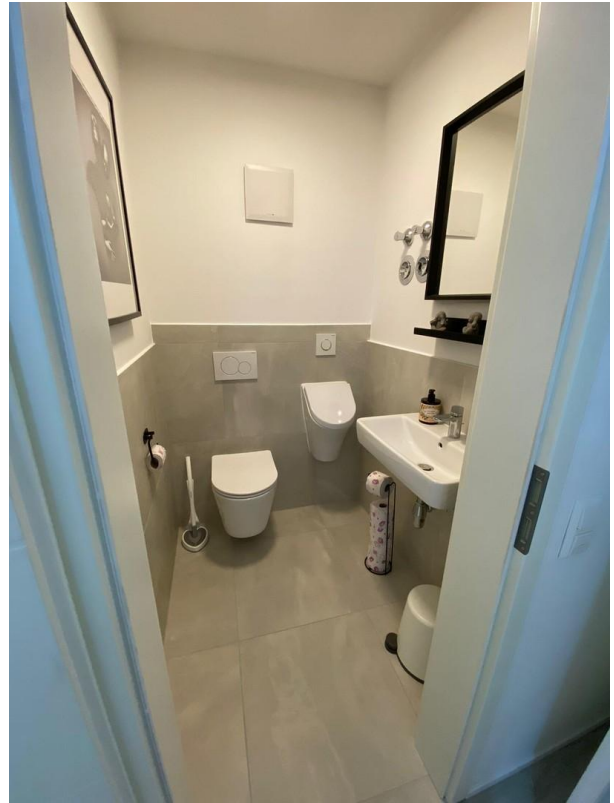

Exposé - Galerie