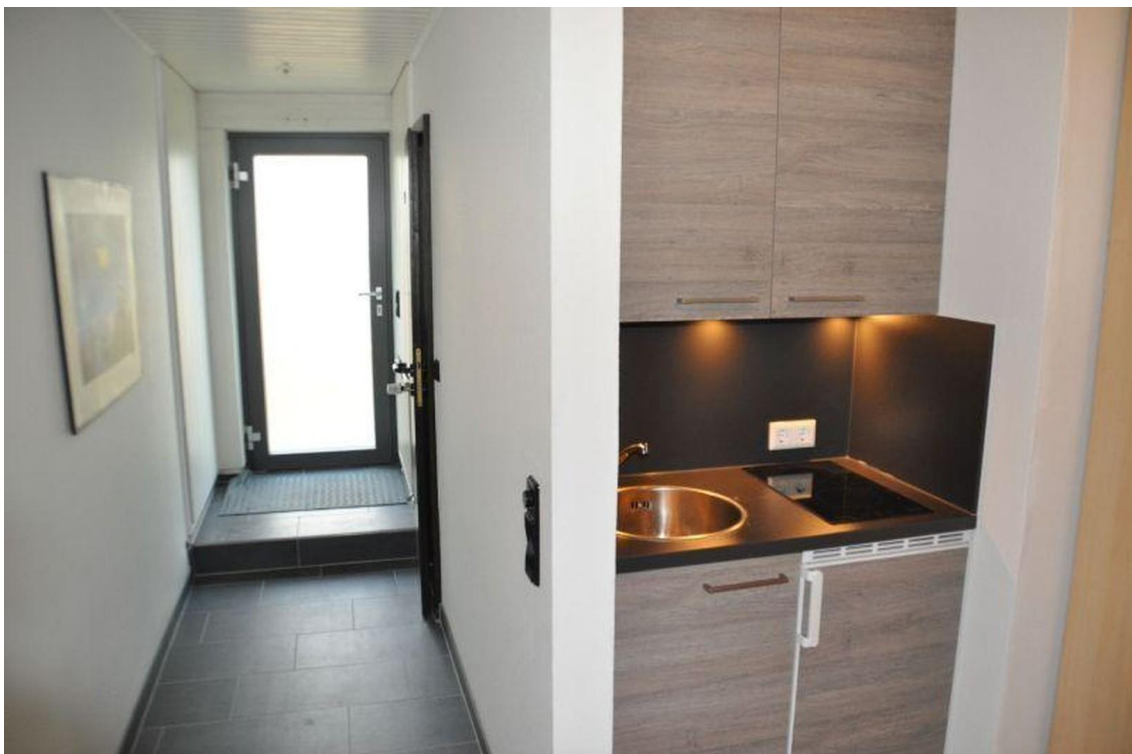

Exposé - Galerie