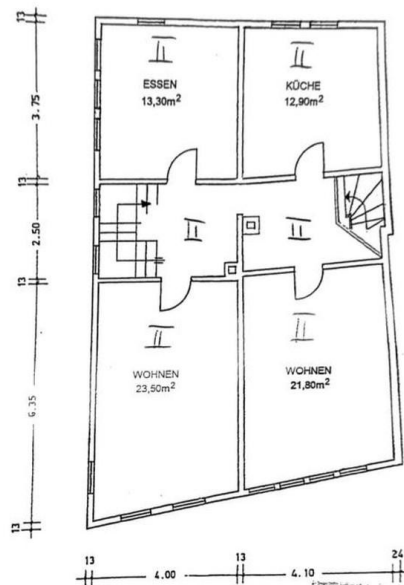

Exposé - Beschreibung

Objektbeschreibung

Vermietet wird eine geräumige Wohnung im Zentrum von Herborn. Die Wohnung erstreckt sich über das 2. und 3. Obergeschoss eines historischen Gebäudes und bietet eine großzügige Wohnfläche von 159 Quadratmetern.

Aufteilung:

Die Wohnung verfügt über insgesamt:

6 Zimmer, die sich optimal als Wohn-, Schlaf-, Arbeits- und Kinderzimmer nutzen lassen.

1 Küche, die genügend Platz für einen Essbereich bietet.

1 Badezimmer, ausgestattet mit Dusche und Fenster

Exposé - Galerie

Exposé - Galerie

Exposé - Galerie

Exposé - Grundrisse

Exposé - Grundrisse

Gehört zur Beschreibung nach S7 (4)

Exposé - Grundrisse