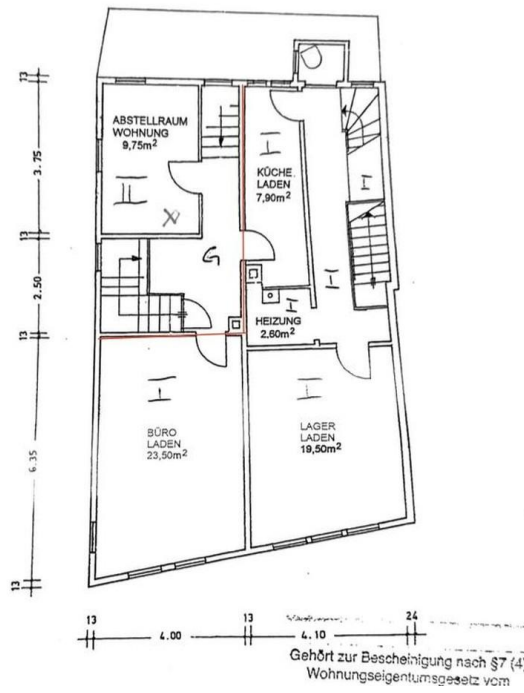

Exposé - Beschreibung

Objektbeschreibung

Vermietet wird eine geräumige Wohnung im Zentrum von Herborn. Die Wohnung erstreckt sich über das 2. und 3. Obergeschoss eines historischen Gebäudes und bietet eine großzügige Wohnfläche von 159 Quadratmetern.

Aufteilung:

Die Wohnung verfügt über insgesamt:

6 Zimmer, die sich optimal als Wohn-, Schlaf-, Arbeits- und Kinderzimmer nutzen lassen.

1 Küche, die genügend Platz für einen Essbereich bietet.

1 Badezimmer, ausgestattet mit Dusche und Fenster

Fußboden:

Sonstiges (s. Text)

Weitere Ausstattung:

Duschbad, Einbauküche

Lage

Die Wohnung befindet sich direkt in der Fußgängerzone in Herborn, im Herzen der Stadt und ist von historischen Gebäuden, gemütlichen Cafés und Geschäften umgeben. Sie ist gut mit dem Auto zu erreichen. Es gibt keinen dazugehörigen Stellplatz, allerdings stehen Anwohnerparkplätze in der Innenstadt zur Verfügung. Die Lage bietet eine gute Anbindung an öffentliche Verkehrsmittel sowie an das gastronomische und kulturelle Angebot der Stadt.

Exposé - Galerie

Exposé - Galerie

Exposé - Galerie

Exposé - Grundrisse

Exposé - Grundrisse

Gehört zur Beschreibung nach S7 (4)

Exposé - Grundrisse