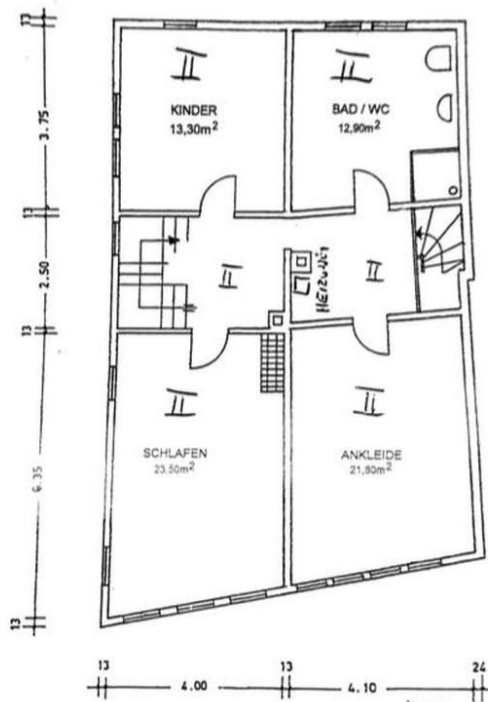

Exposé - Beschreibung

Objektbeschreibung

Vermietet wird eine geräumige Wohnung im Zentrum von Herborn. Die Wohnung erstreckt sich über das 2. und 3. Obergeschoss eines historischen Gebäudes und bietet eine großzügige Wohnfläche von 159 Quadratmetern.

Aufteilung:

Die Wohnung verfügt über insgesamt:

6 Zimmer, die sich optimal als Wohn-, Schlaf-, Arbeits- und Kinderzimmer nutzen lassen.

1 Küche, die genügend Platz für einen Essbereich bietet.

1 Badezimmer, ausgestattet mit Dusche und Fenster

Fußboden:

Sonstiges (s. Text)

Weitere Ausstattung:

Duschbad, Einbauküche

Lage

Die Wohnung befindet sich direkt in der Fußgängerzone in Herborn, im Herzen der Stadt und ist von historischen Gebäuden, gemütlichen Cafés und Geschäften umgeben. Sie ist gut mit dem Auto zu erreichen. Es gibt keinen dazugehörigen Stellplatz, allerdings stehen Anwohnerparkplätze in der Innenstadt zur Verfügung. Die Lage bietet eine gute Anbindung an öffentliche Verkehrsmittel sowie an das gastronomische und kulturelle Angebot der Stadt.

Exposé - Galerie

Exposé - Galerie

Exposé - Galerie

Exposé - Grundrisse

Exposé - Grundrisse

Gehört zur Beschreibung nach S7 (4)

Exposé - Grundrisse