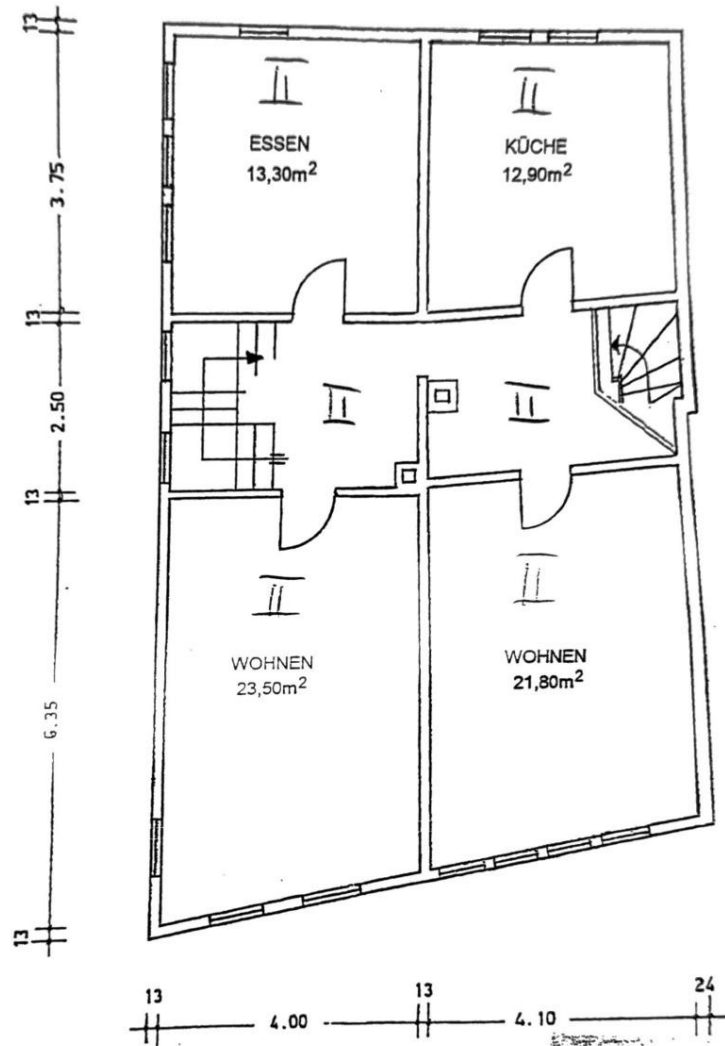

Exposé - Beschreibung

Objektbeschreibung

Vermietet wird eine geräumige Wohnung im Zentrum von Herborn. Die Wohnung erstreckt sich über das 2. und 3. Obergeschoss eines historischen Gebäudes und bietet eine großzügige Wohnfläche von 159 Quadratmetern.

Aufteilung:

Die Wohnung verfügt über insgesamt:

6 Zimmer, die sich optimal als Wohn-, Schlaf-, Arbeits- und Kinderzimmer nutzen lassen.

1 Küche, die genügend Platz für einen Essbereich bietet.

1 Badezimmer, ausgestattet mit Dusche und Fenster

Fußboden:

Sonstiges (s. Text)

Weitere Ausstattung:

Duschbad, Einbauküche

Lage

Die Wohnung befindet sich direkt in der Fußgängerzone in Herborn, im Herzen der Stadt und ist von historischen Gebäuden, gemütlichen Cafés und Geschäften umgeben. Sie ist gut mit dem Auto zu erreichen. Es gibt keinen dazugehörigen Stellplatz, allerdings stehen Anwohnerparkplätze in der Innenstadt zur Verfügung. Die Lage bietet eine gute Anbindung an öffentliche Verkehrsmittel sowie an das gastronomische und kulturelle Angebot der Stadt.

Exposé - Galerie

Exposé - Galerie

Exposé - Galerie

Exposé - Grundrisse

Exposé - Grundrisse

Gehört zur Beschreibung nach S7 (4)

Exposé - Grundrisse