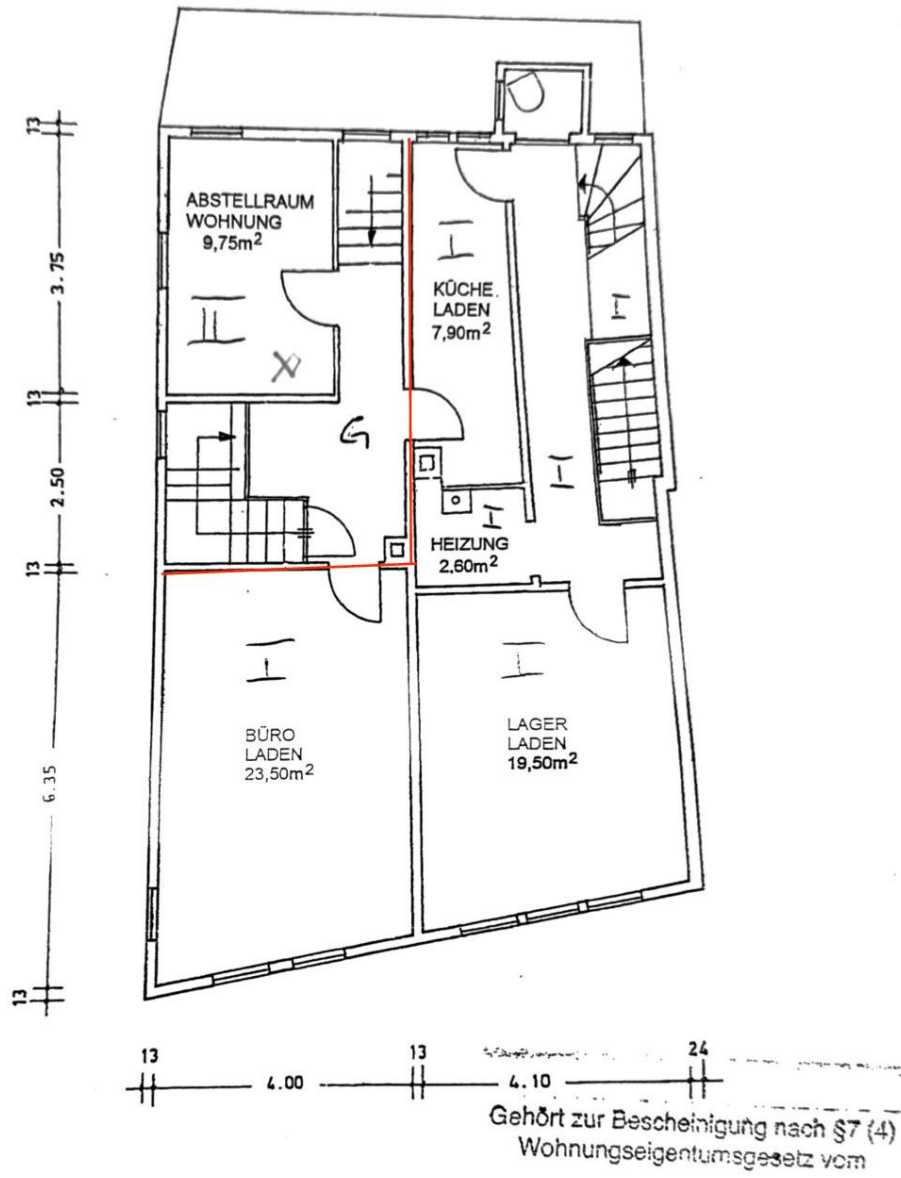

Exposé - Beschreibung

Objektbeschreibung

Vermietet wird eine geräumige Wohnung im Zentrum von Herborn. Die Wohnung erstreckt sich über das 2. und 3. Obergeschoss eines historischen Gebäudes und bietet eine großzügige Wohnfläche von 159 Quadratmetern.

Aufteilung:

Die Wohnung verfügt über insgesamt:

6 Zimmer, die sich optimal als Wohn-, Schlaf-, Arbeits- und Kinderzimmer nutzen lassen.

1 Küche, die genügend Platz für einen Essbereich bietet.

1 Badezimmer, ausgestattet mit Dusche und Fenster

Fußboden:

Sonstiges (s. Text)

Weitere Ausstattung:

Duschbad, Einbauküche

Lage

Die Wohnung befindet sich direkt in der Fußgängerzone in Herborn, im Herzen der Stadt und ist von historischen Gebäuden, gemütlichen Cafés und Geschäften umgeben. Sie ist gut mit dem Auto zu erreichen. Es gibt keinen dazugehörigen Stellplatz, allerdings stehen Anwohnerparkplätze in der Innenstadt zur Verfügung. Die Lage bietet eine gute Anbindung an öffentliche Verkehrsmittel sowie an das gastronomische und kulturelle Angebot der Stadt.

Exposé - Galerie

Exposé - Galerie

Exposé - Galerie

Exposé - Grundrisse

Exposé - Grundrisse

Gehört zur Beschreibung nach S7 (4)

Exposé - Grundrisse