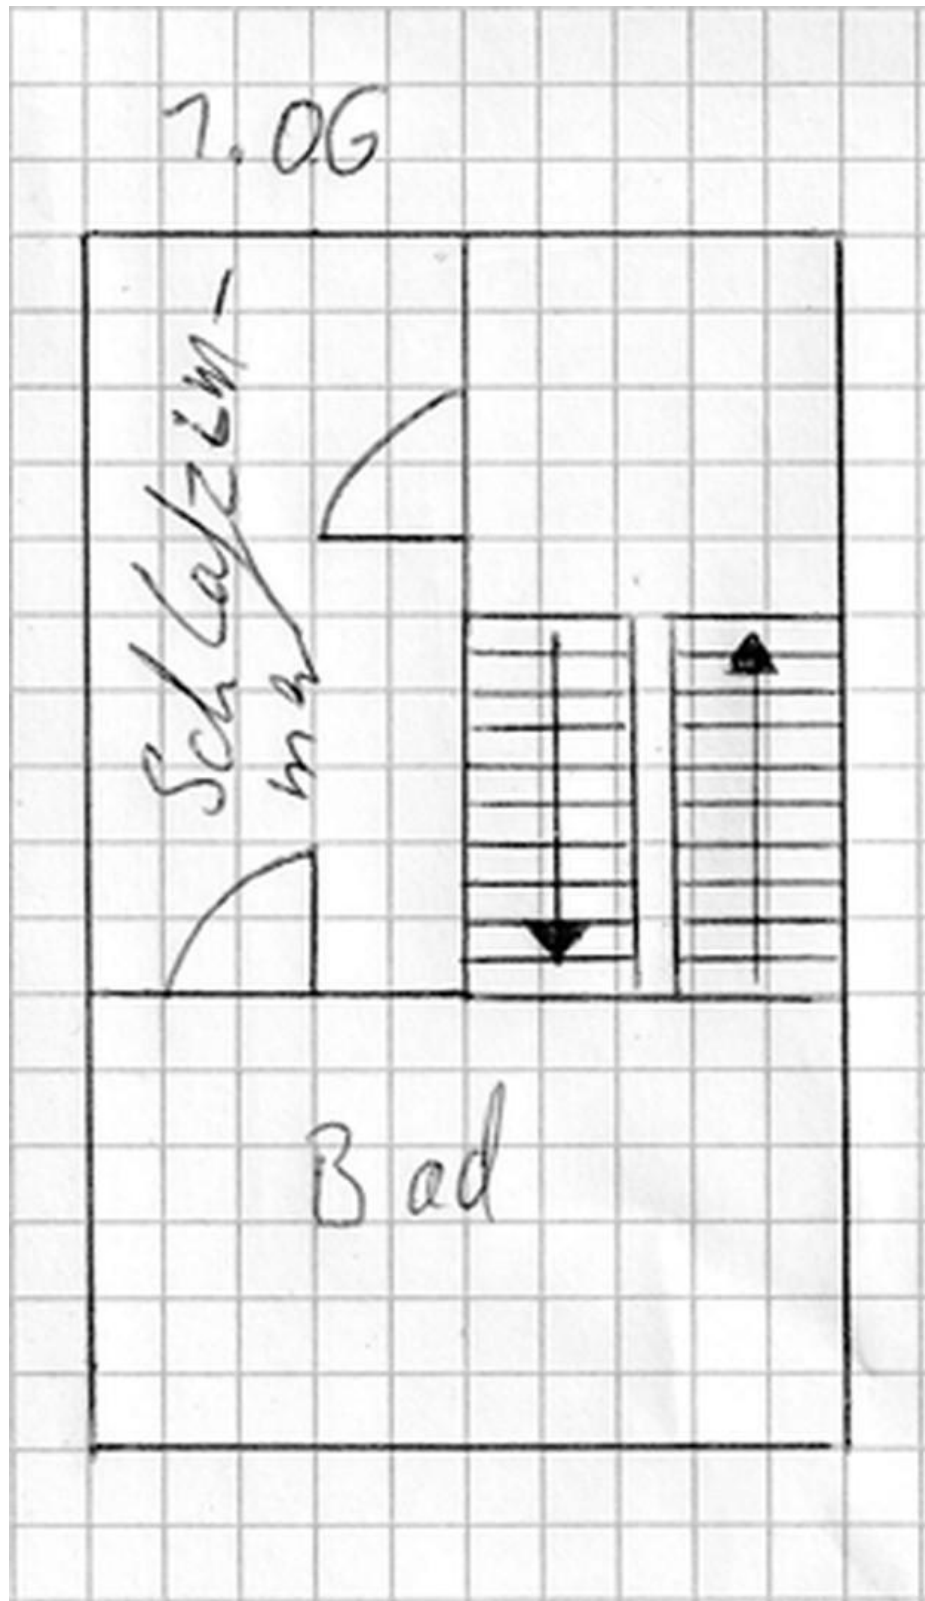

Exposé - Grundrisse