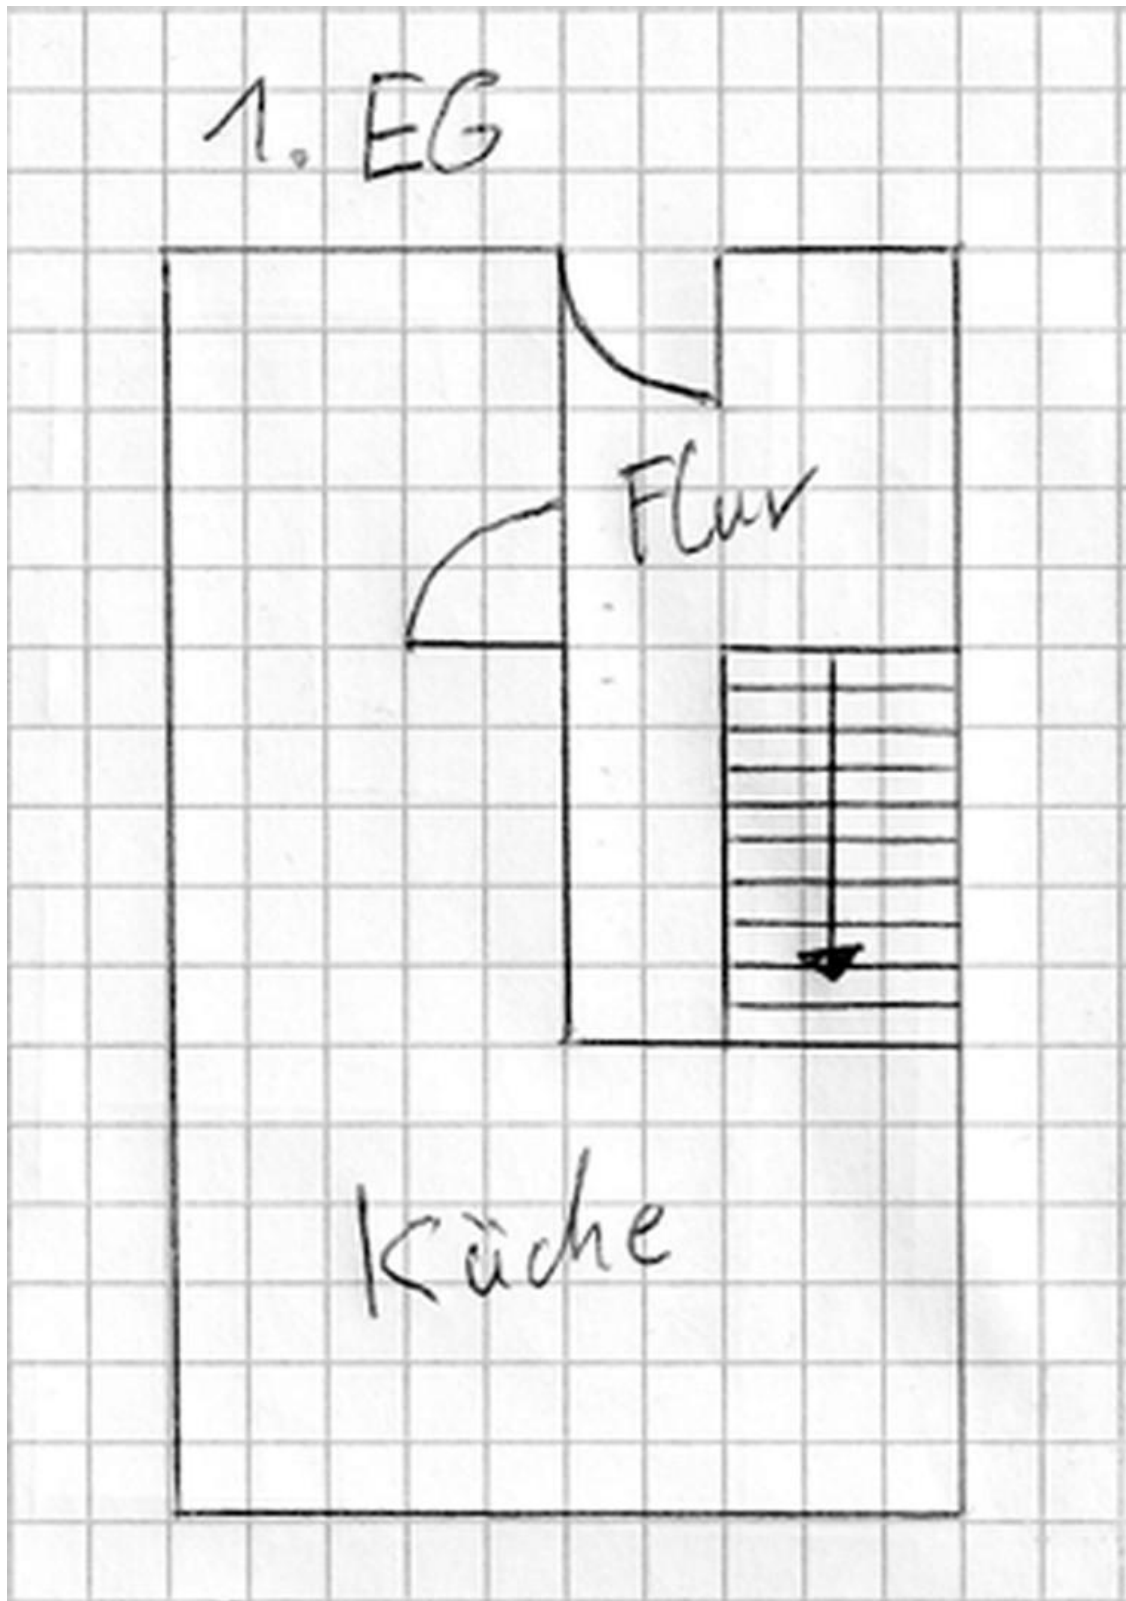

Exposé - Grundrisse