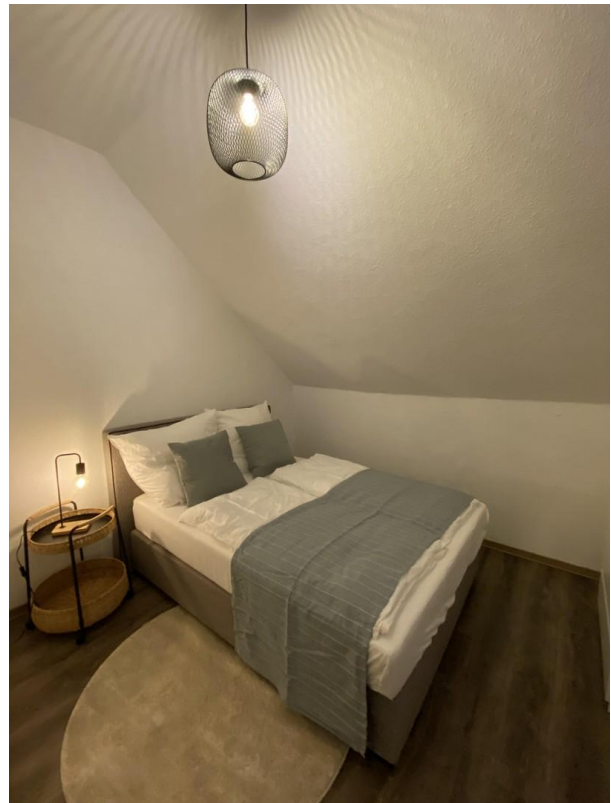

Exposé - Galerie