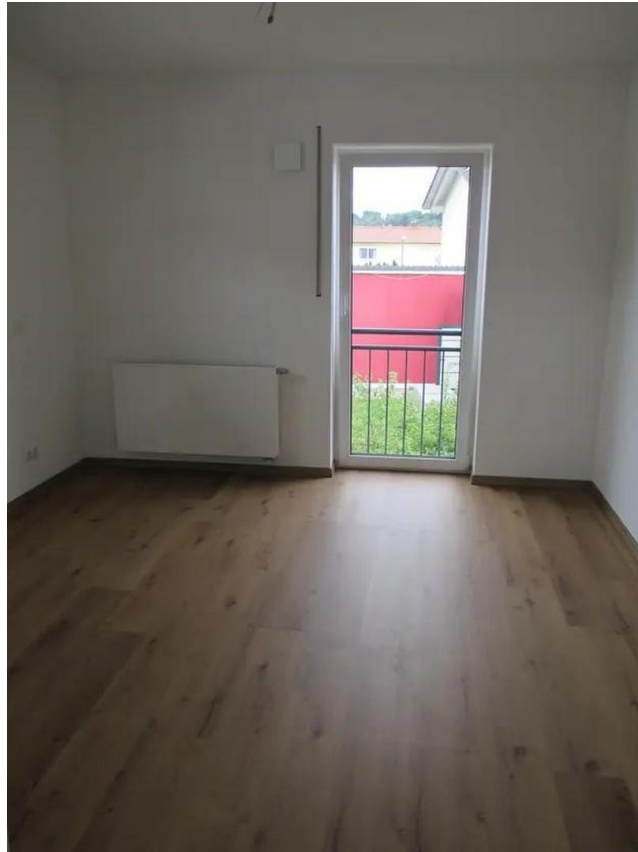

Exposé - Galerie

Kinderzimmer