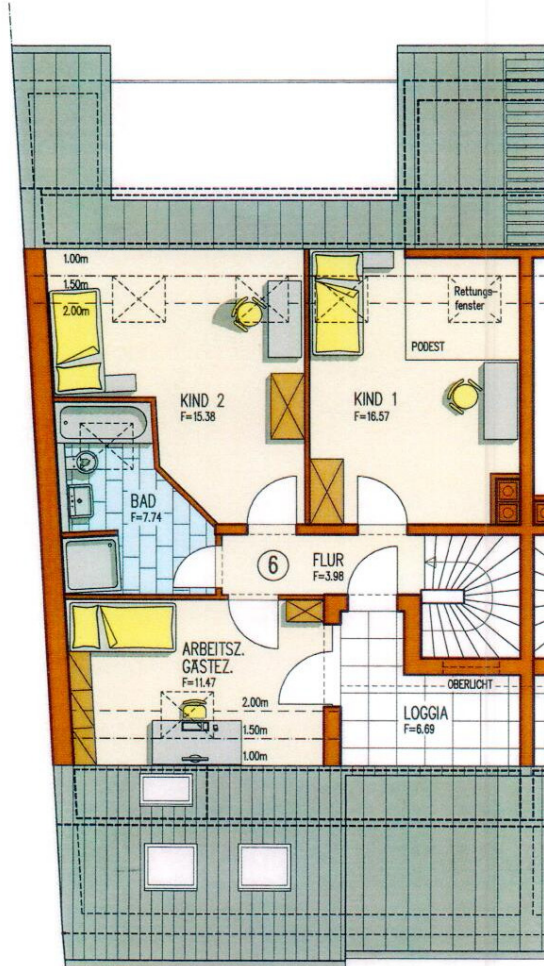

Exposé - Grundrisse

WOHNUNG 6
DACHBODEN