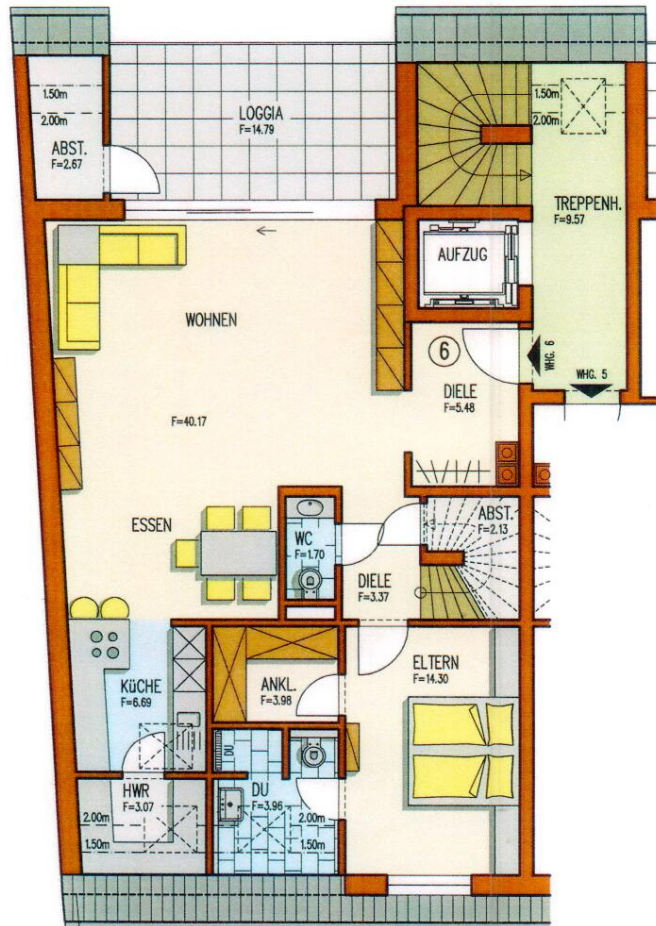

Exposé - Beschreibung

Objektbeschreibung

Großzügig geschnittene, helle 5-Zimmer-Maisonette-Wohnung (2. und 3. Etage) mit 147qm Wohnfläche (Bj. 2019) mit Aufzug, Loggia und Balkon, 1 Gäste-WC, Einbauküche und zwei Tageslichtbäder, zzgl. Keller und Dachboden, Garage und Stellplatz. Fußbodenheizung in allen Räumen, Energieklasse A

Ausstattung

Echtholzparkett, Grohe Armaturen, hochwertige Küche mit Miele und Siemens Geräten, elektrische Rolläden, Deckenhöhe 2,75 Meter bzw ca. 3,75 Meter in der oberen Etage, Entkalkungsanlage

Fußboden:

Exposé - Galerie

Kind 2 (derzeit Eltern)

Kind 2 (derzeit Eltern)

Exposé - Galerie

Arbeit/Gäste (derzeit Kind 2)

großes Bad OG

Exposé - Galerie

Küche

Balkon-Blick

Exposé - Galerie

Treppe

Wohn-Essbereich

Exposé - Galerie

Wohnen

Exposé - Grundrisse

WOHNUNG 6
DACHGESCHOSS