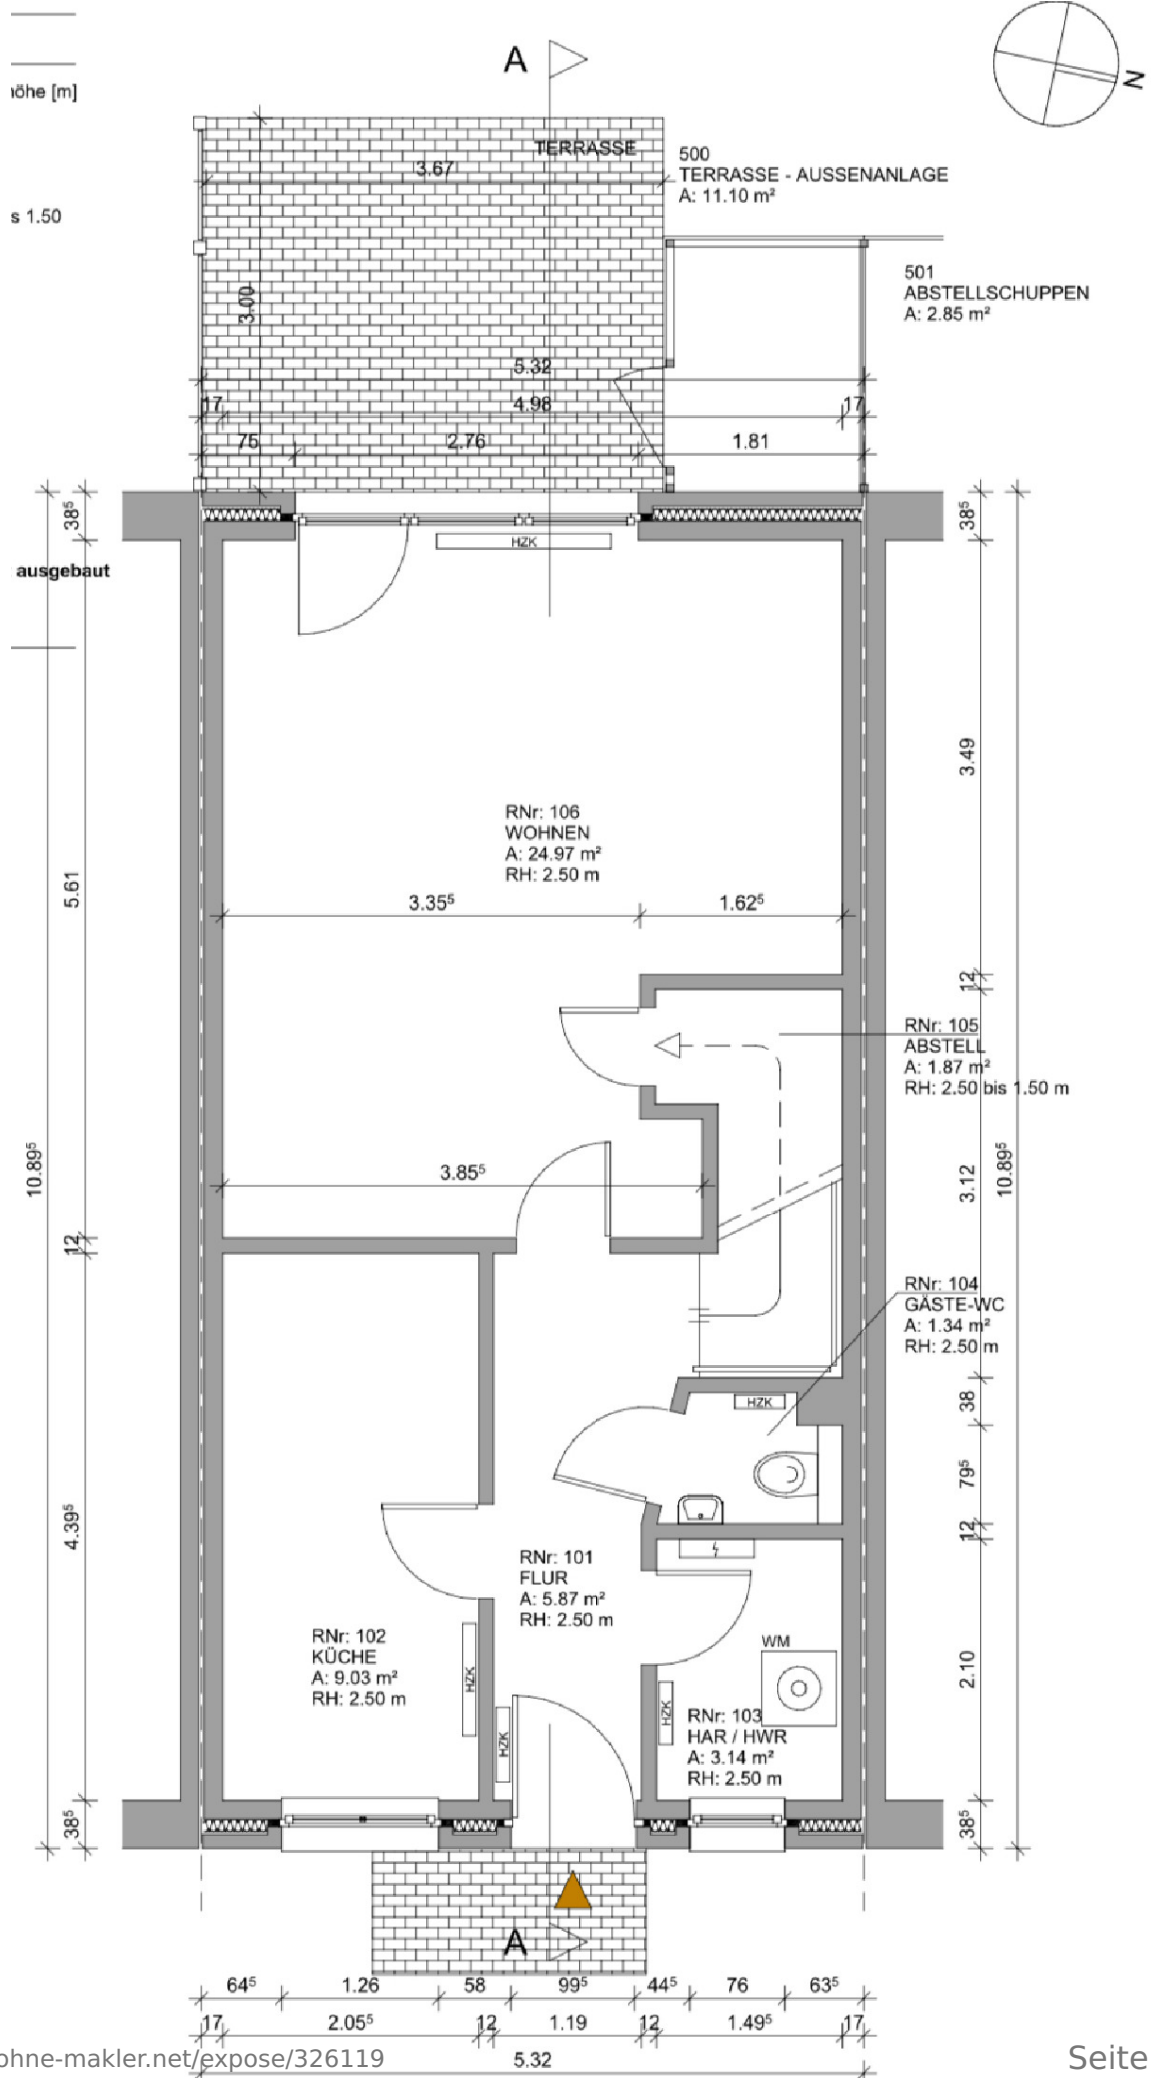

Exposé - Beschreibung

Objektbeschreibung

Dieses frisch renovierte Reihenhaus kombiniert modernes Wohnen mit viel Platz und individuellen Möglichkeiten. Auf zwei Etagen erwarten Sie 4 Zimmer sowie ein Dachboden mit Ausbaupotenzial – ideal für Familien.

Attraktive Raumaufteilung:

Das Erdgeschoss überzeugt mit einem lichtdurchfluteten Wohnzimmer mit Zugang zur Terrasse und Garten, einer großen Küche, einem Gäste-WC und Abstellraum. Im Obergeschoss finden Sie drei flexibel nutzbare Räume und ein stilvolles Bad mit Dusche und Badewanne.

Flur EG

Exposé - Galerie

Flur OG

Kinderzimmer 1

Exposé - Galerie

Kinderzimmer 2

Schlafzimmer

Exposé - Galerie

Badezimmer

Exposé - Galerie

Exposé - Grundrisse

Exposé - Grundrisse