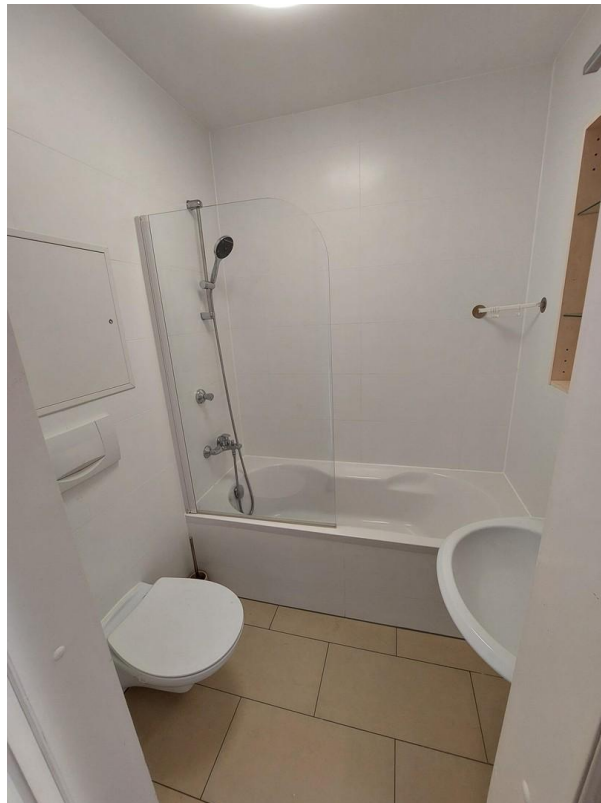

Exposé - Galerie