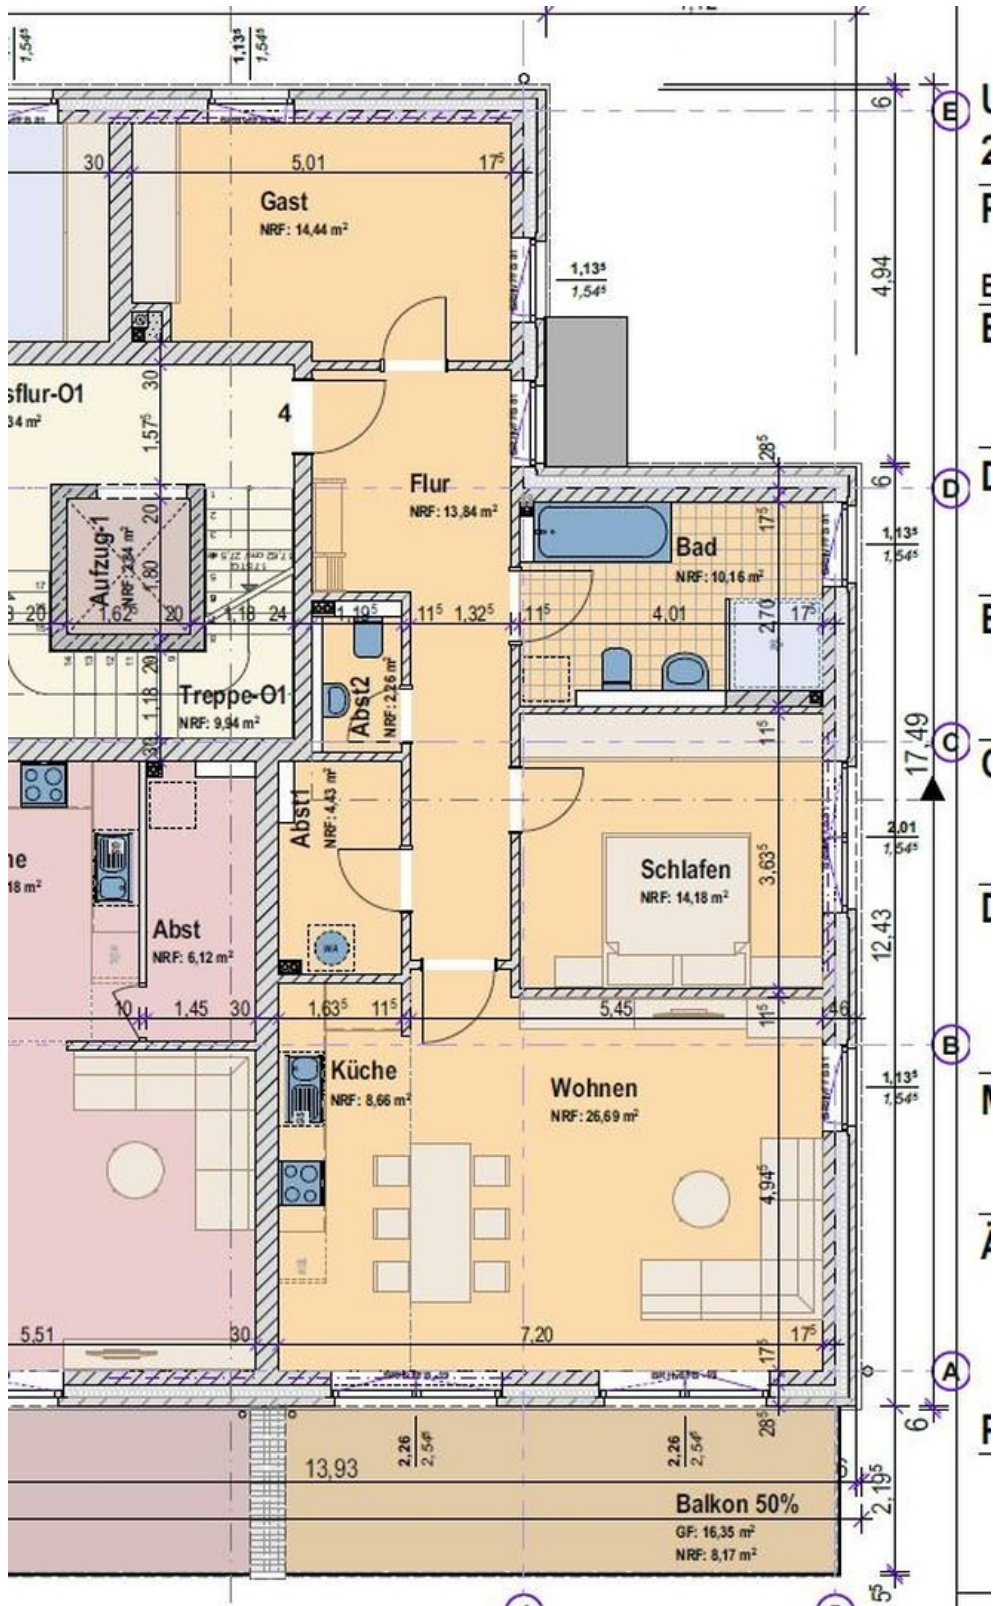

Exposé - Beschreibung

Objektbeschreibung

Zum April 2025 wird diese seniorengerechte barrierearme 3. Zimmer Wohnung mit 102,83m² im Neubau im 1. Obergeschoss frei.

Highlights der Wohnung:

- 2 Schlafzimmer
- Vollbad mit ebenerdiger Dusche und Einbauwaschtisch
- Gäste WC
- separater großzügiger Abstellraum mit Waschmaschinenanschluss+
- großes Wohn - und Esszimmer mit bodentiefen Fensterelementen mit direkten Zugang zum großen eigenem Balkon mit Sonnenausrichtung
- moderne Einbauküche

Besichtigungen nach Absprache möglich.

Ausstattung

Fußboden:

Vinyl / PVC

Weitere Ausstattung:

Balkon, Fahrstuhl, Vollbad, Einbauküche, Gäste-WC, Barrierefrei

Lage

Infrastruktur:

Vollbad

Vollbad Ansicht 2

Exposé - Galerie

Gäste WC

Schlafzimmer 2

Exposé - Galerie

Abstellraum

Abstellraum Ansicht 2

Exposé - Galerie

Wohnzimmer

Einbauküche

Exposé - Galerie

Balkon

Balkon Ansicht 2

Exposé - Grundrisse

Grundriss