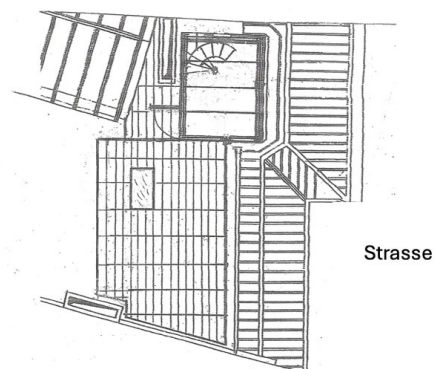

Exposé - Beschreibung

Objektbeschreibung

Eine außergewöhnliche loftartige Wohnung im 4. Stock mit einer traumhaften Terrasse, ca. 20 kvm, und einem Blick über die Dächer von Hamburg. Die Wohnung verfügt über ein großes Wohnzimmer mit Kamin und Wendeltreppe zum Ausgangszimmer auf die Dachterrasse, angrenzende Einbauküche, ein großes Schlafzimmer, ein kleines Schlaf-/ Arbeitszimmer, eine Waschküche und ein Bad mit Dusche. Kein Aufzug.

Exposé - Galerie

Flur / Ankleide

Exposé - Grundrisse

Grundriss Erikastr.
4.OG

Grundriss 4.OG

Seitenansicht 4.OG und DG

Von oben Terrasse und Ausstieg

Seitenansicht u von oben DG