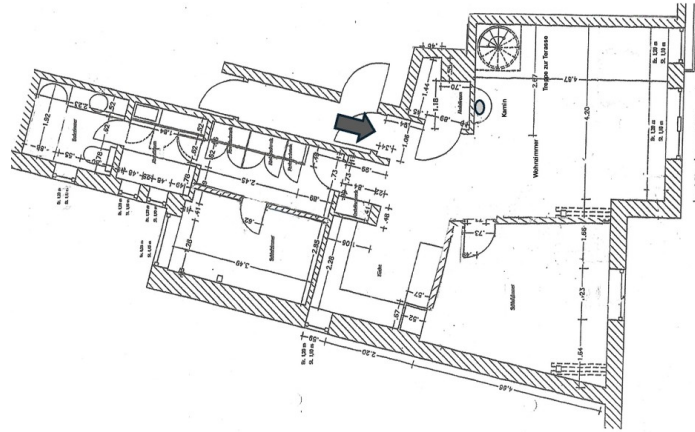

Exposé - Beschreibung

Objektbeschreibung

Eine außergewöhnliche loftartige Wohnung im 4. Stock mit einer traumhaften Terrasse, ca. 20 kvm, und einem Blick über die Dächer von Hamburg. Die Wohnung verfügt über ein großes Wohnzimmer mit Kamin und Wendeltreppe zum Ausgangszimmer auf die Dachterrasse, angrenzende Einbauküche, ein großes Schlafzimmer, ein kleines Schlaf-/ Arbeitszimmer, eine Waschküche und ein Bad mit Dusche. Kein Aufzug.

Schlafzimmer

Kamin u Treppe nach oben

Exposé - Galerie

Lesezimmer u Ausgang Terrasse

Kl. Schlaf- / Arbeitszimmer

Exposé - Galerie

Waschküche

Bad mit Dusche und WC

Exposé - Galerie

Flur / Ankleide

Exposé - Grundrisse

Grundriss Erikastr.
4.OG

Grundriss 4.OG

Seitenansicht 4.OG und DG

Von oben Terrasse und Ausstieg

Seitenansicht u von oben DG