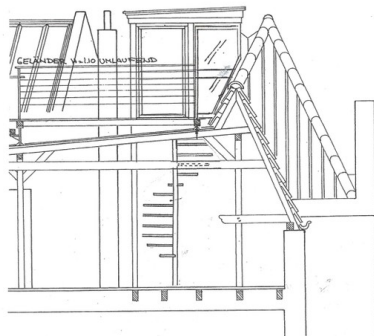

Exposé

Dachgeschosswohnung in Hamburg

3,5 Zi Wohnung mit grosser Dachterrasse in Eppendorf

Objekt-Nr. OM-326422

Dachgeschosswohnung

Verkauf: **748.000 €**

20251 Hamburg
Hamburg
Deutschland

Baujahr	1906	Übernahme	Nach Vereinbarung
Etagen	4	Zustand	gepflegt
Zimmer	3,50	Schlafzimmer	2
Wohnfläche	87,00 m ²	Badezimmer	1
Energieträger	Gas	Etage	4. OG
Hausgeld mtl.	250 €	Heizung	Etagenheizung

Exposé - Beschreibung

Objektbeschreibung

Eine außergewöhnliche loftartige Wohnung im 4. Stock mit einer traumhaften Terrasse, ca. 20 kvm, und einem Blick über die Dächer von Hamburg. Die Wohnung verfügt über ein großes Wohnzimmer mit Kamin und Wendeltreppe zum Ausgangszimmer auf die Dachterrasse, angrenzende Einbauküche, ein großes Schlafzimmer, ein kleines Schlaf-/ Arbeitszimmer, eine Waschküche und ein Bad mit Dusche. Kein Aufzug.

Ausstattung

Fußboden:

Teppichboden

Weitere Ausstattung:

Dachterrasse, Duschbad, Einbauküche, Kamin

Lage

Das Objekt befindet sich in Bestlage in Hamburg Eppendorf gegenüber vom Mühlenteich / Parkanlage. Die Erikastrasse besticht in diesem Teil durch wunderschöne Gründerzeithäuser und Stadtvillen. Zu Fuß erreichen Sie schnell Restaurants, Cafés, Ärzte, Bäckereien und Einkaufszentren.

Exposé - Galerie

Flur / Ankleide

Exposé - Grundrisse

Grundriss Erikastr.
4.OG

Grundriss 4.OG

Seitenansicht 4.OG und DG

Von oben Terrasse und Ausstieg

Seitenansicht u von oben DG