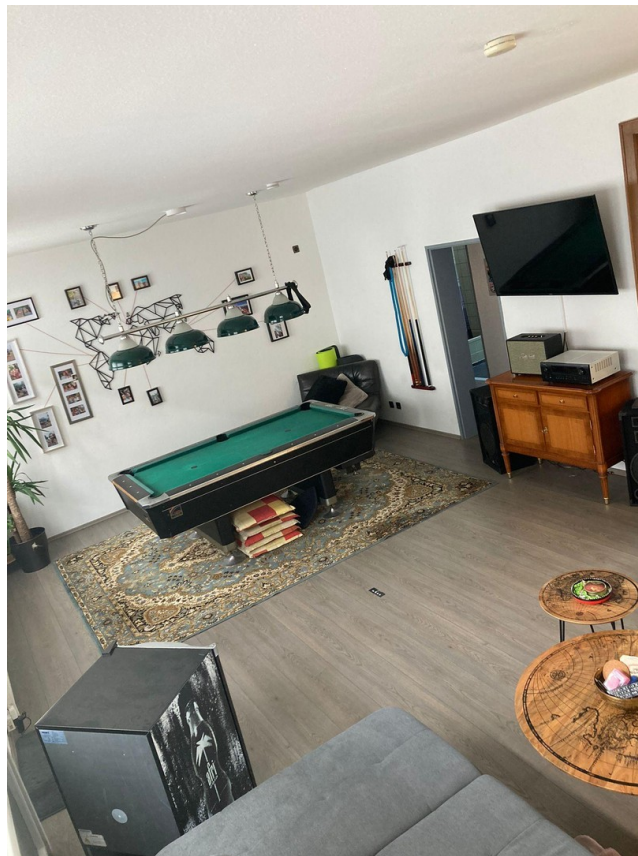

Exposé - Energieausweis

Energieausweistyp	Bedarfsausweis
Erstellungsdatum	ab 1. Mai 2014
Endenergiebedarf	145,00 kWh/(m²a)
Energieeffizienzklasse	E

Exposé - Galerie

Wohnzimmer