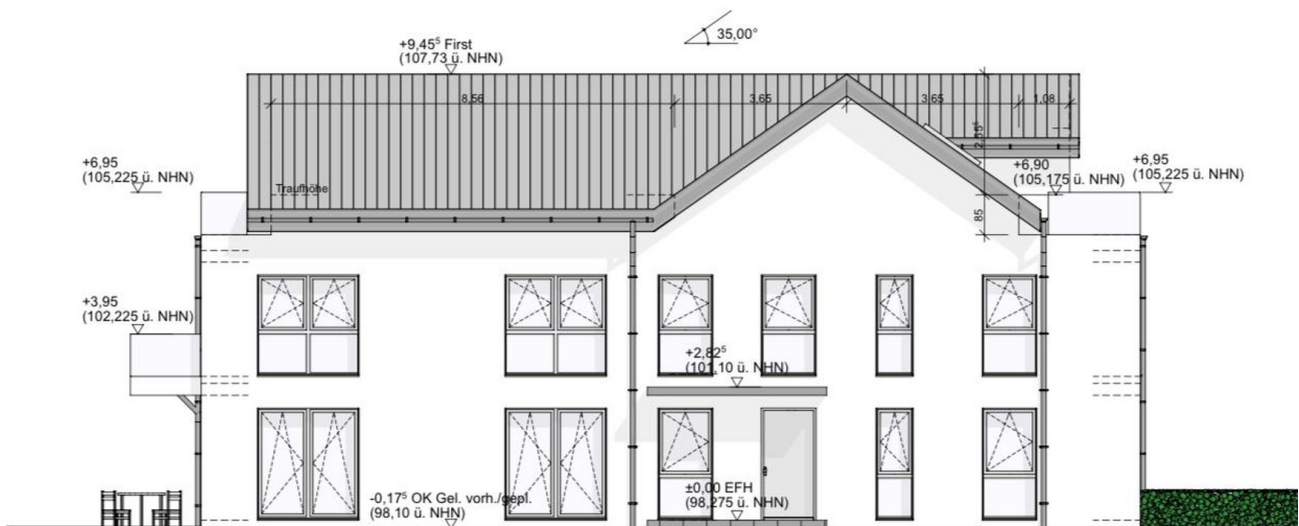

Übernahme

sofort

Exposé - Beschreibung

Objektbeschreibung

Voll erschlossenes Baugrundstück inkl. Baugenehmigung und Bauplan für 2FH oder bis zu 5 FH möglich. ca 600 qm. Flachsbleiche 6, 41812 Erkelenz. Sofort zum bauen!

Exposé - Galerie

Exposé - Galerie

Exposé - Galerie

Exposé - Galerie

Exposé - Galerie

SCHNITT A - A

ANSICHT SÜD-WEST

Exposé - Galerie