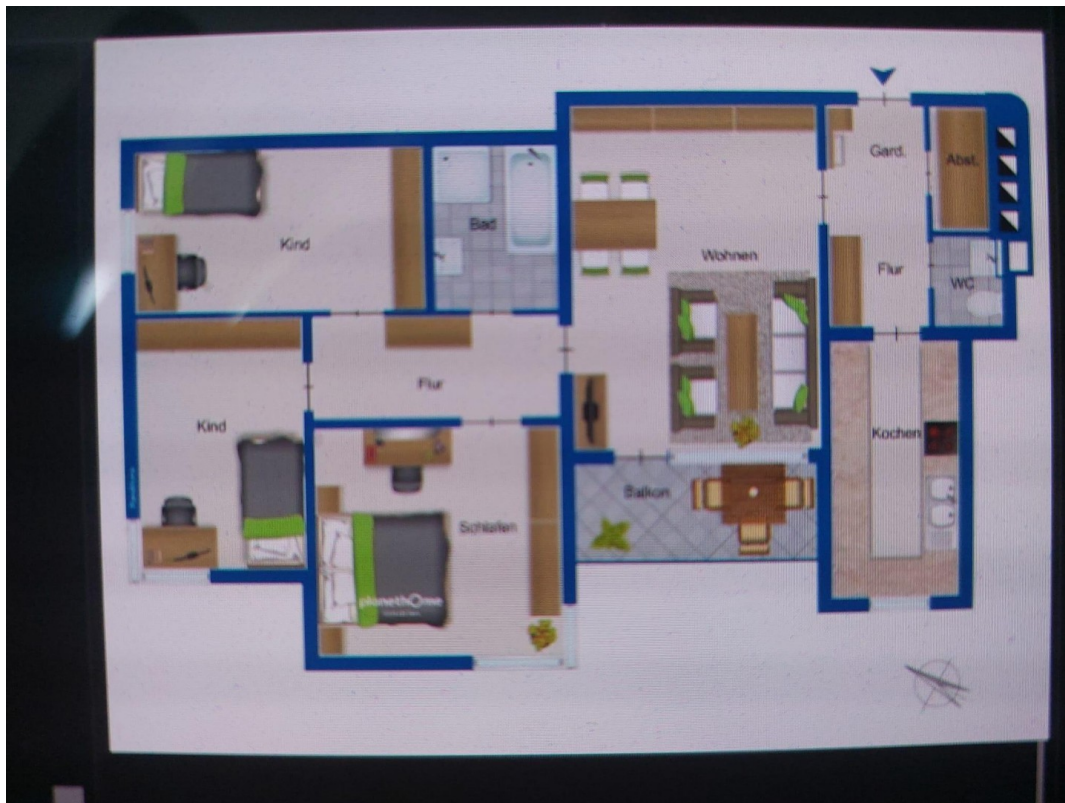

Exposé - Beschreibung

Objektbeschreibung

Diese ansprechende Wohnung, die sich im 3. Stock befindet, kann ab sofort bezogen werden. Ein Badezimmer und ein separates Gäste-WC zählen neben vier hübschen Zimmern zu dem Objekt. Des Weiteren überzeugt der gute Schnitt, durch den das Objekt auch für WGs geeignet ist. Zur Wohnung gehört auch ein Balkon, auf dem es sich wunderbar vom Alltag erholen lässt. Auch eine Einbauküche ist vorhanden, sodass Sie keine eigene Küche kaufen müssen. Für ausreichend Stauraum sorgt außerdem der dazugehörige Keller und Abstellraum in der Wohnung.

Ein großer Fahrradraum steht im Haus zur Verfügung.

Ausstattung

Fußboden:

Laminat, Fliesen, Sonstiges (s. Text)

Weitere Ausstattung:

Balkon, Keller, Vollbad, Duschbad, Einbauküche, Gäste-WC

Lage

Eberstadt ist eine Gemeinde im Landkreis Heilbronn. Alle Einrichtungen für den täglichen Bedarf sind in unmittelbarer Nähe wie zum Beispiel Bäckerei, Discounter, Apotheke, Banken, Tankstelle u.s.w.

Exposé - Galerie

Küche

Exposé - Galerie

Schlafzimmer-1

Schlafzimmer-2

Exposé - Galerie

Schlafzimmer-3

Badezimmer

Exposé - Galerie

Gäste-WC

Abstellraum

Grundriss

Exposé - Galerie

Balkon

Schlafzimmer-2

Exposé - Grundrisse