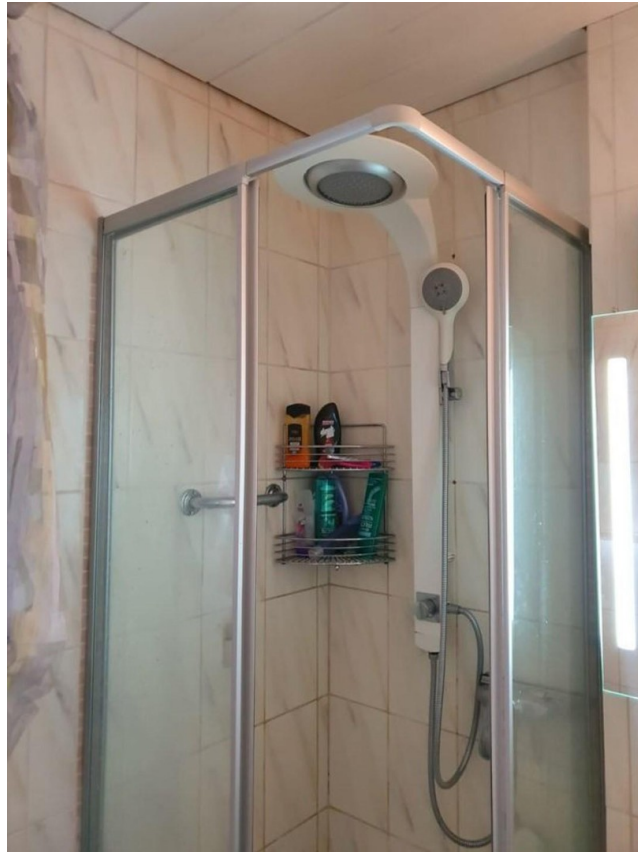

Exposé - Galerie