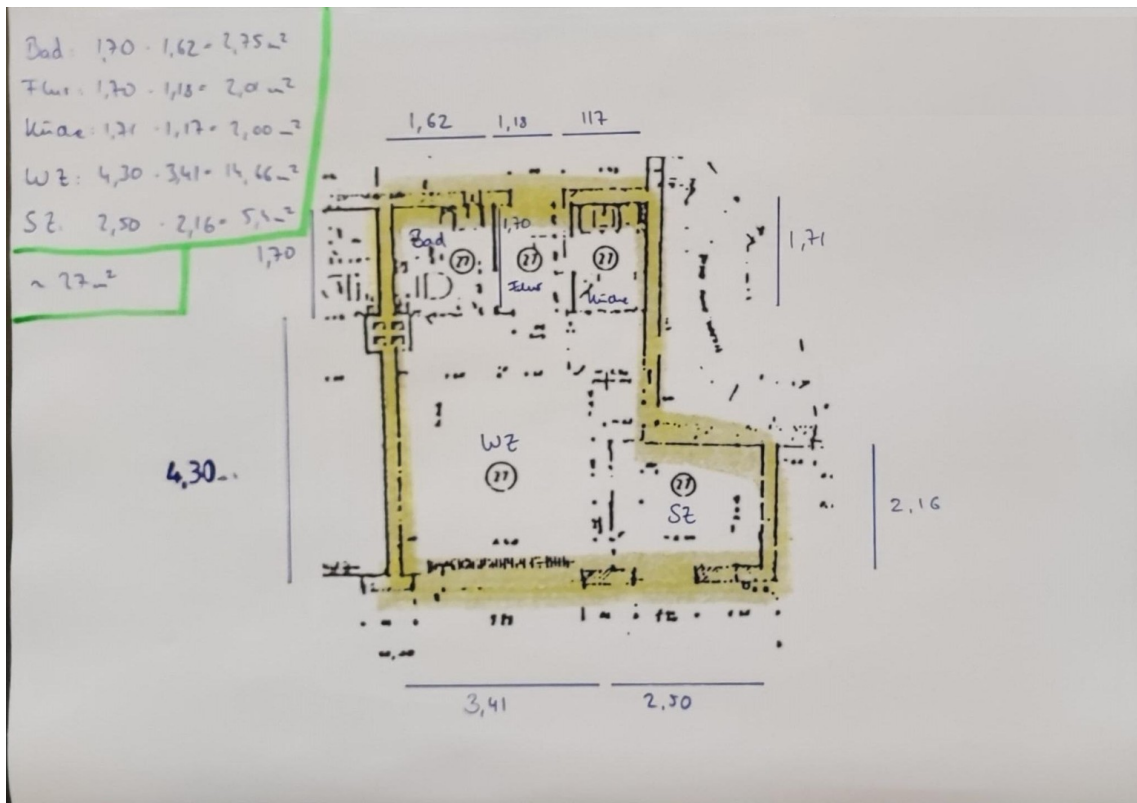

Exposé - Beschreibung

Objektbeschreibung

Es handelt sich hier um ein handwerkerfreundliches 1,5 Zimmer Apartment im Herzen von Winterhude. Das in der WEG geführte Apartment wurde die letzten 20 Jahre von ein und derselben Person bewohnt und soll jetzt veräußert werden. Das Apartment verfügt über eine kleine Küche, kleines Bad und einen kleinen Schlafraum. Das Wohnzimmer verfügt über Einbauschränke, die für ausreichend Stauraum sorgen. Das Apartment ist über das großzügige Treppenhaus oder dem Fahrstuhl erreichbar. Ein im Objekt befindlicher Fahrradraum und eine Waschküche können mitbenutzt werden.

Bad

Exposé - Galerie

Treppenhaus

Zugang Apartment

Exposé - Grundrisse

Grundriss