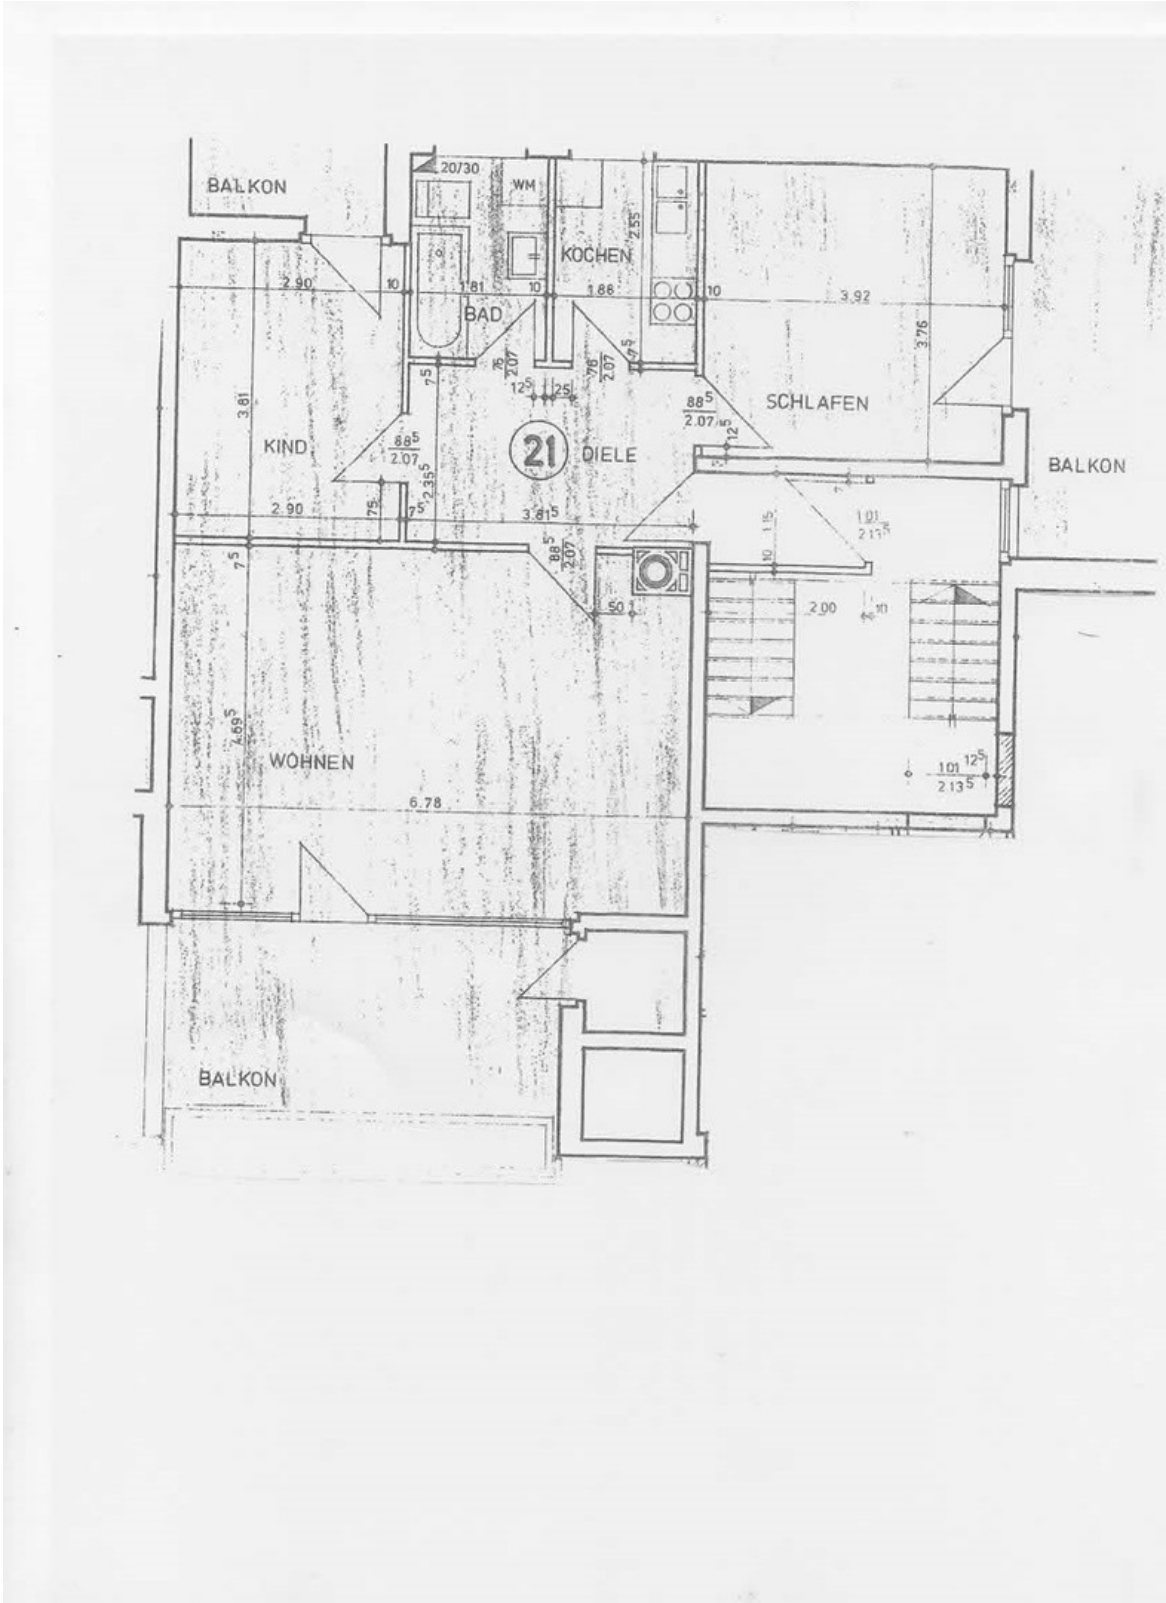

Exposé - Grundrisse

Grundriss