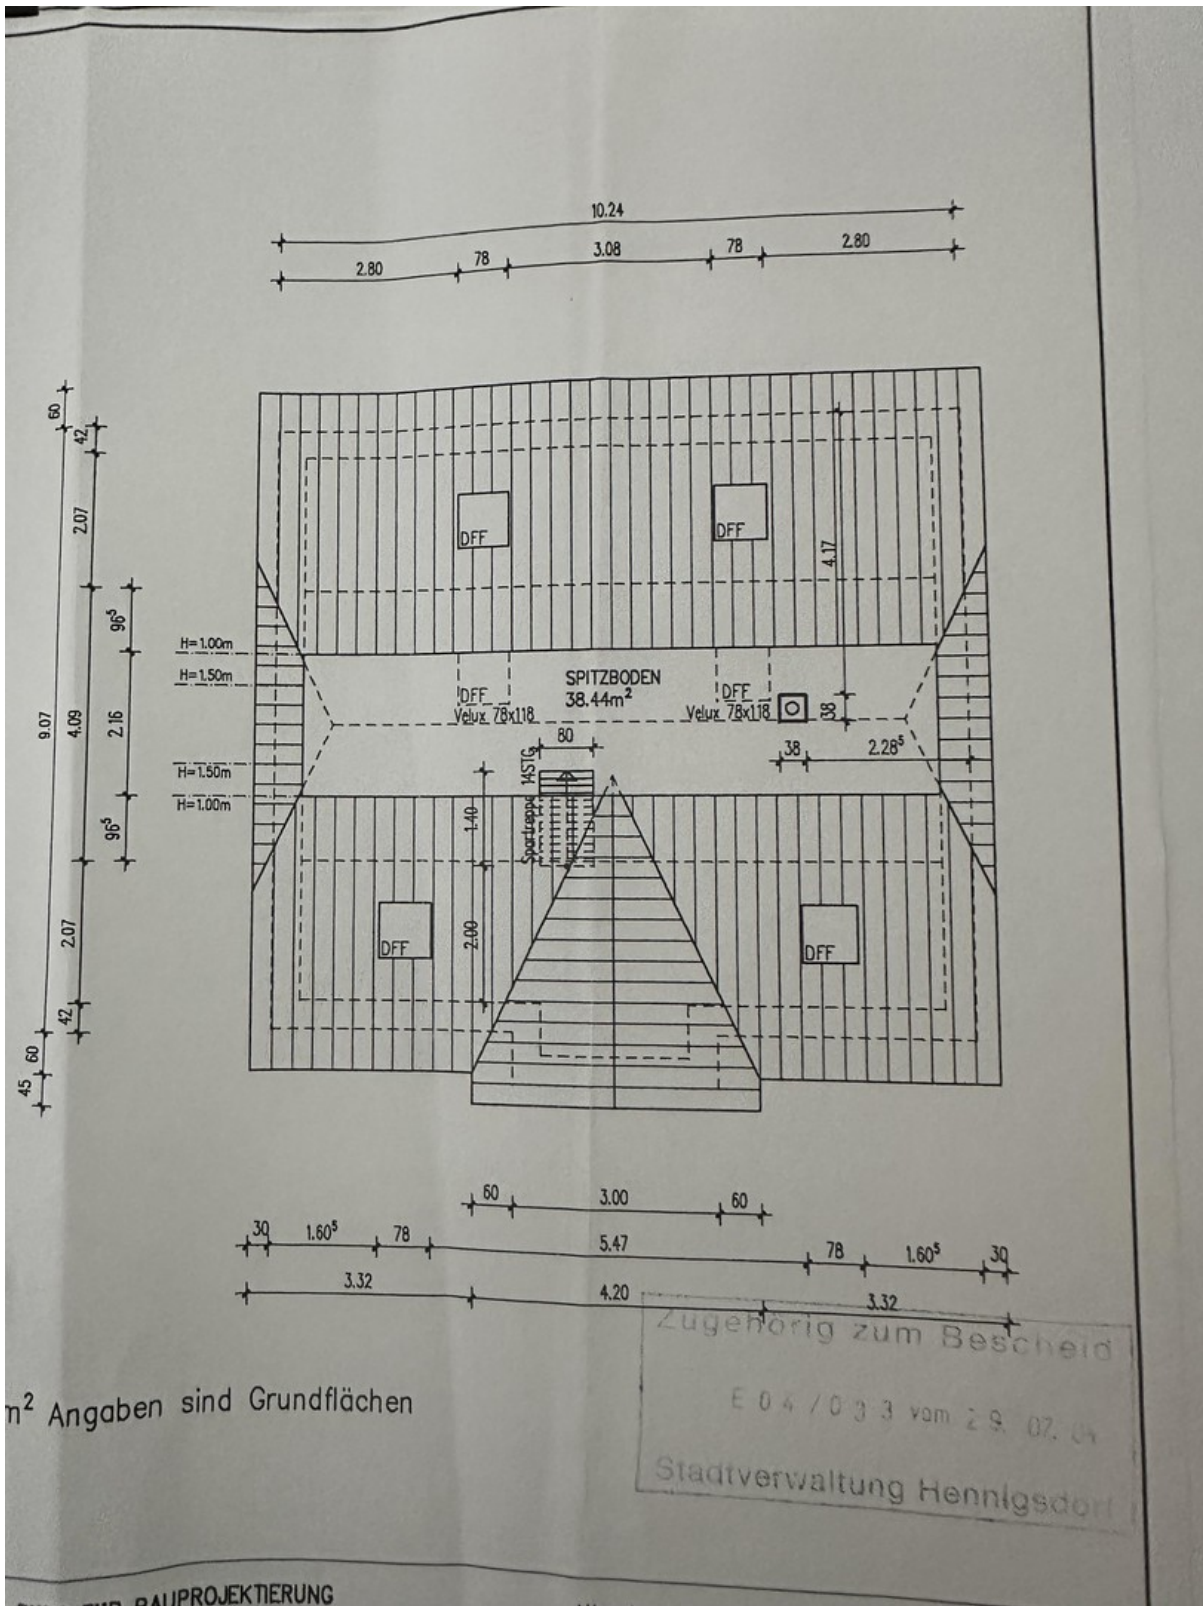

Exposé - Grundrisse