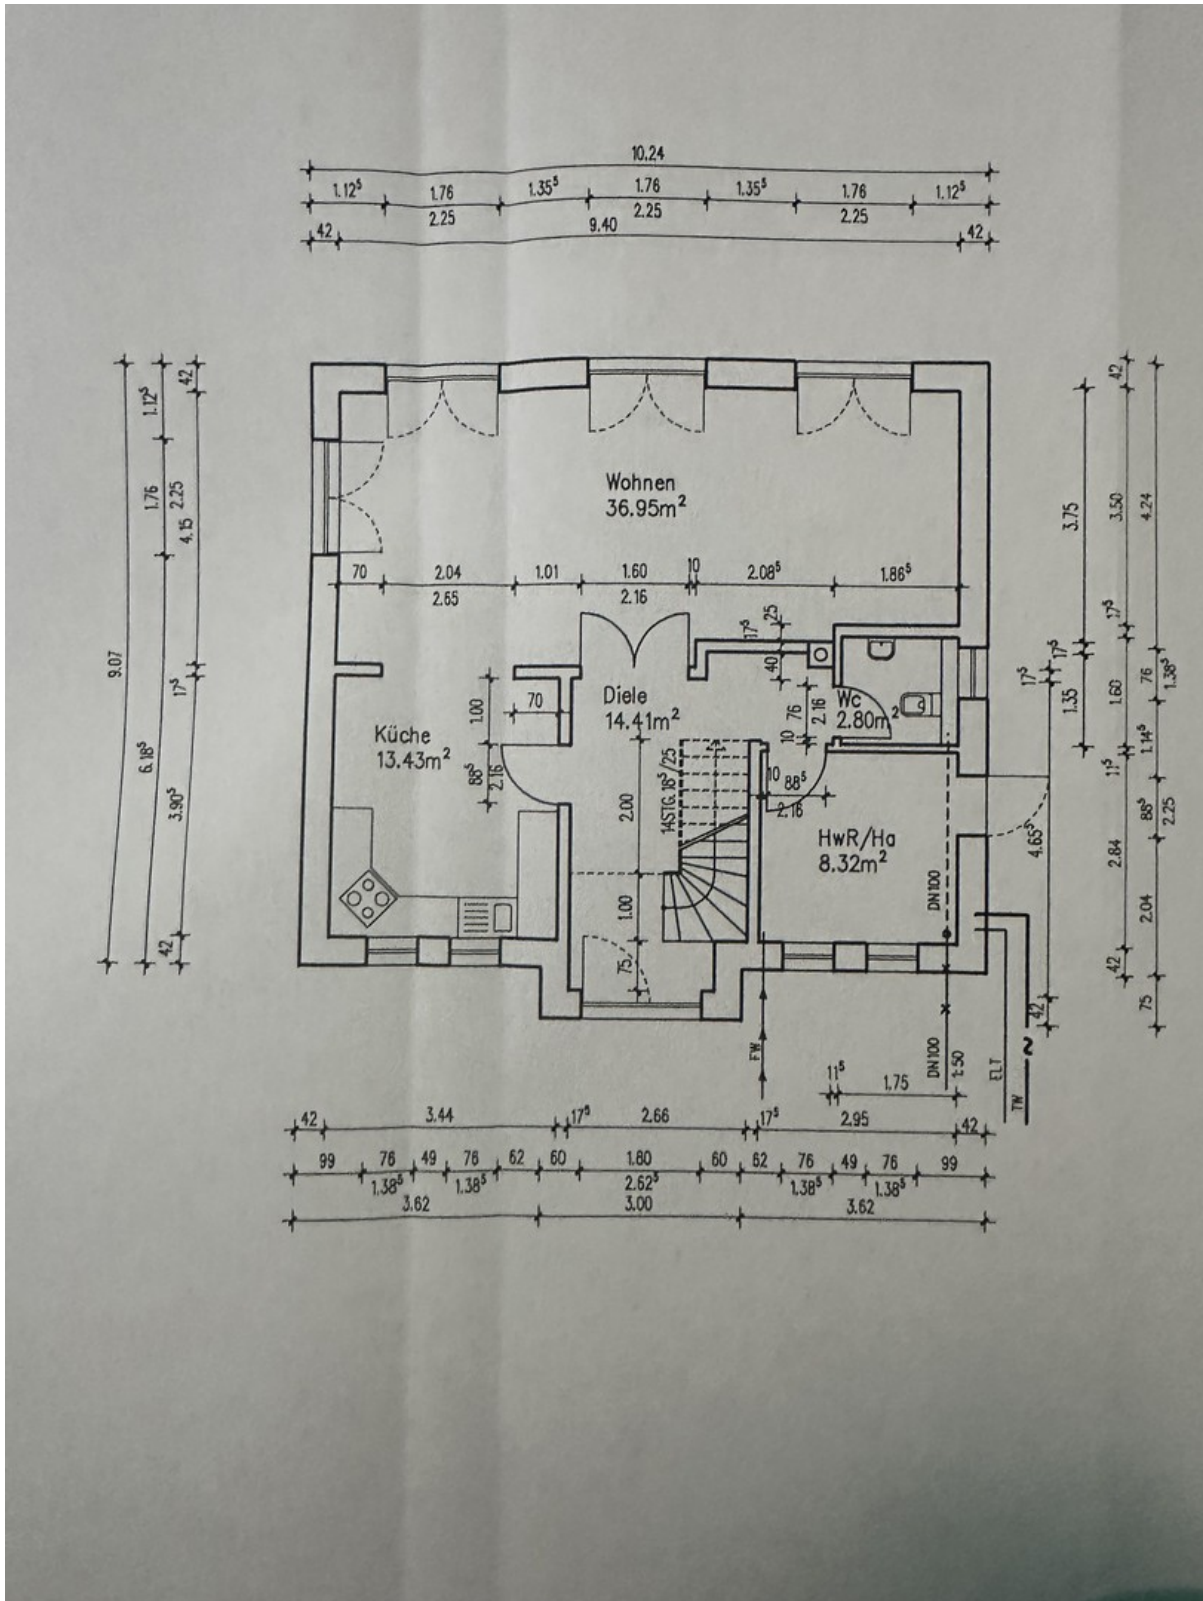

Exposé - Grundrisse