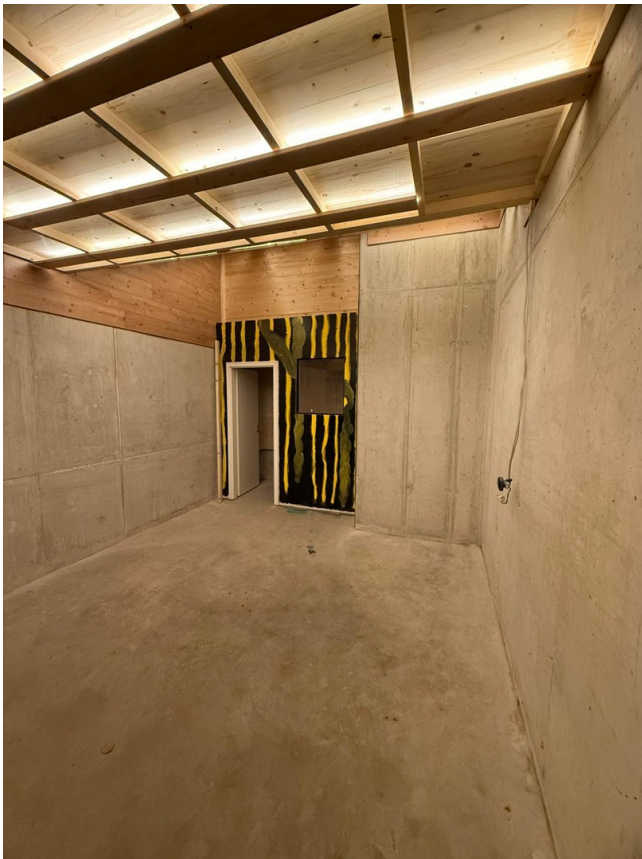

Exposé

Lager in Unterschleißheim

Musikraum/ Lager/Büro zu Vermieten

Objekt-Nr. OM-328325

Lager

Vermietung: **500 € + NK**

Ansprechpartner:
Odeh

Südliche Ingolstädterstr 5c
85716 Unterschleißheim
Bayern
Deutschland

Baujahr	2013	Etage	Keller
Energieträger	Strom	Gesamtfläche	30,00 m²
Nebenkosten	25 €	Lager-/Prod.fläches	30,00 m²
Mietsicherheit	1.000 €	Heizung	Sonstiges
Übernahme	Nach Vereinbarung