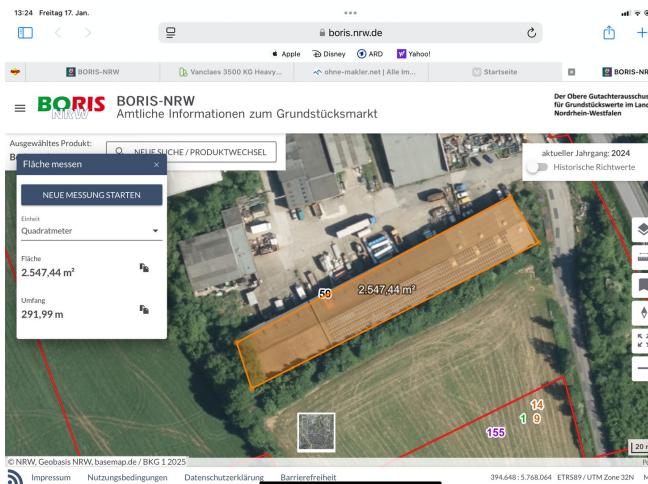

Exposé

Halle in Altenberge

Altenberge- rd 2500 qm Kalthalle ab sofort oder später

Objekt-Nr. OM-328417

Halle

Vermietung: auf Anfrage + NK

Ansprechpartner:
Thomas Fischer
Telefon: 0171 7790058
Mobil: 0171 7790058

Exposé - Beschreibung

Objektbeschreibung

Kalthalle ohne Beheizung, diverse Rolltore, rd 6 Mtr Traufenhöhe, Tore 450*600, betonierter Boden, Werksleiterbüro, keine Reifenlagerung, kein Speditionsumschlag, Industriegebiet 24/7