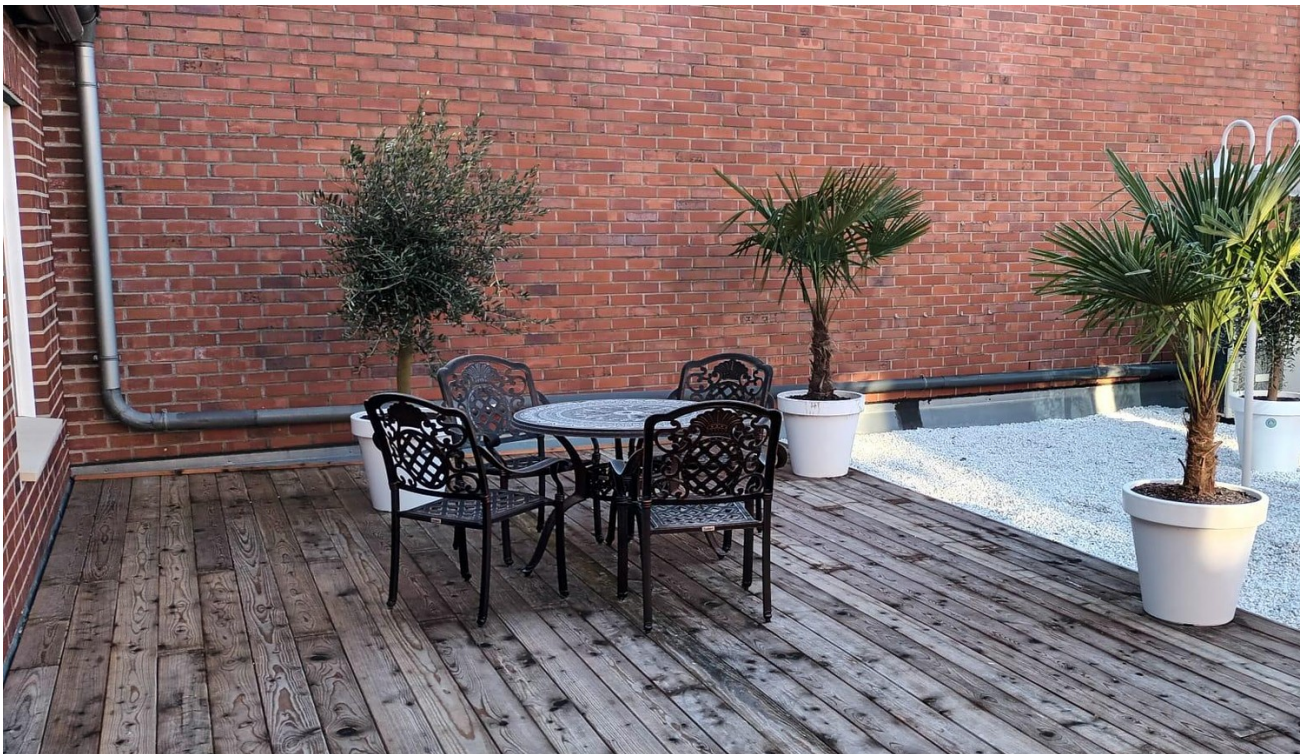

Exposé - Galerie