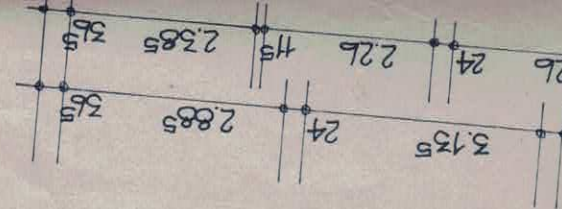

KITTEL

28.8

21.5