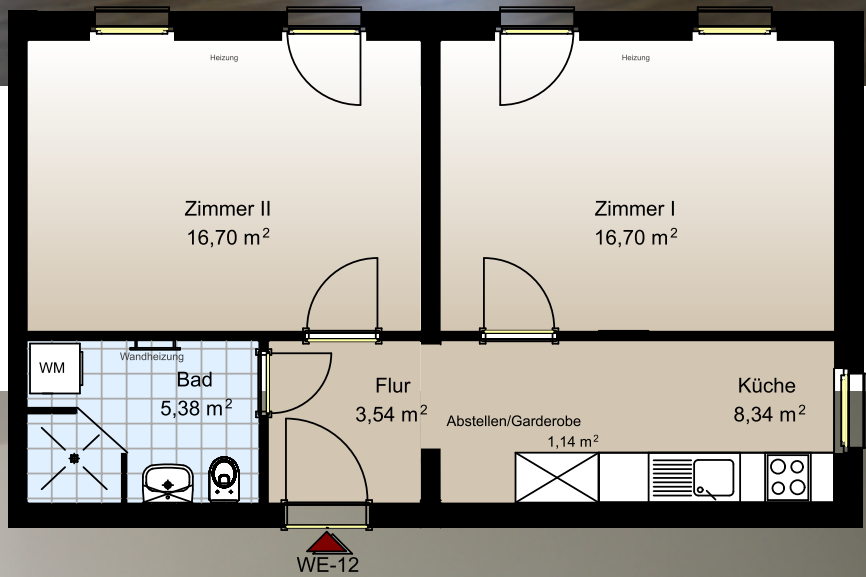

Zer-Appartement
WF - 51,80 m²

Zimmer II

2er-Appartement
WF - 51,80 m²

Zimmer I

Bad

2er-Appartement
WF - 51,80 m²

2er-Apartment
WF - 51,80 m²

Flur / Eingang

Küche noch nicht eingebaut

Küche

2er-Appartement
WF - 51,80 m²