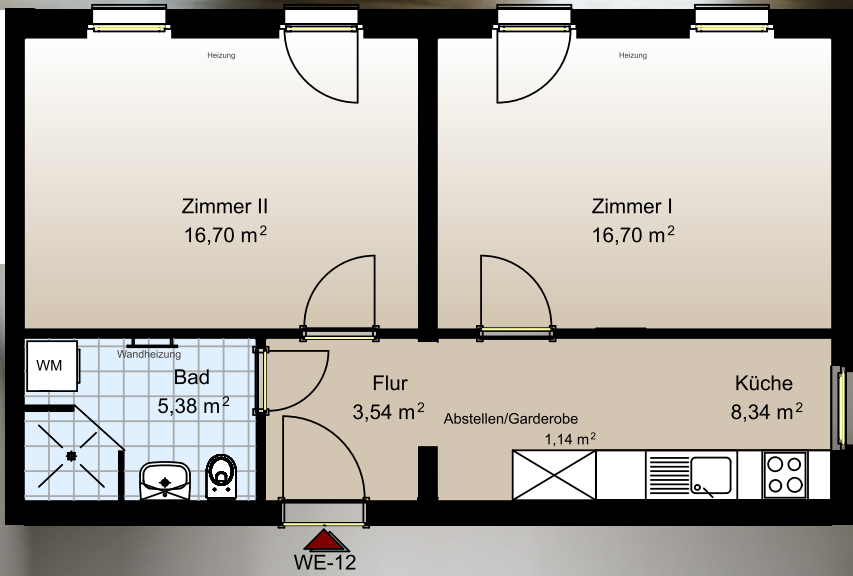

Zer-Appartement
WF - 51,80 m²

Zimmer II

2er-Appartement
WF - 51,80 m²

Zimmer I

Bad

2er-Appartement
WF - 51,80 m²

2er-Apartment
WF - 51,80 m²

Flur / Eingang

Küche noch nicht eingebaut

Küche

2er-Appartement
WF - 51,80 m²