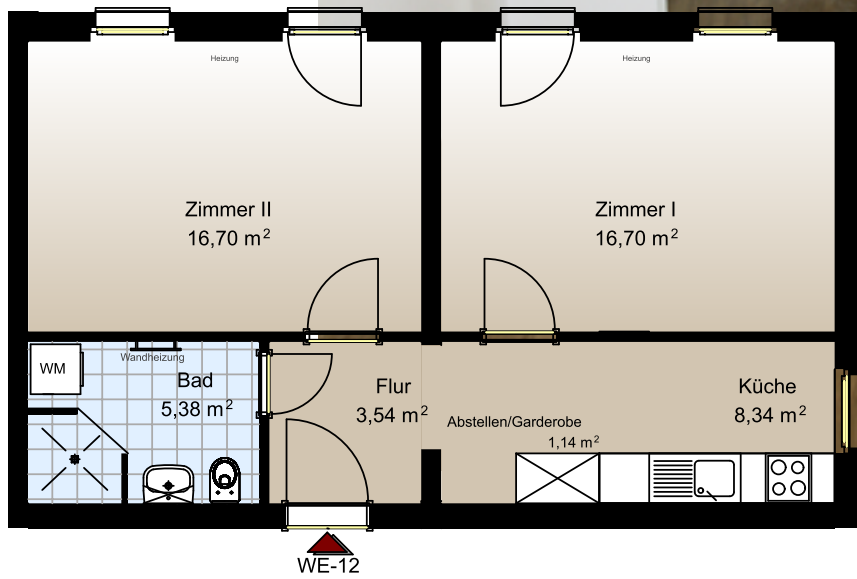

Zer-Appartement
WF - 51,80 m²

Zimmer II

2er-Appartement
WF - 51,80 m²

Zimmer I

Bad

2er-Appartement
WF - 51,80 m²

2er-Apartment
WF - 51,80 m²

Flur / Eingang

Küche noch nicht eingebaut

Küche

2er-Appartement
WF - 51,80 m²