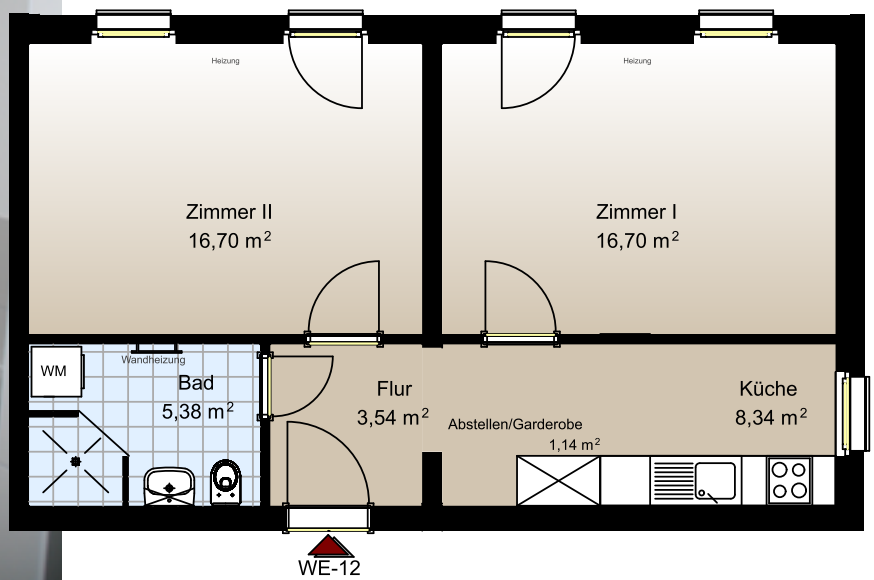

Zer-Appartement
WF - 51,80 m²

Zimmer II

2er-Appartement
WF - 51,80 m²

Zimmer I

Bad

2er-Appartement
WF - 51,80 m²

2er-Apartment
WF - 51,80 m²

Flur / Eingang

Küche noch nicht eingebaut

Küche

2er-Appartement
WF - 51,80 m²