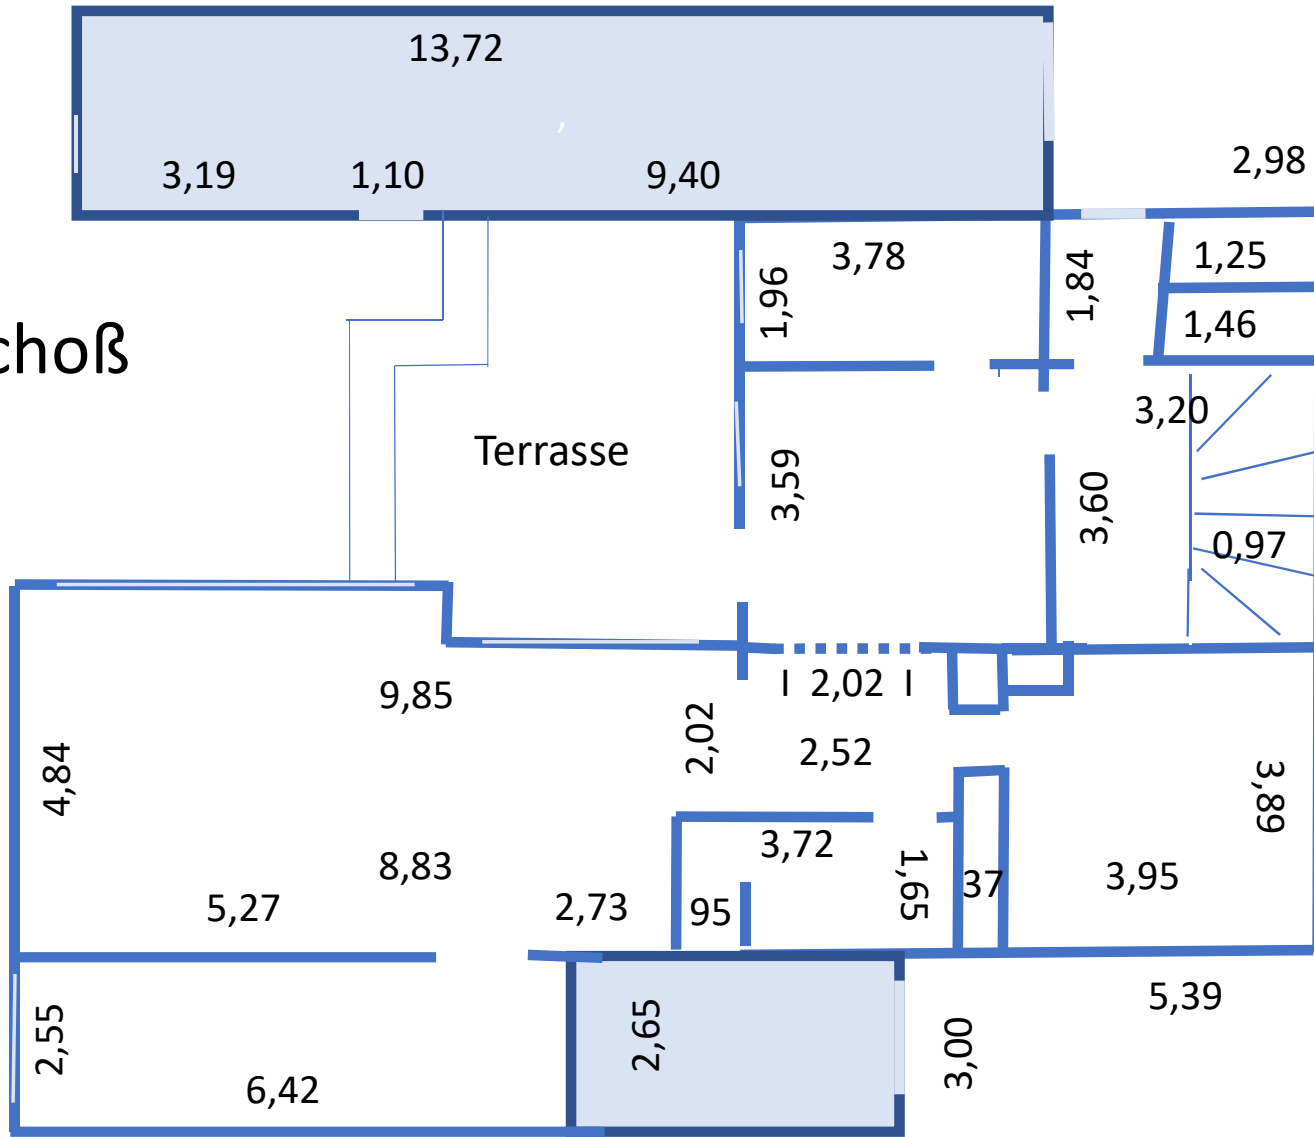

Erdgeschoß

10,37m
Breit inkl.
Wand (0,6)

7,79 m
Tief (inkl.
Wand (0,6))

Alle Angaben sind Circawerte und trotz guter Messung ohne Gewähr