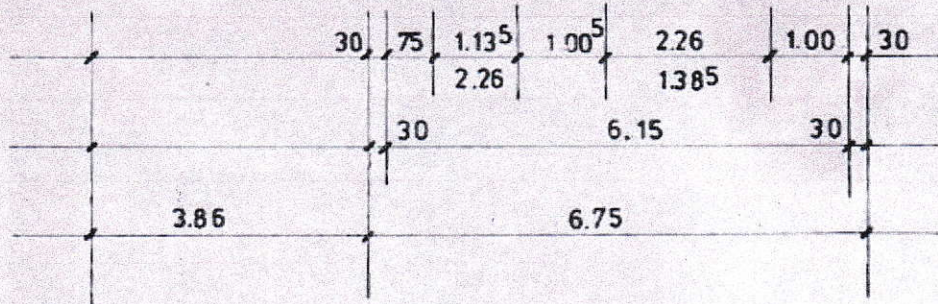

A.18.0

Ansicht von Osten

SCHNITT

WOHNHAUS

GENE
ARCHITECTURE

C 8,794

ERDGESCHOSS

13,99

386

d

5,25

22

25

22

b

KELLERGESCHOSS