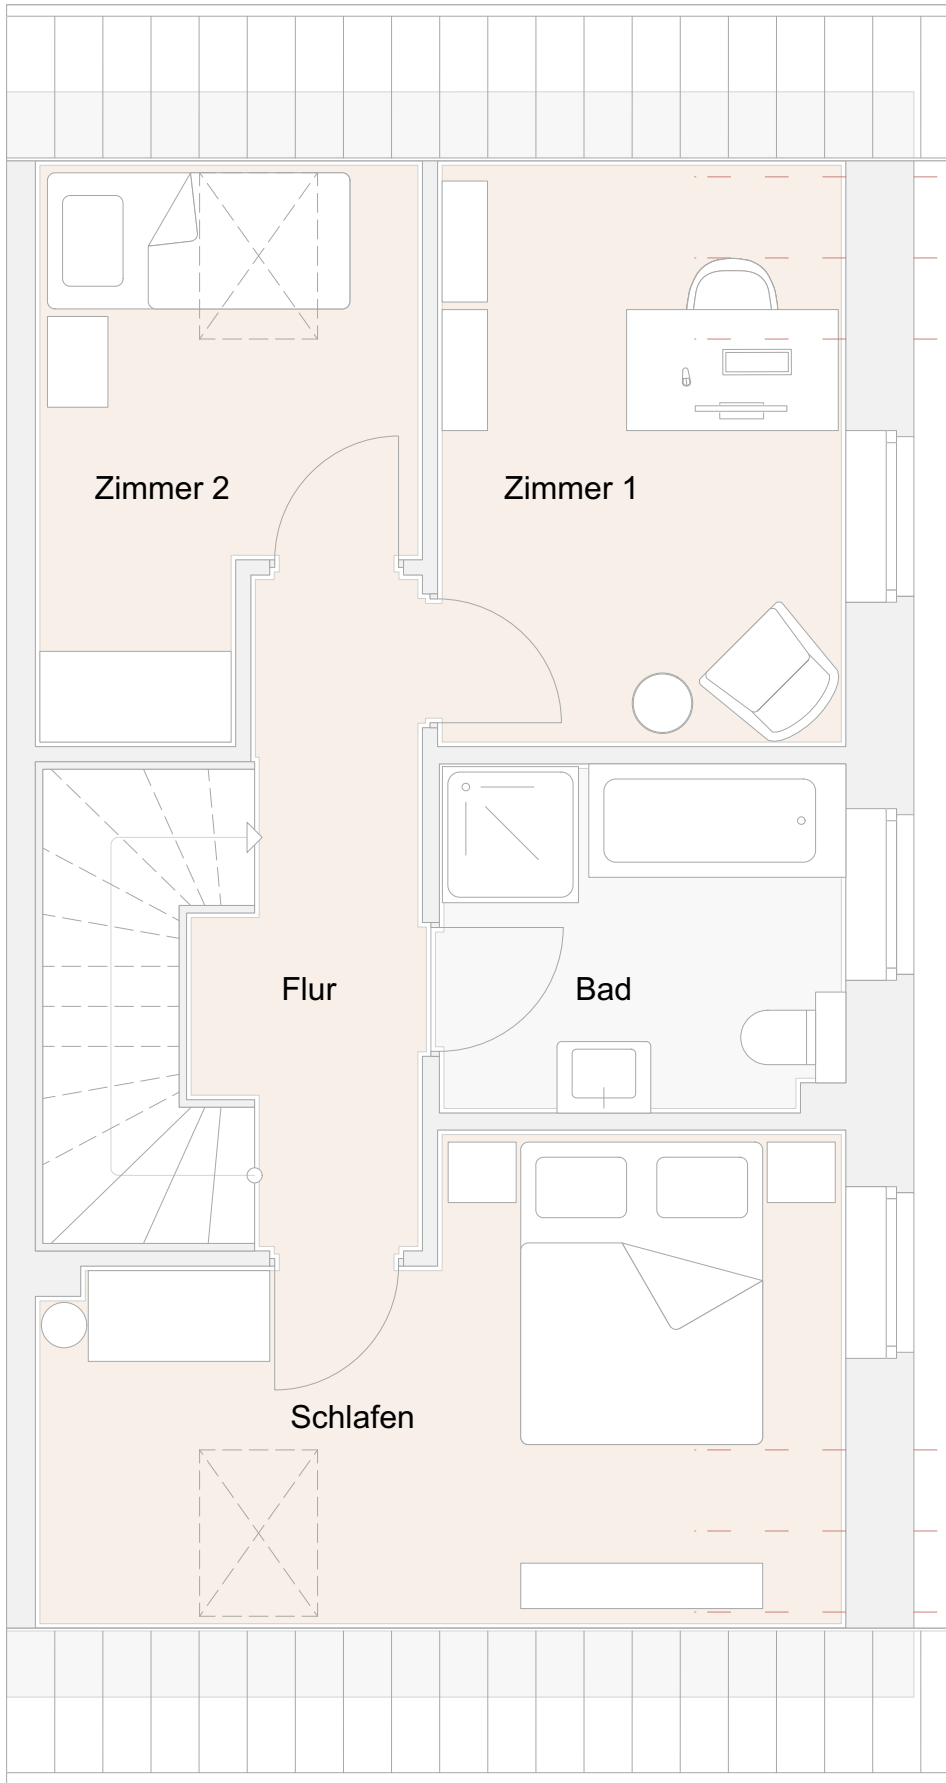

Nördliches Gebäude 34 a

1,00m
1,50m
2,00m

Wohnfläche	
Schlafen	11,82 m ²
Zimmer 1	8,73 m ²
Zimmer 2	6,15 m ²
Bad	6,15 m ²
Flur	4,99 m ²
	38,44 m²

Nutzfläche	
Schlafen	15,29 m ²
Zimmer 1	10,48 m ²
Zimmer 2	8,41 m ²
Bad	6,21 m ²
Flur	4,99 m ²
	45,38 m²

2,00m
1,50m
1,00m

Dachgeschoss

M. 1:50