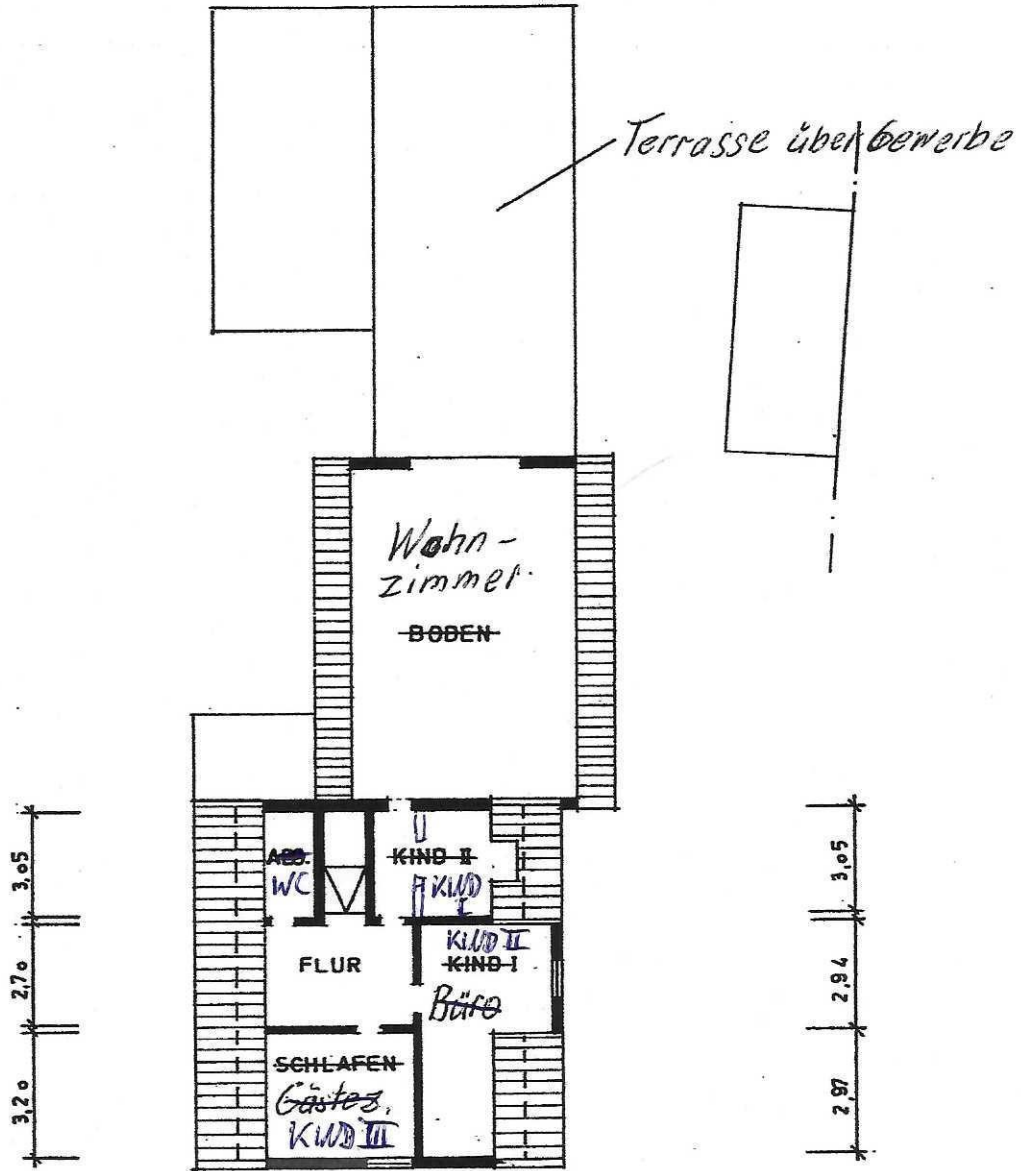

ERDGESCHOSS

SPRINGE, DEN 29.11.1988

OBERGESCHOSS

SPRINGE DEN 29.11.1988

Haus m² gesamt

- 1.) 13,3571 m² Bad
 - 2.) 10,1376 " Küche
 - 3.) 12,2500 " 2. Küche ("Essen")
 - 4.) 16,4000 " Flur (unten)
 - 5.) 33,1956 " Schlafzimmer (+ Ankleide)
 - 6.) 19,6970 " Flur (oben) (+ Kind I)
 - 7.) 11,7282 " 2. Schlafzimmer ("Kind III")
 - 8.) 15,6123 " Büro ("Kind II")
 - 9.) 4,3470 " Waschzimmer (WC)
 - 10.) 28,9510 " Wohnz. (Fernseherebene)
 - 11.) 13,4353 " Wohnz. (Essebene)
 - 12.) 12,9640 " Wohnz. (untere Ebene)
- 191,9751 m²
- 50,0403 m²

Haus u. Laden m² gesamt

Haus 191,9751 m²

Laden 84,3135 m²

276,0886 m²

Laden m² gesamt

Laden vorn Toilette

7,16 x 4,4

2864

2864

1) 31504 m²

145 x 1,55

145

725

725

2) 22475 m²

Laden hinten

634

0,3804 m²

388624

- 0,3804

4) 384820 m²

Raum hi. Links / Raum hi. rechts

292 x 2,3

584