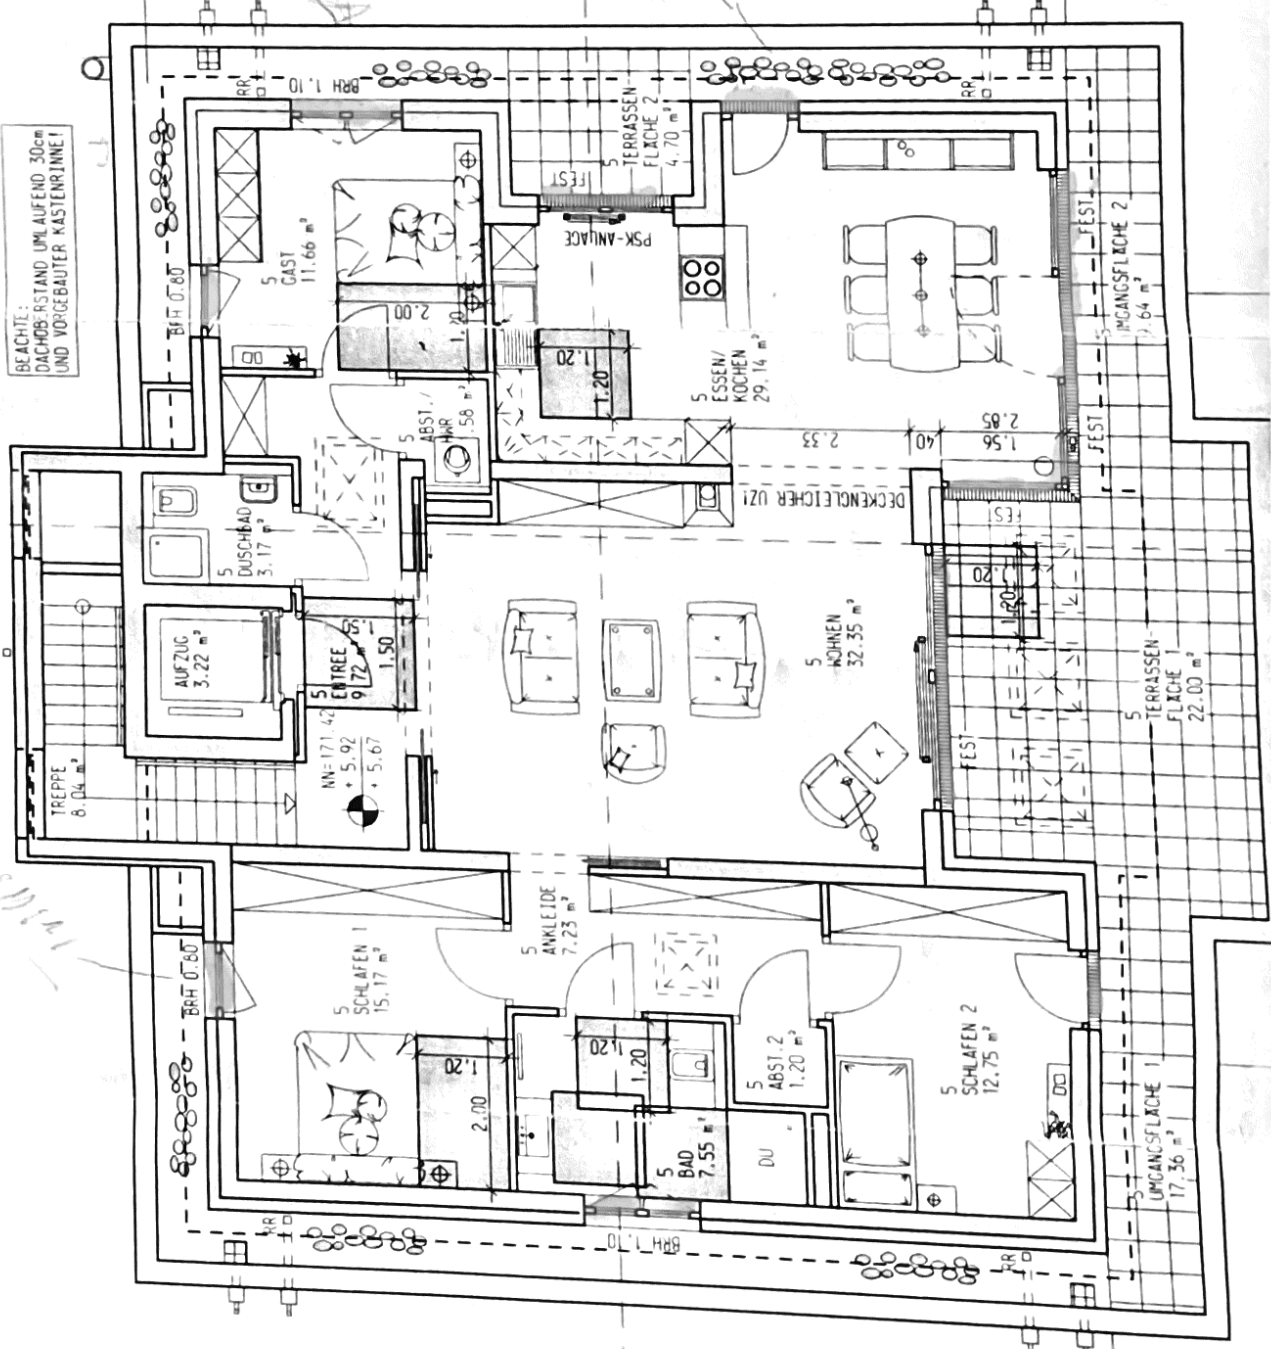

A

B

BEACHTET: DACHBANKSTAND UMLAUFEND 30cm UND VORGEBAUTER KASTENRINNE!

*1.11.15*

B