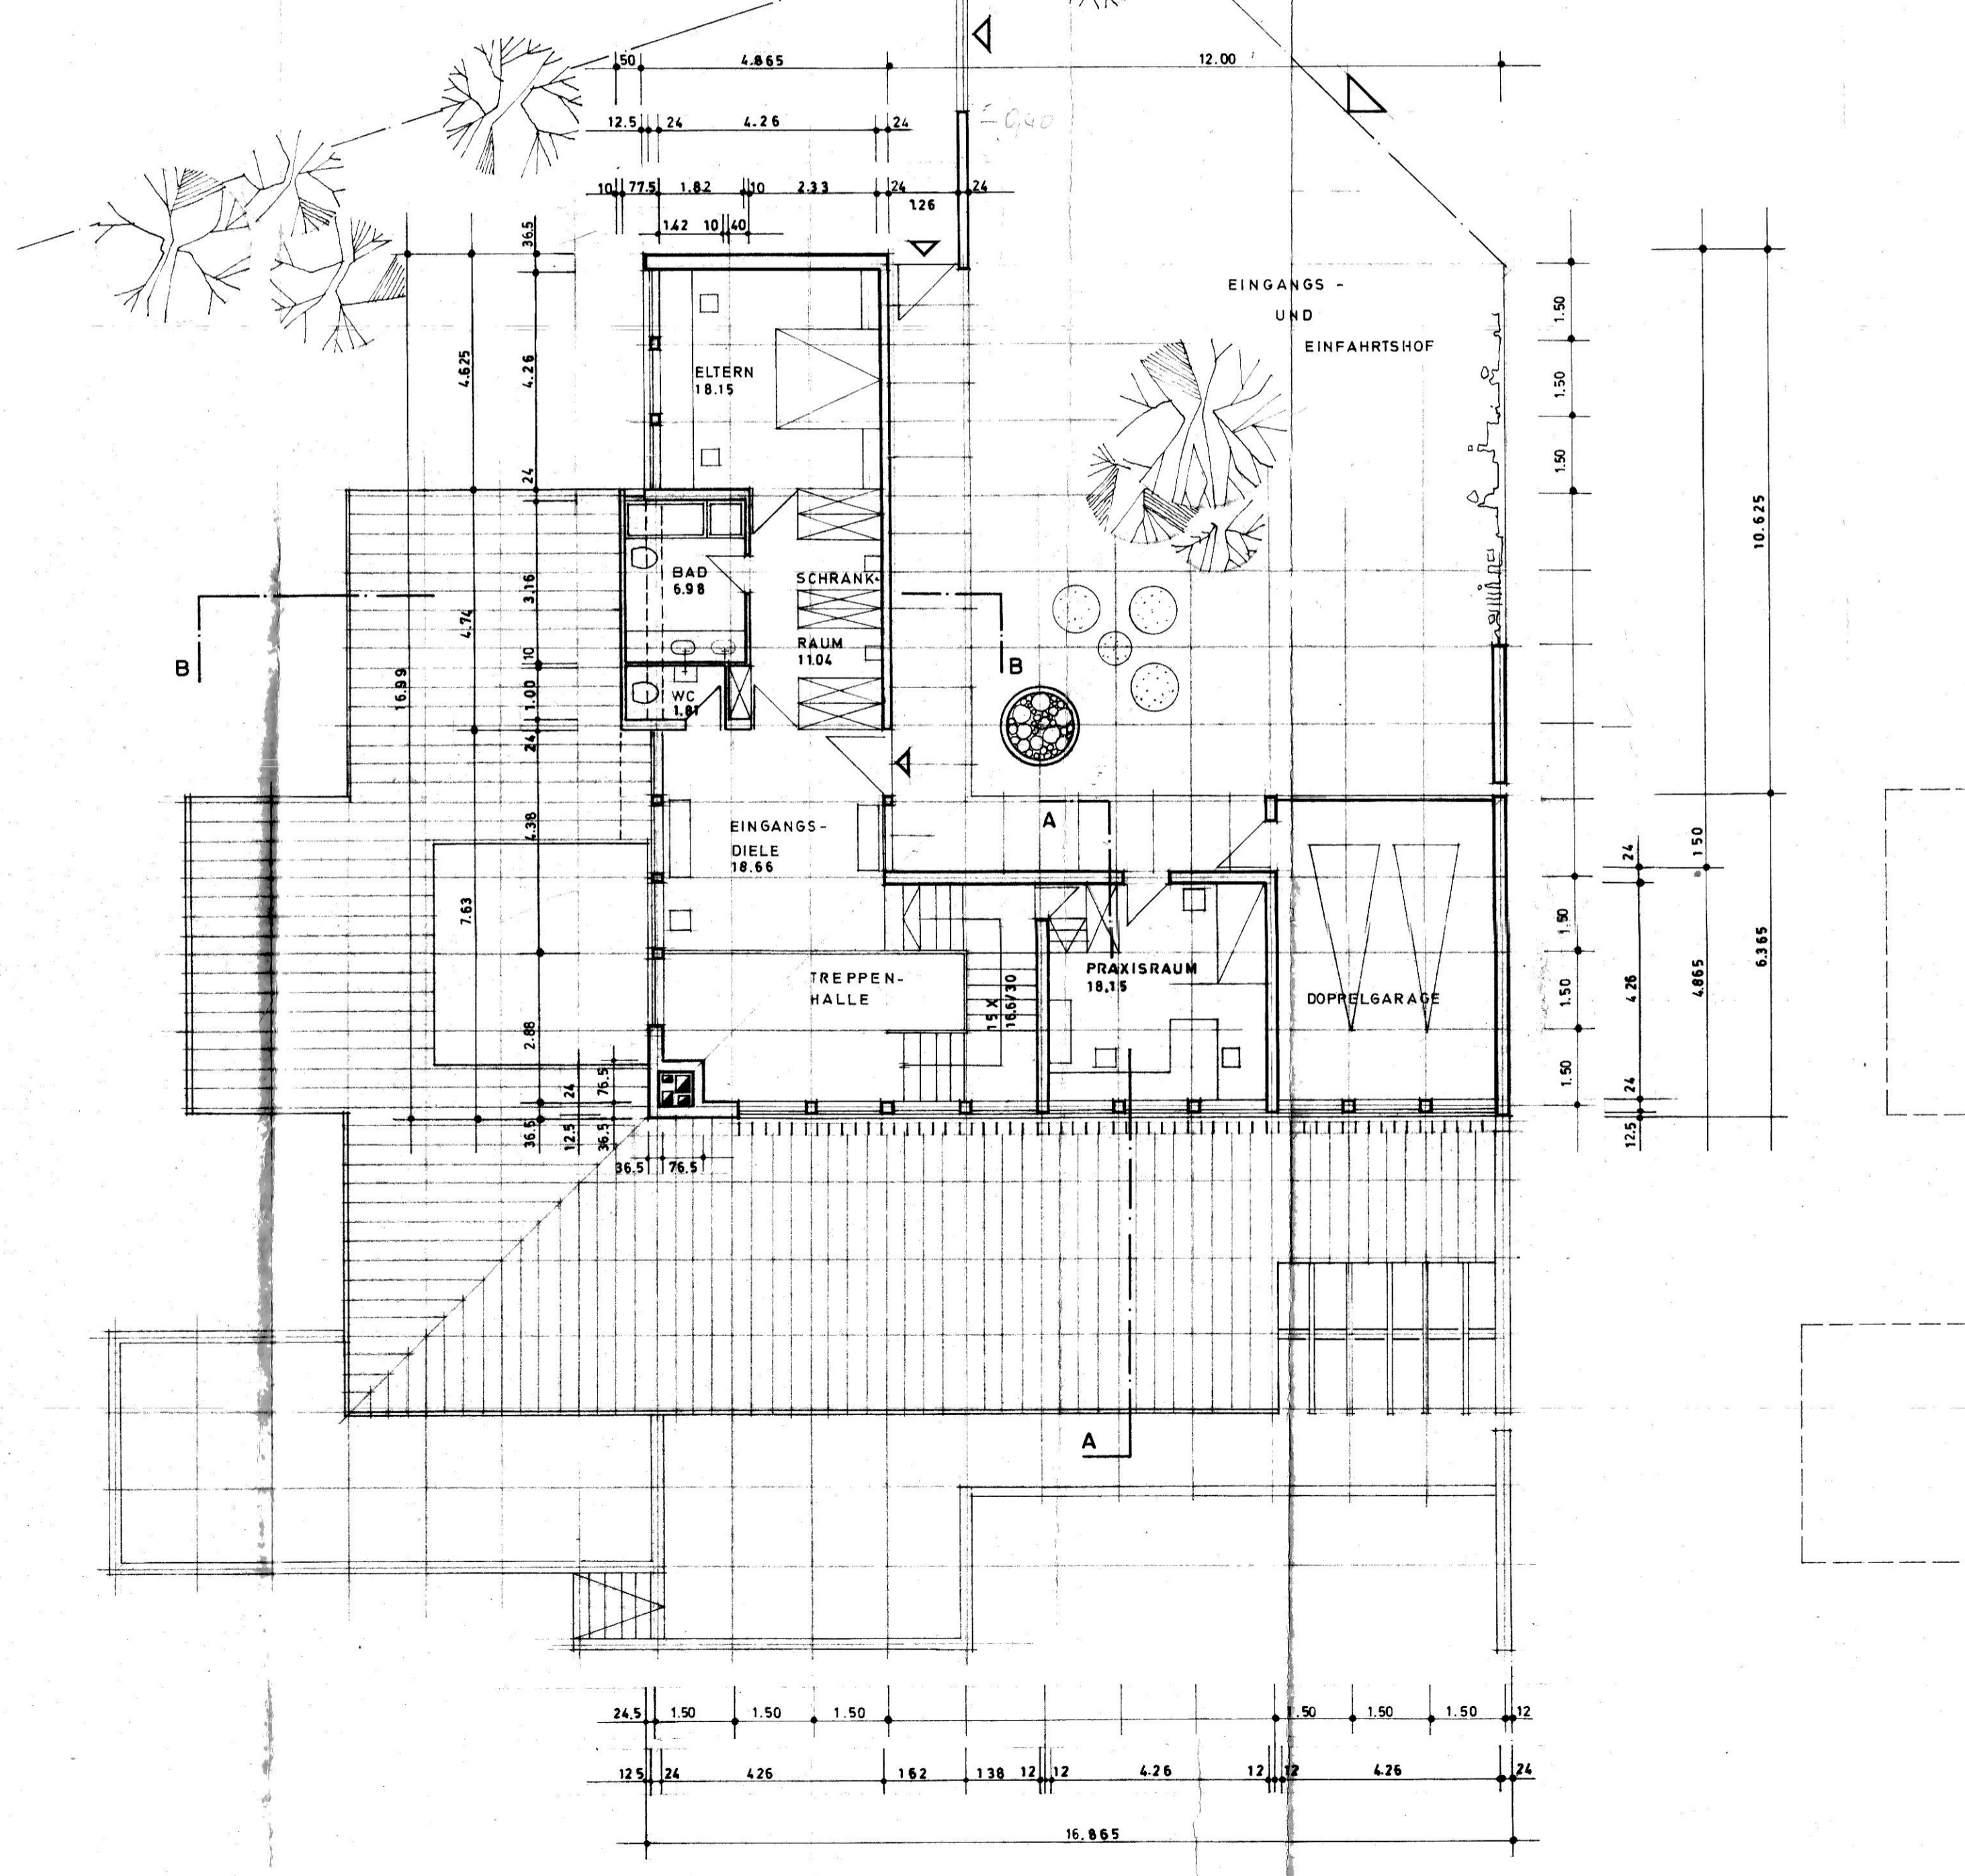

ANSICHT VON NORDWESTEN

ANSICHT VON NORDOSTEN

ANSICHT VON SÜDWESTEN

ANSICHT VON SÜD OSTEN

SCHNITT A-A

SCHNITT B-B

NACHBARN :
PLÄNE EINGEGEHEN UND ZUGESTIMMT

ARCHITEKT : W. ZEILHOEER ARCHITEKT BDA.
83 LANDSHUT AM VOGELHERD 22/B

LANDSHUT 2.11.1973