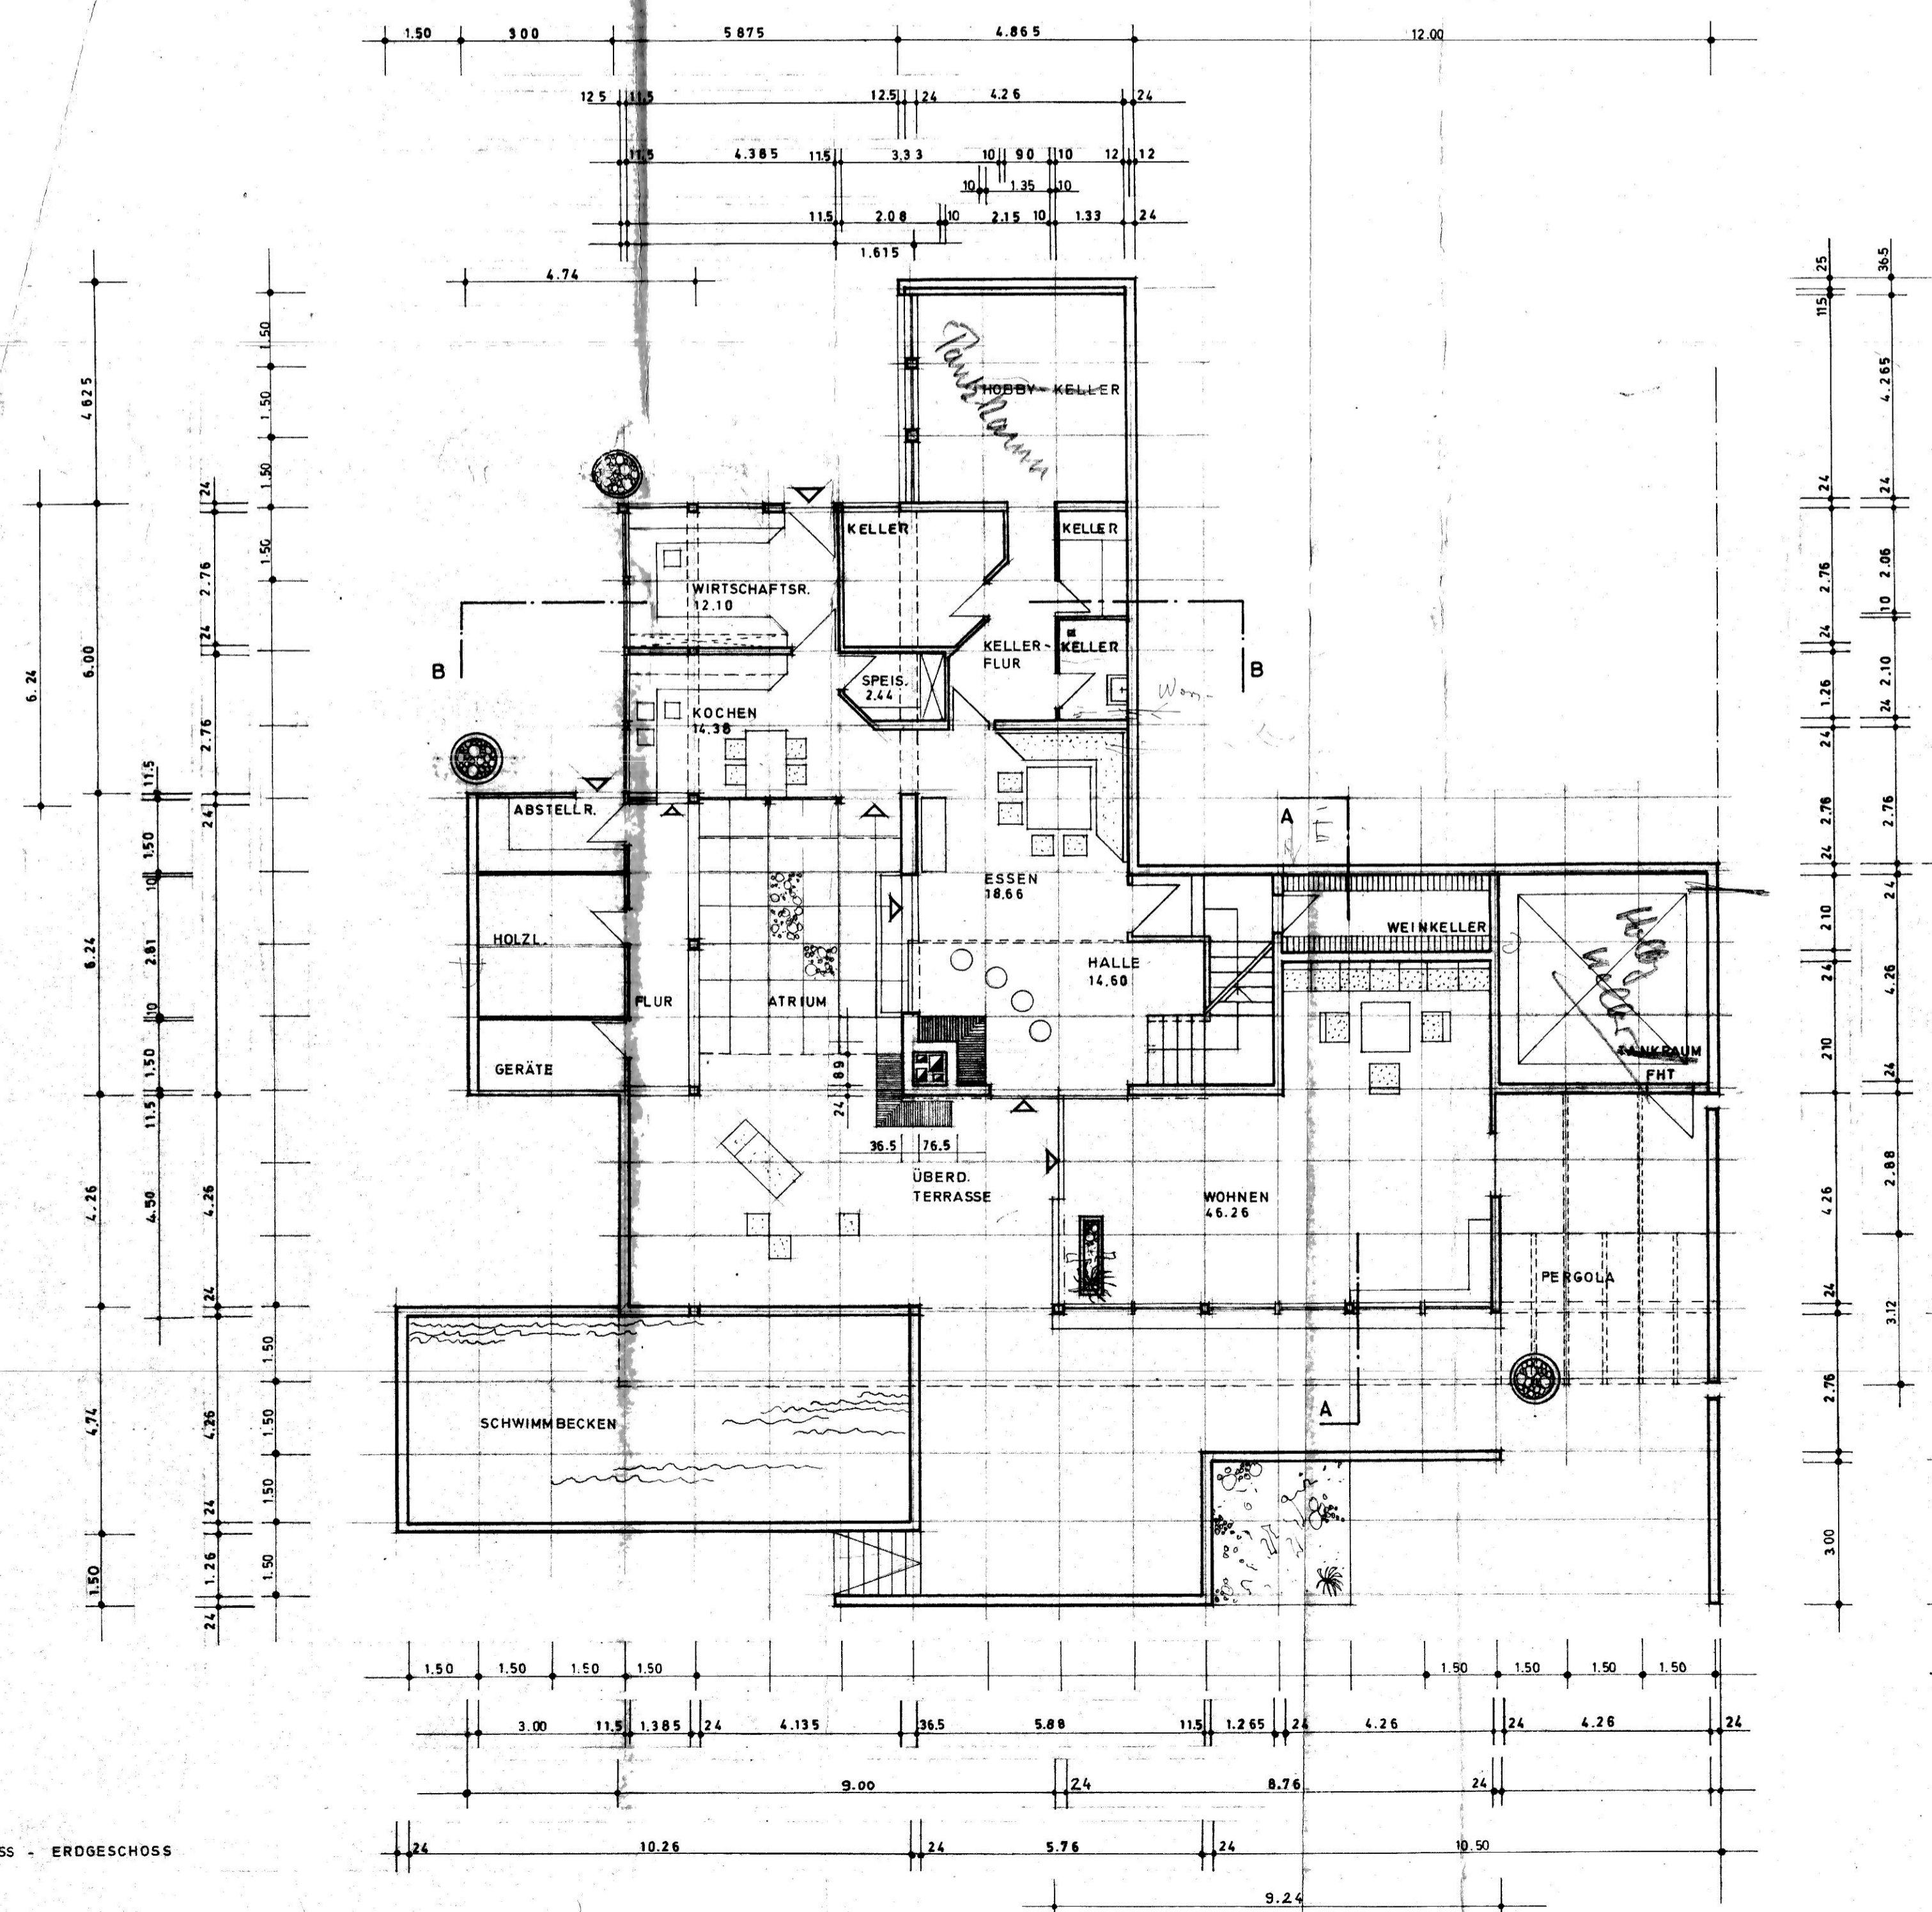

ANSICHT VON NORDWESTEN

ANSICHT VON NORDOSTEN

ANSICHT VON SÜDWESTEN

ANSICHT VON SÜD OSTEN

SCHNITT A-A

SCHNITT B-B

NACHBARN :
PLÄNE EINGEGEHEN UND ZUGESTIMMT

ARCHITEKT : W. ZEILHOEER ARCHITEKT BDA.
83 LANDSHUT AM VOGELHERD 22/B

LANDSHUT 2.11.1973