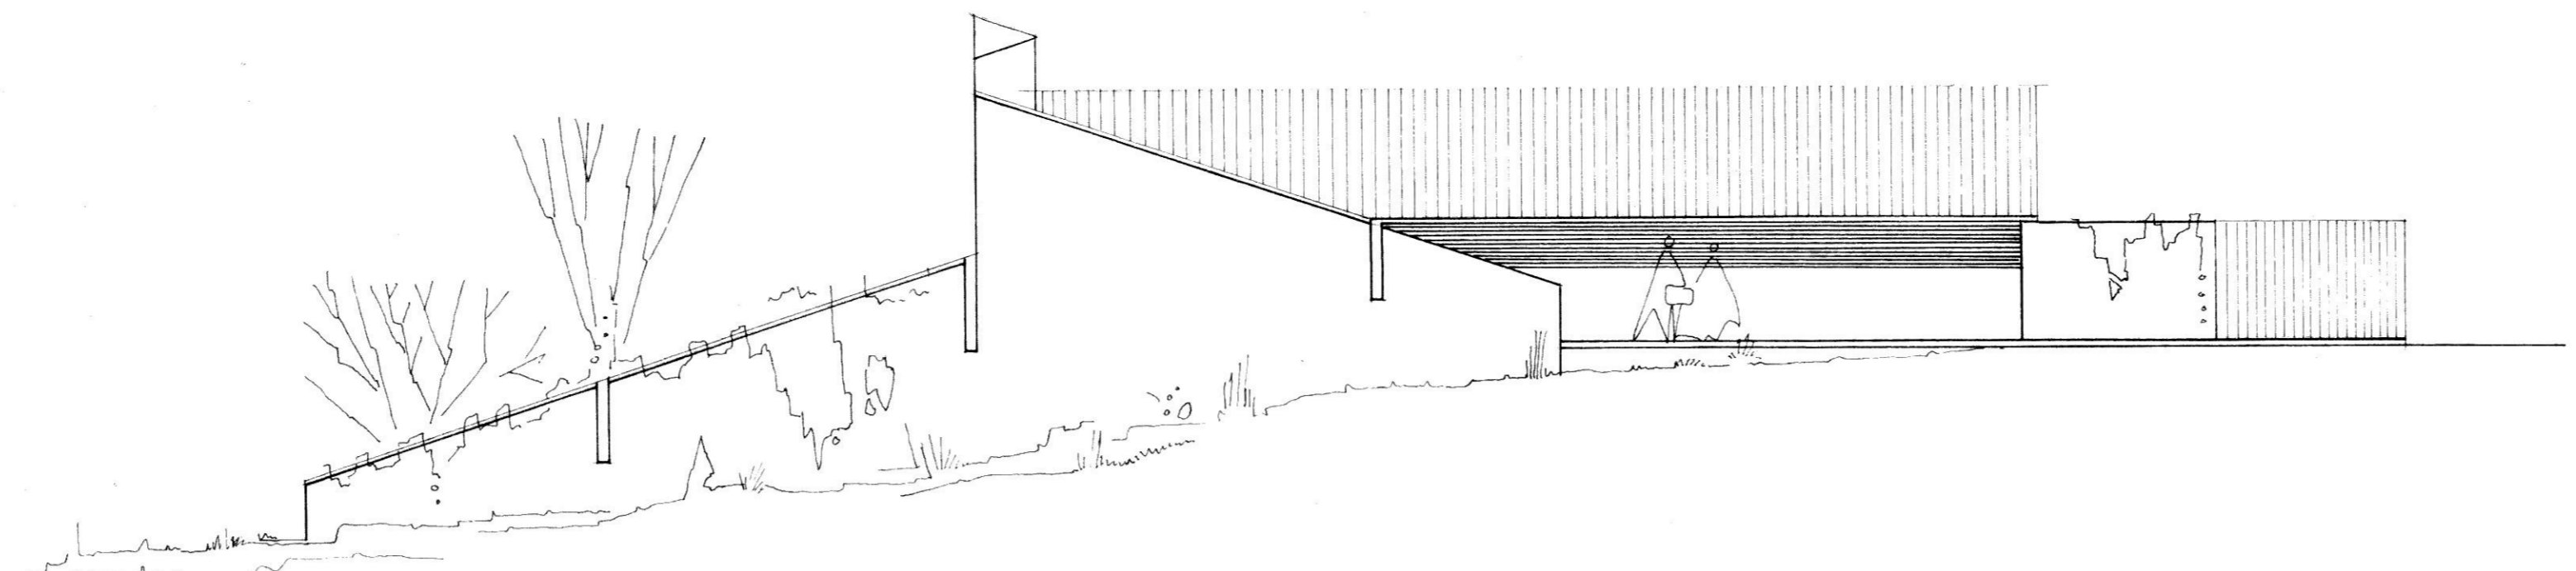

ANSICHT VON NORDWESTEN

ANSICHT VON NORDOSTEN

ANSICHT VON SÜDWESTEN

ANSICHT VON SÜDOSTEN

SCHNITT A-A

SCHNITT B-B

GRUNDRISS - ERDGESCHOSS

GRUNDRISS - EINGANGSGESCHOSS

GRUNDRISS KELLERGESCHOSS

LAGEPLAN MASSTAB 1:1.000

DOPPELGARAGE IN
FLURST.NR. 240
14,3,62 QM
140,4,72 CBM

ER TIERARZT
POST MIRSKOFEN
CH

NACHBARN
PLÄNE EINGEGEHEN
UND ZUGESTIMMT

ARCHITEKT : W. ZEILHOER ARCHITEKT BDA.
83 LANDSHUT AM VOGELHERD 22/B

LANDSHUT 2.11.1973