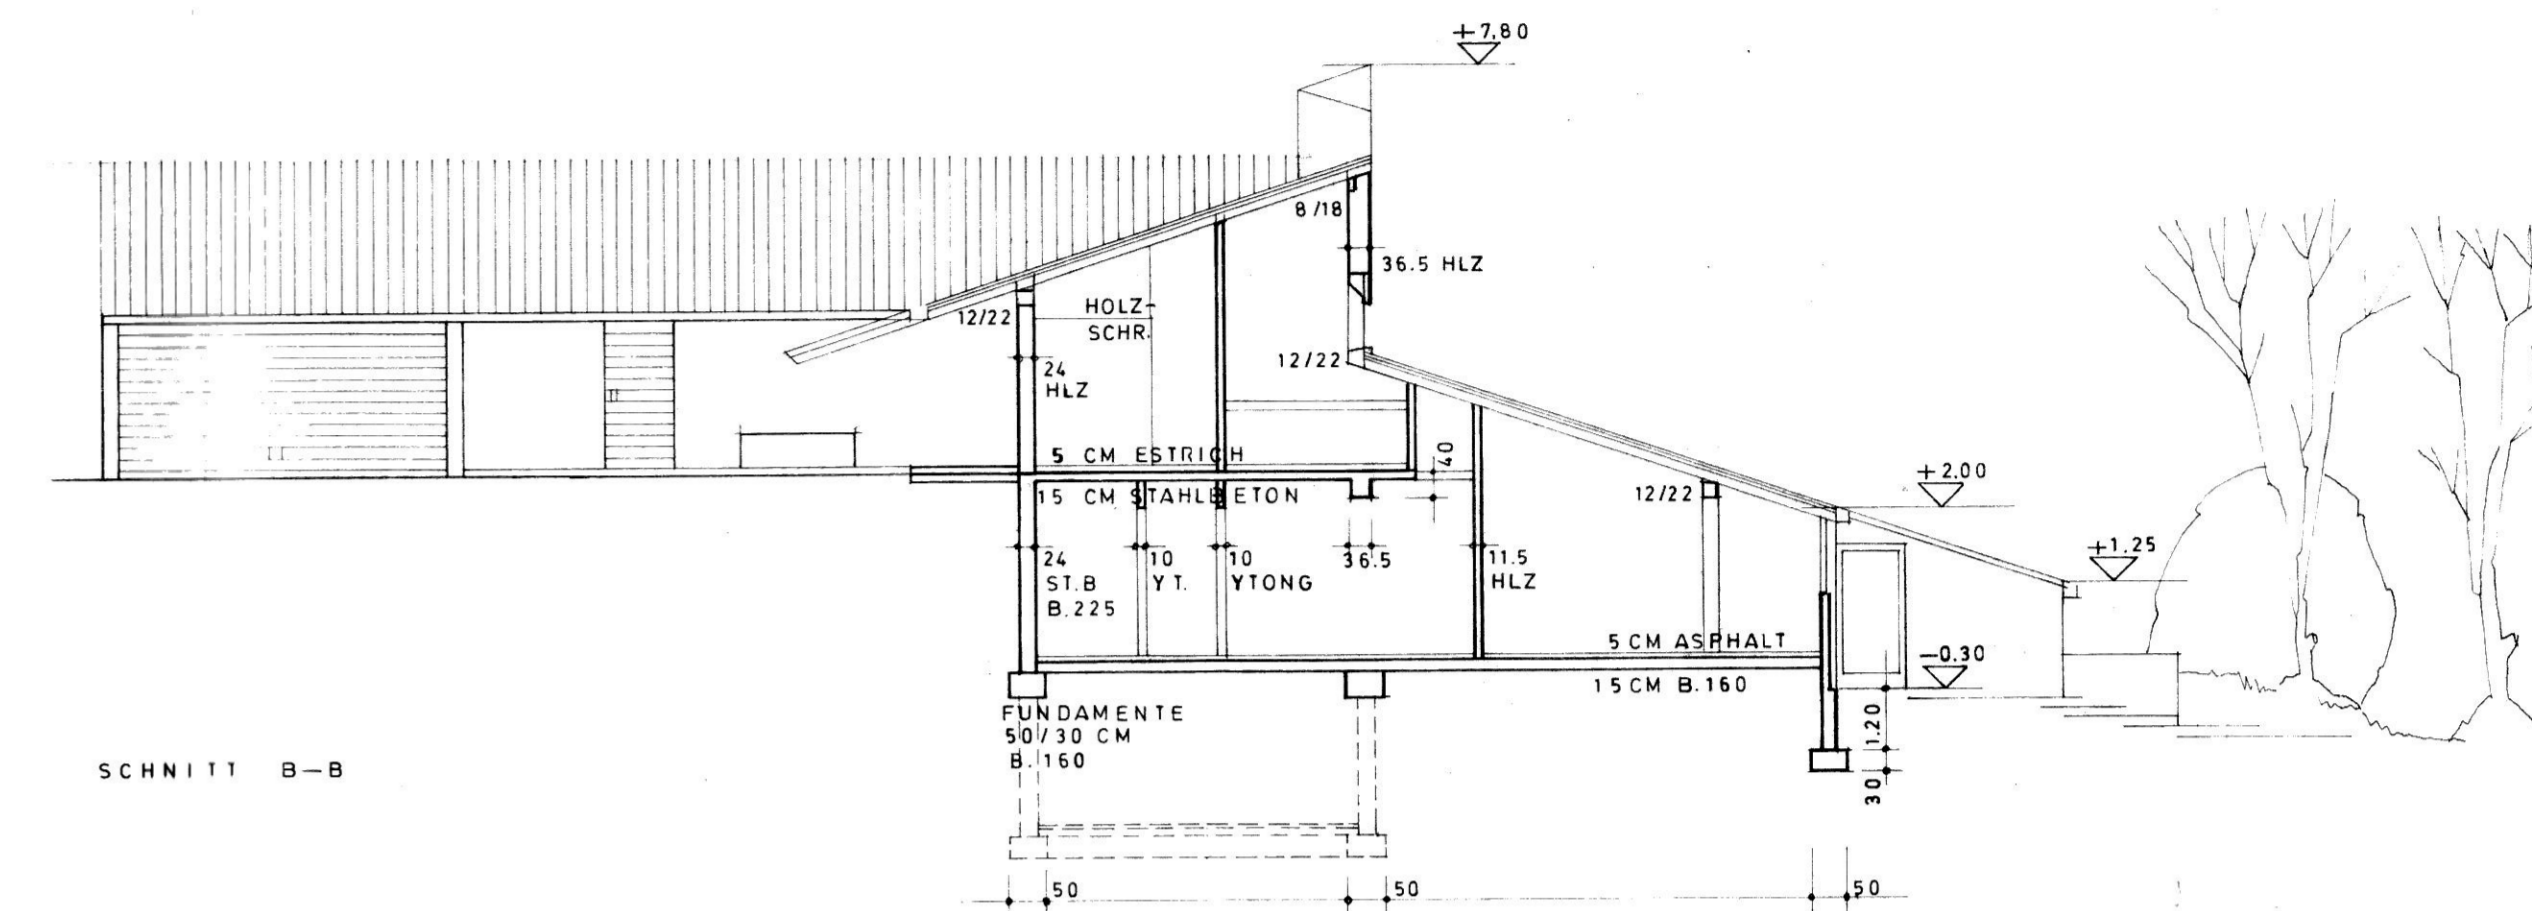

ANSICHT VON NORDWESTEN

ANSICHT VON NORDOSTEN

ANSICHT VON SÜDWESTEN

ANSICHT VON SÜDOSTEN

SCHNITT A-A

SCHNITT B-B

GRUNDRISS - ERDGESCHOSS

GRUNDRISS - EINGANGSGESCHOSS

GRUNDRISS KELLERGESCHOSS

LAGEPLAN MASSTAB 1:1.000

DOPPELGARAGE IN
FLURST.NR. 240
14,3,62 QM
140,4,72 CBM

ER TIERARZT
POST MIRSKOFEN
CH

NACHBARN
PLÄNE EINGEGEHEN
UND ZUGESTIMMT

ARCHITEKT : W. ZEILHOER ARCHITEKT BDA.
83 LANDSHUT AM VOGELHERD 22/B

LANDSHUT 2.11.1973