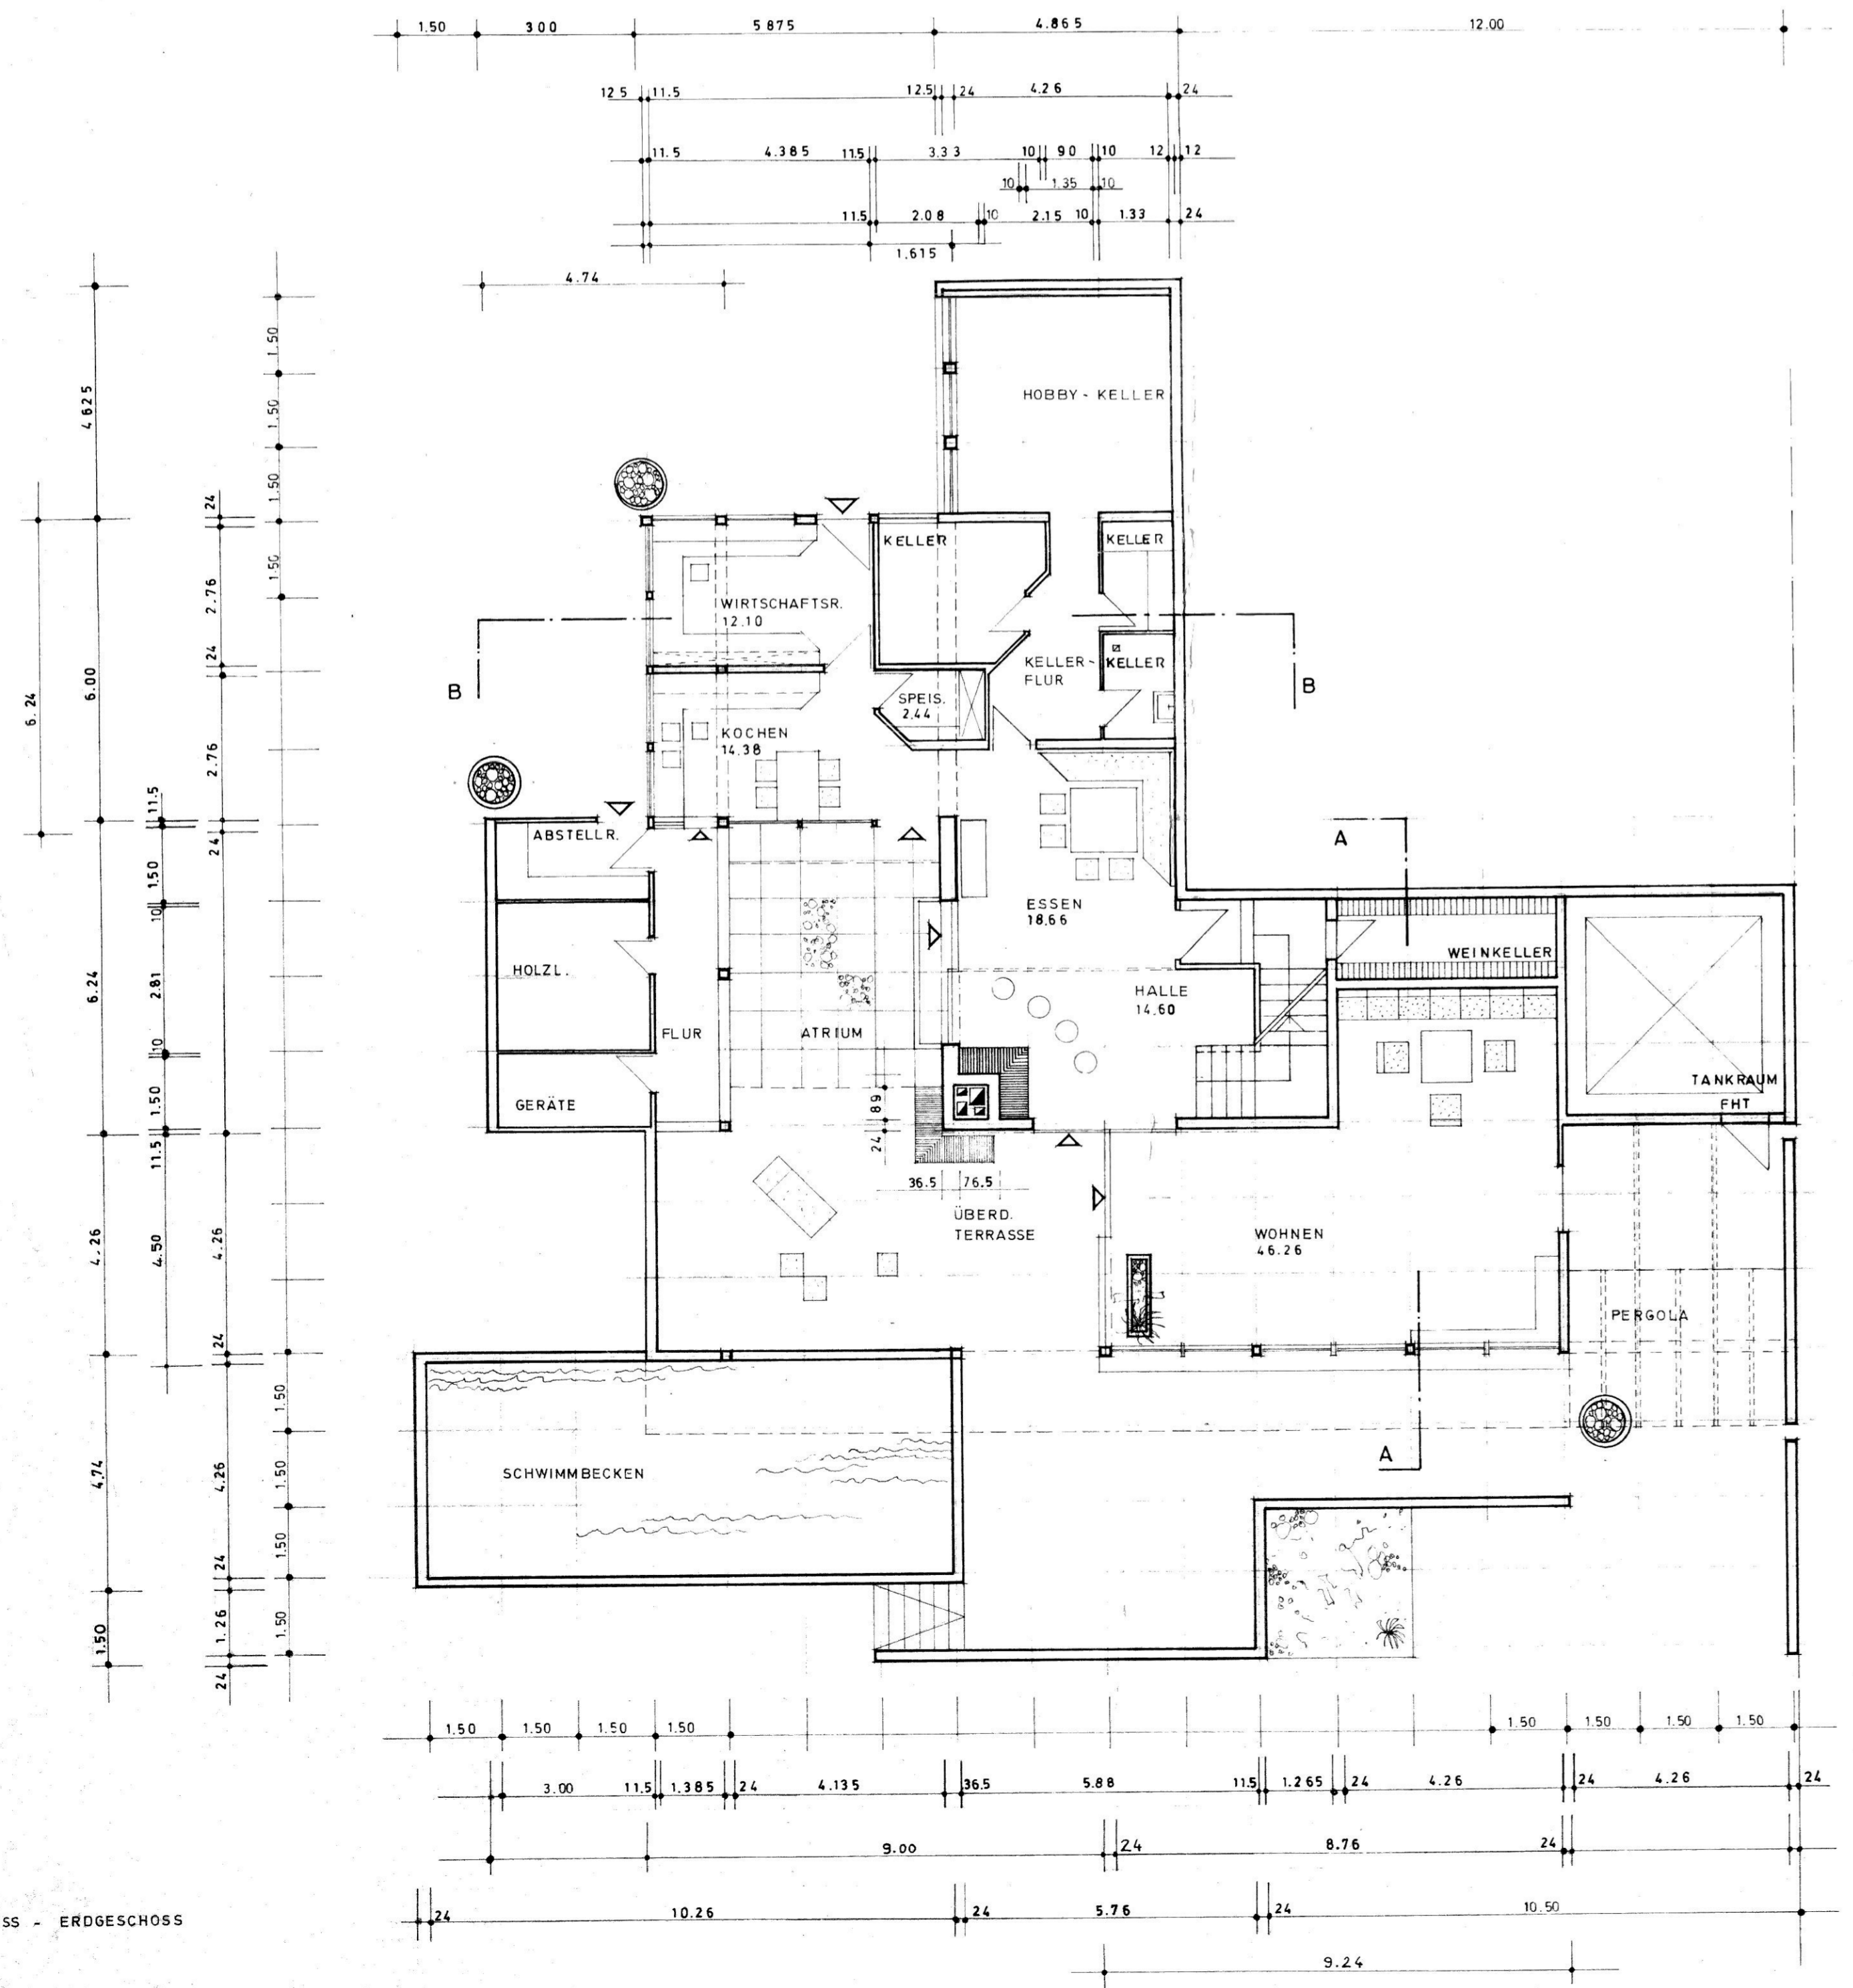

ANSICHT VON NORDWESTEN

ANSICHT VON NORDOSTEN

ANSICHT VON SÜDWESTEN

ANSICHT VON SÜDOSTEN

SCHNITT A-A

SCHNITT B-B

GRUNDRISS - ERDGESCHOSS

GRUNDRISS - EINGANGSGESCHOSS

GRUNDRISS KELLERGESCHOSS

LAGEPLAN MASSTAB 1:1.000

DOPPELGARAGE IN
FLURST.NR. 240
14,3,62 QM
140,4,72 CBM

ER TIERARZT
POST MIRSKOFEN
CH

NACHBARN
PLÄNE EINGEGEHEN
UND ZUGESTIMMT

ARCHITEKT : W. ZEILHOER ARCHITEKT BDA.
83 LANDSHUT AM VOGELHERD 22/B

LANDSHUT 2.11.1973