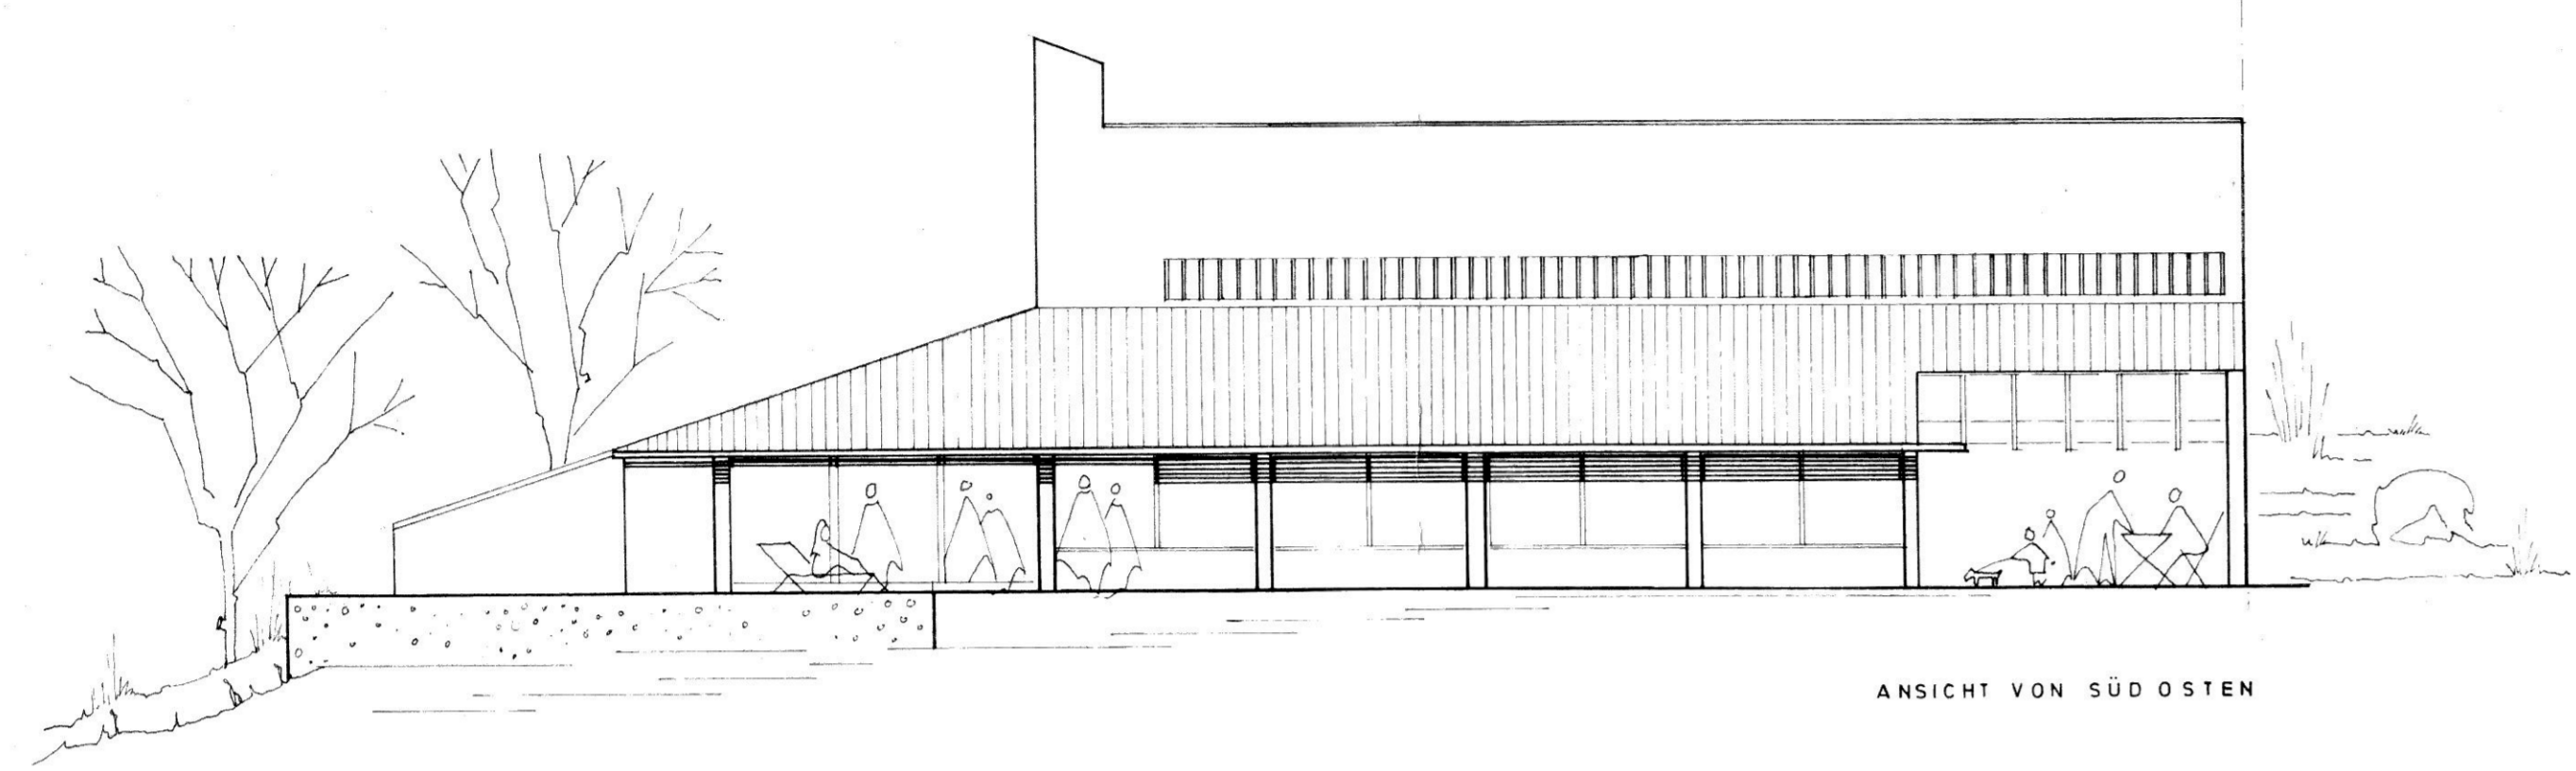

ANSICHT VON NORDWESTEN

ANSICHT VON NORDOSTEN

ANSICHT VON SÜDWESTEN

ANSICHT VON SÜDOSTEN

SCHNITT A-A

SCHNITT B-B

GRUNDRISS - ERDGESCHOSS

GRUNDRISS - EINGANGSGESCHOSS

GRUNDRISS KELLERGESCHOSS

LAGEPLAN MASSTAB 1:1.000

DOPPELGARAGE IN
FLURST.NR. 240
14,3,62 QM
140,4,72 CBM

ER TIERARZT
POST MIRSKOFEN
CH

NACHBARN
PLÄNE EINGEGEHEN
UND ZUGESTIMMT

ARCHITEKT : W. ZEILHOER ARCHITEKT BDA.
83 LANDSHUT AM VOGELHERD 22/B

LANDSHUT 2.11.1973