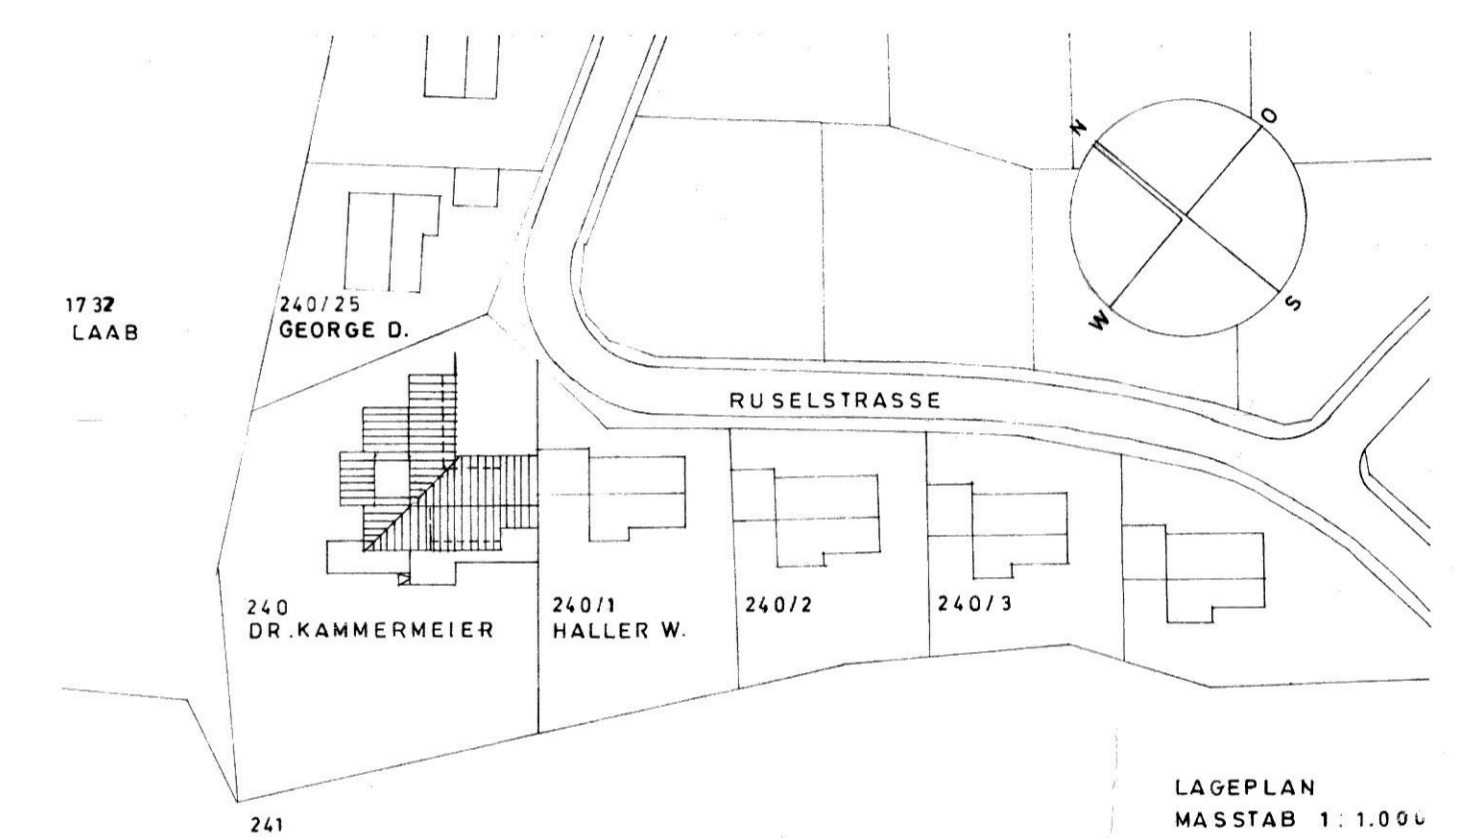

ANSICHT VON NORDWESTEN

ANSICHT VON NORDOSTEN

ANSICHT VON SÜDWESTEN

ANSICHT VON SÜDOSTEN

SCHNITT A-A

SCHNITT B-B

GRUNDRISS - ERDGESCHOSS

GRUNDRISS - EINGANGSGESCHOSS

GRUNDRISS KELLERGESCHOSS

LAGEPLAN MASSTAB 1:1.000

DOPPELGARAGE IN
FLURST.NR. 240
14,3,62 QM
140,4,72 CBM

ER TIERARZT
POST MIRSKOFEN
CH

NACHBARN
PLÄNE EINGEGEHEN
UND ZUGESTIMMT

ARCHITEKT : W. ZEILHOER ARCHITEKT BDA.
83 LANDSHUT AM VOGELHERD 22/B

LANDSHUT 2.11.1973