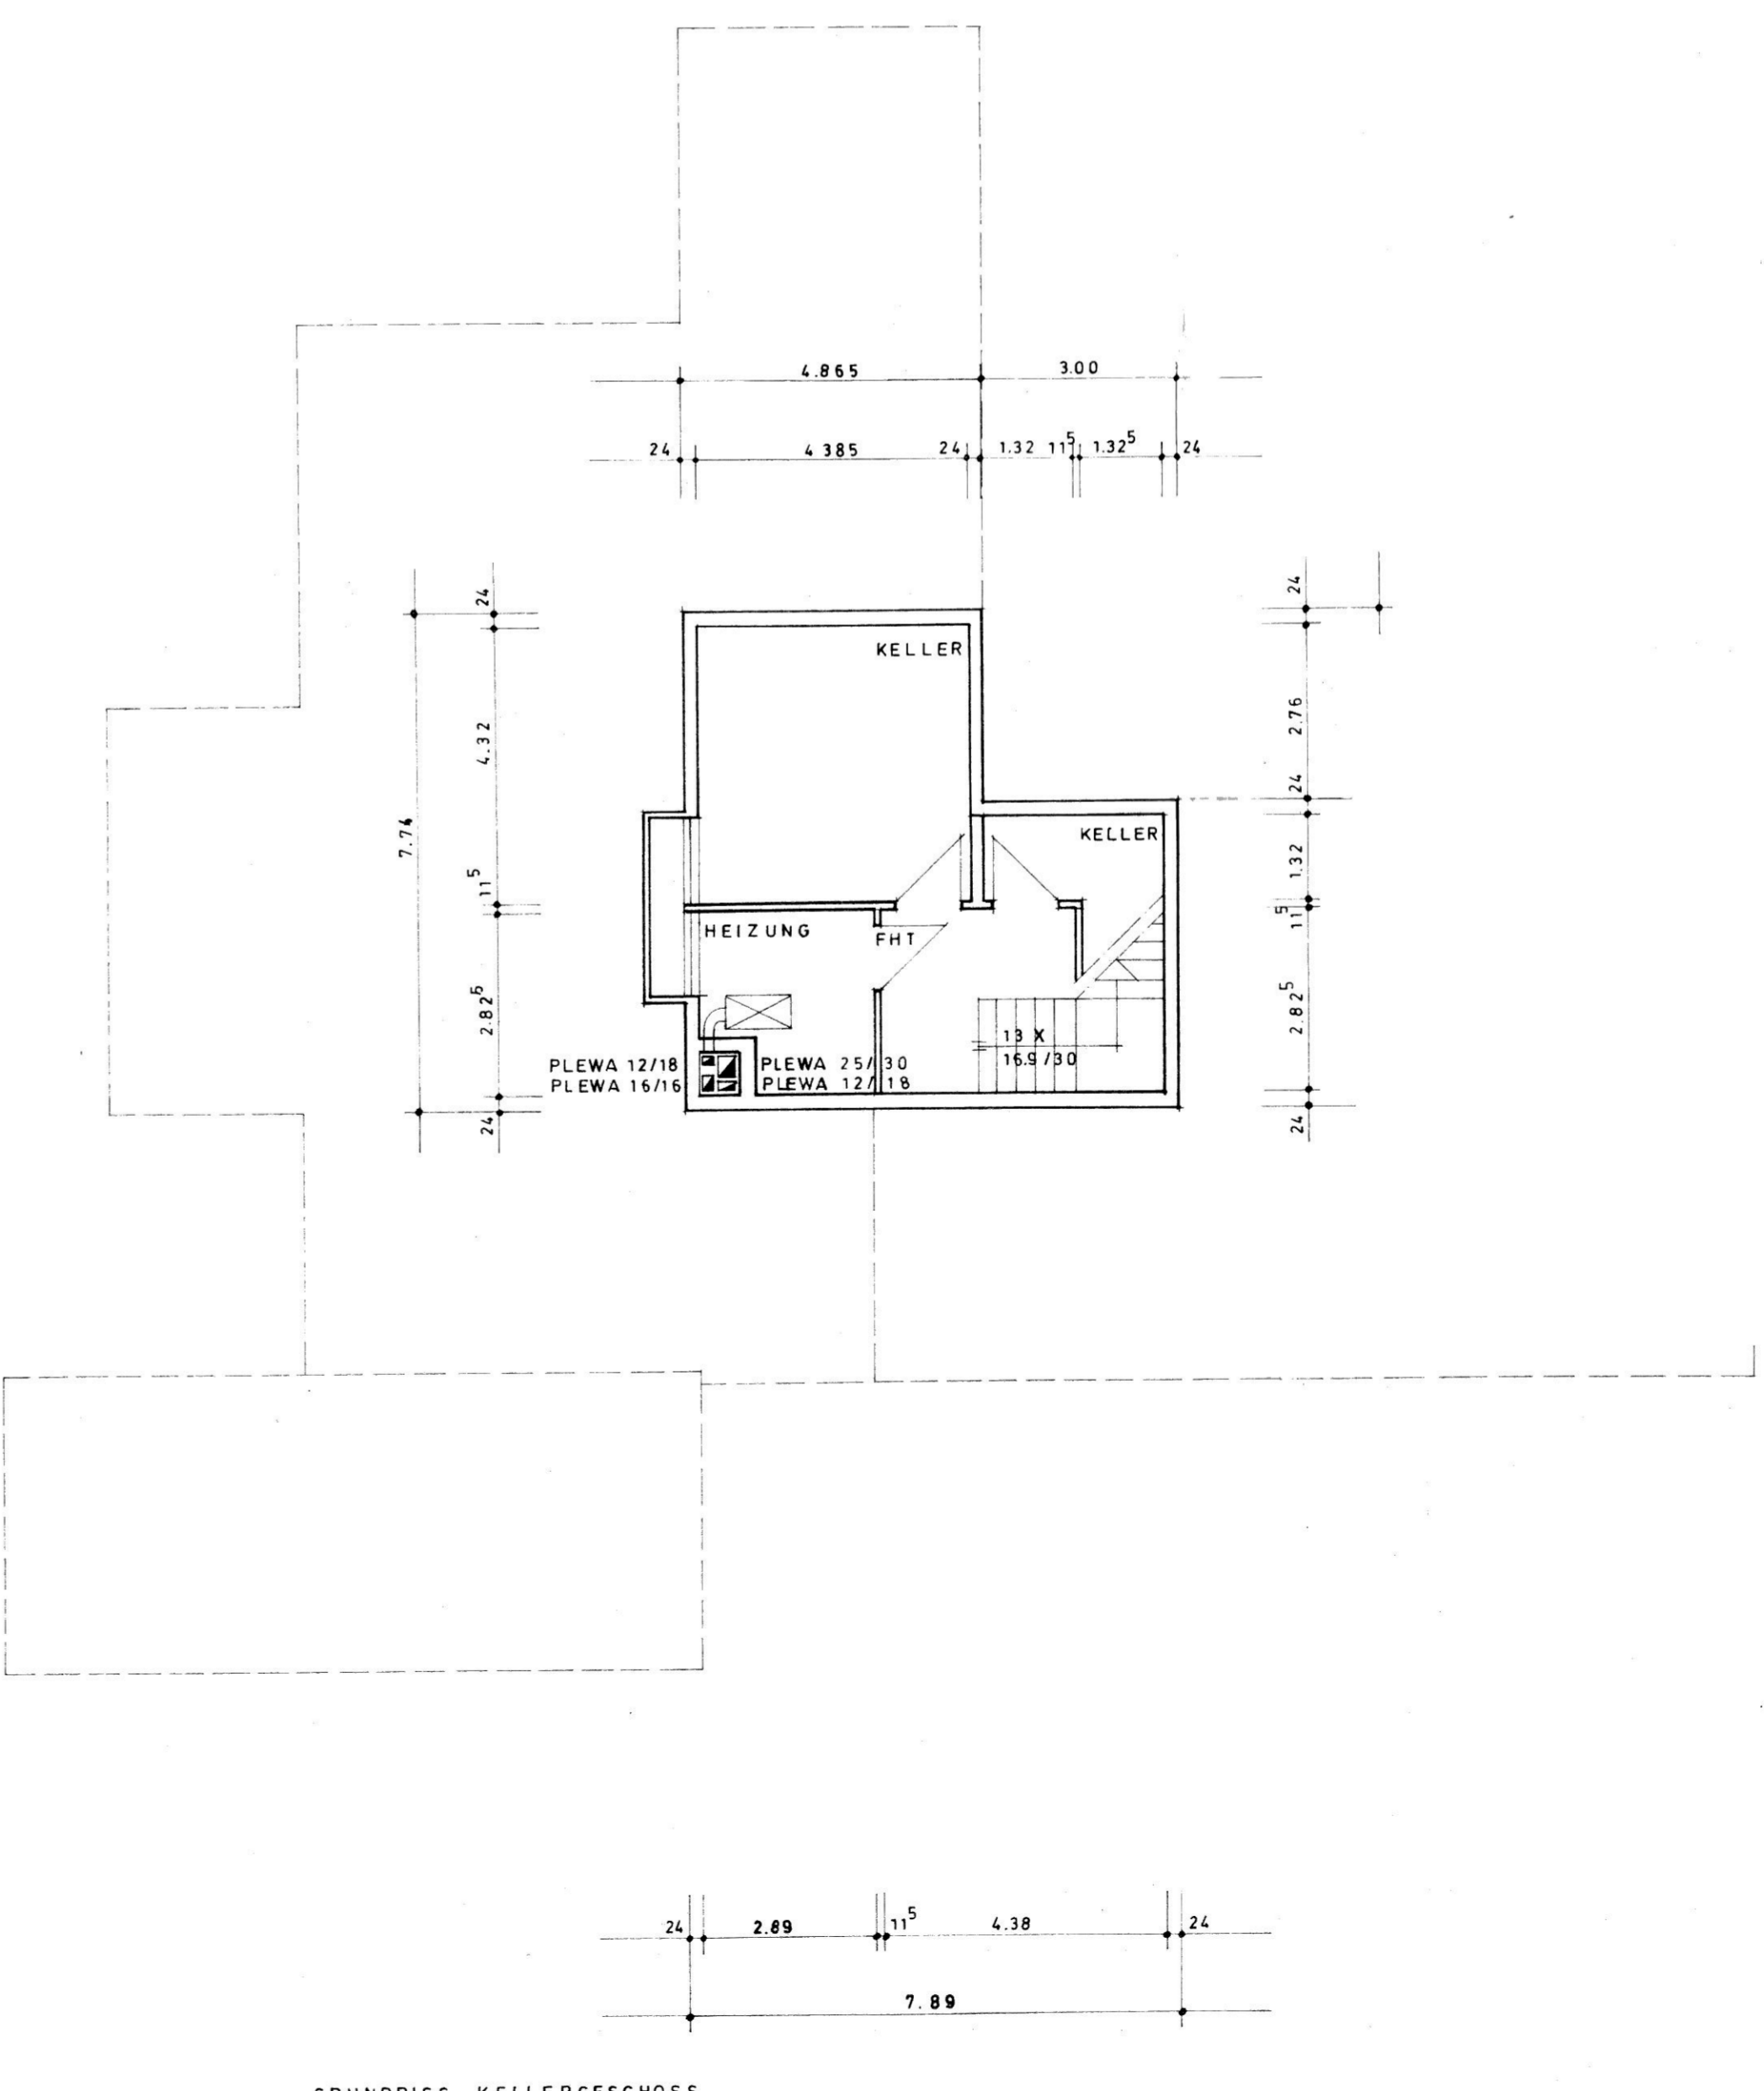

ANSICHT VON NORDWESTEN

ANSICHT VON NORDOSTEN

ANSICHT VON SÜDWESTEN

ANSICHT VON SÜDOSTEN

SCHNITT A-A

SCHNITT B-B

GRUNDRISS - ERDGESCHOSS

GRUNDRISS - EINGANGSGESCHOSS

GRUNDRISS KELLERGESCHOSS

LAGEPLAN MASSTAB 1:1.000

DOPPELGARAGE IN
FLURST.NR. 240
14,3,62 QM
140,4,72 CBM

ER TIERARZT
POST MIRSKOFEN
CH

NACHBARN
PLÄNE EINGEGEHEN
UND ZUGESTIMMT

ARCHITEKT : W. ZEILHOER ARCHITEKT BDA.
83 LANDSHUT AM VOGELHERD 22/B

LANDSHUT 2.11.1973