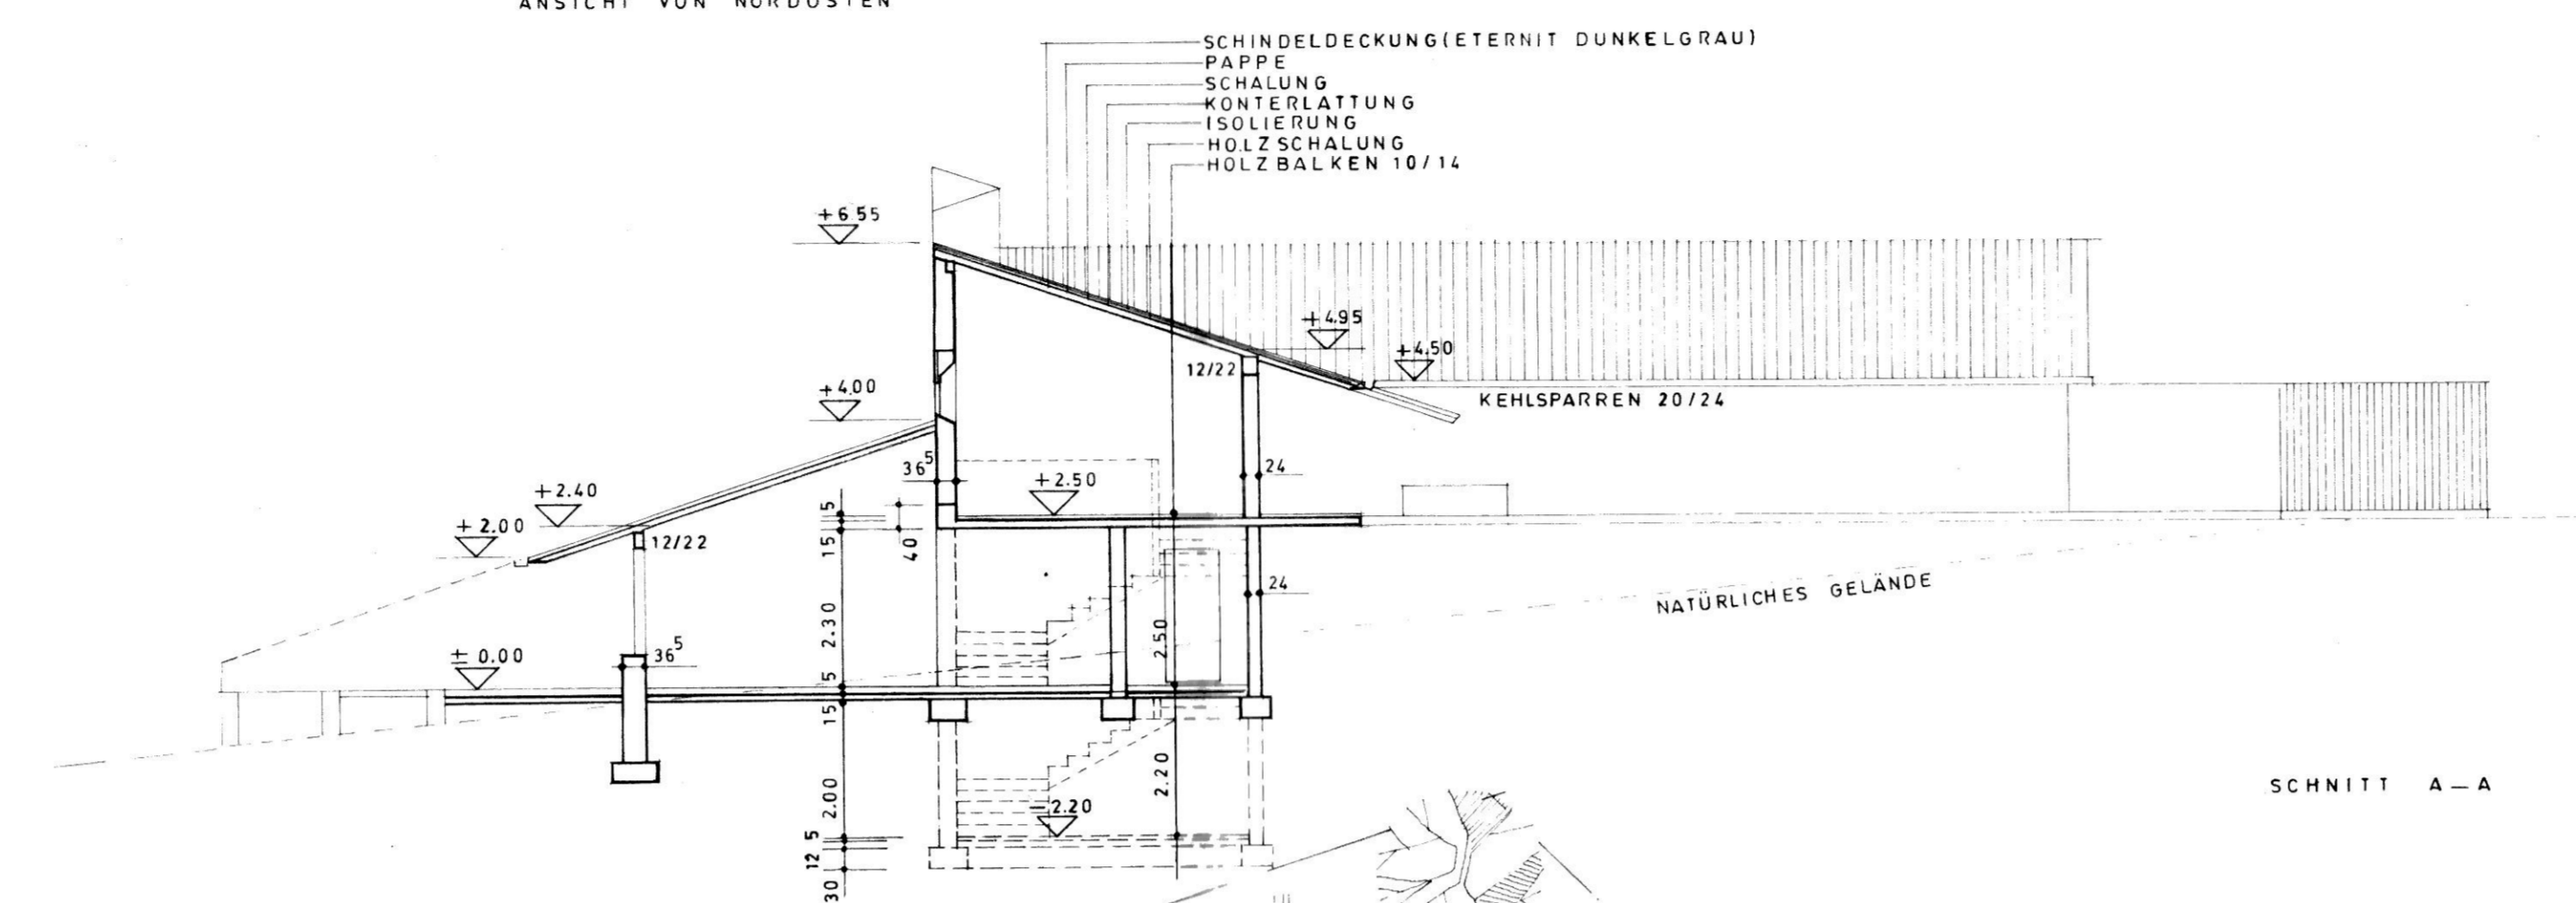

ANSICHT VON NORDWESTEN

ANSICHT VON NORDOSTEN

ANSICHT VON SÜDWESTEN

ANSICHT VON SÜDOSTEN

SCHNITT A-A

SCHNITT B-B

GRUNDRISS - ERDGESCHOSS

GRUNDRISS - EINGANGSGESCHOSS

GRUNDRISS KELLERGESCHOSS

LAGEPLAN MASSTAB 1:1.000

DOPPELGARAGE IN
FLURST.NR. 240
14,3,62 QM
140,4,72 CBM

ER TIERARZT
POST MIRSKOFEN
CH

NACHBARN
PLÄNE EINGEGEHEN
UND ZUGESTIMMT

ARCHITEKT : W. ZEILHOER ARCHITEKT BDA.
83 LANDSHUT AM VOGELHERD 22/B

LANDSHUT 2.11.1973