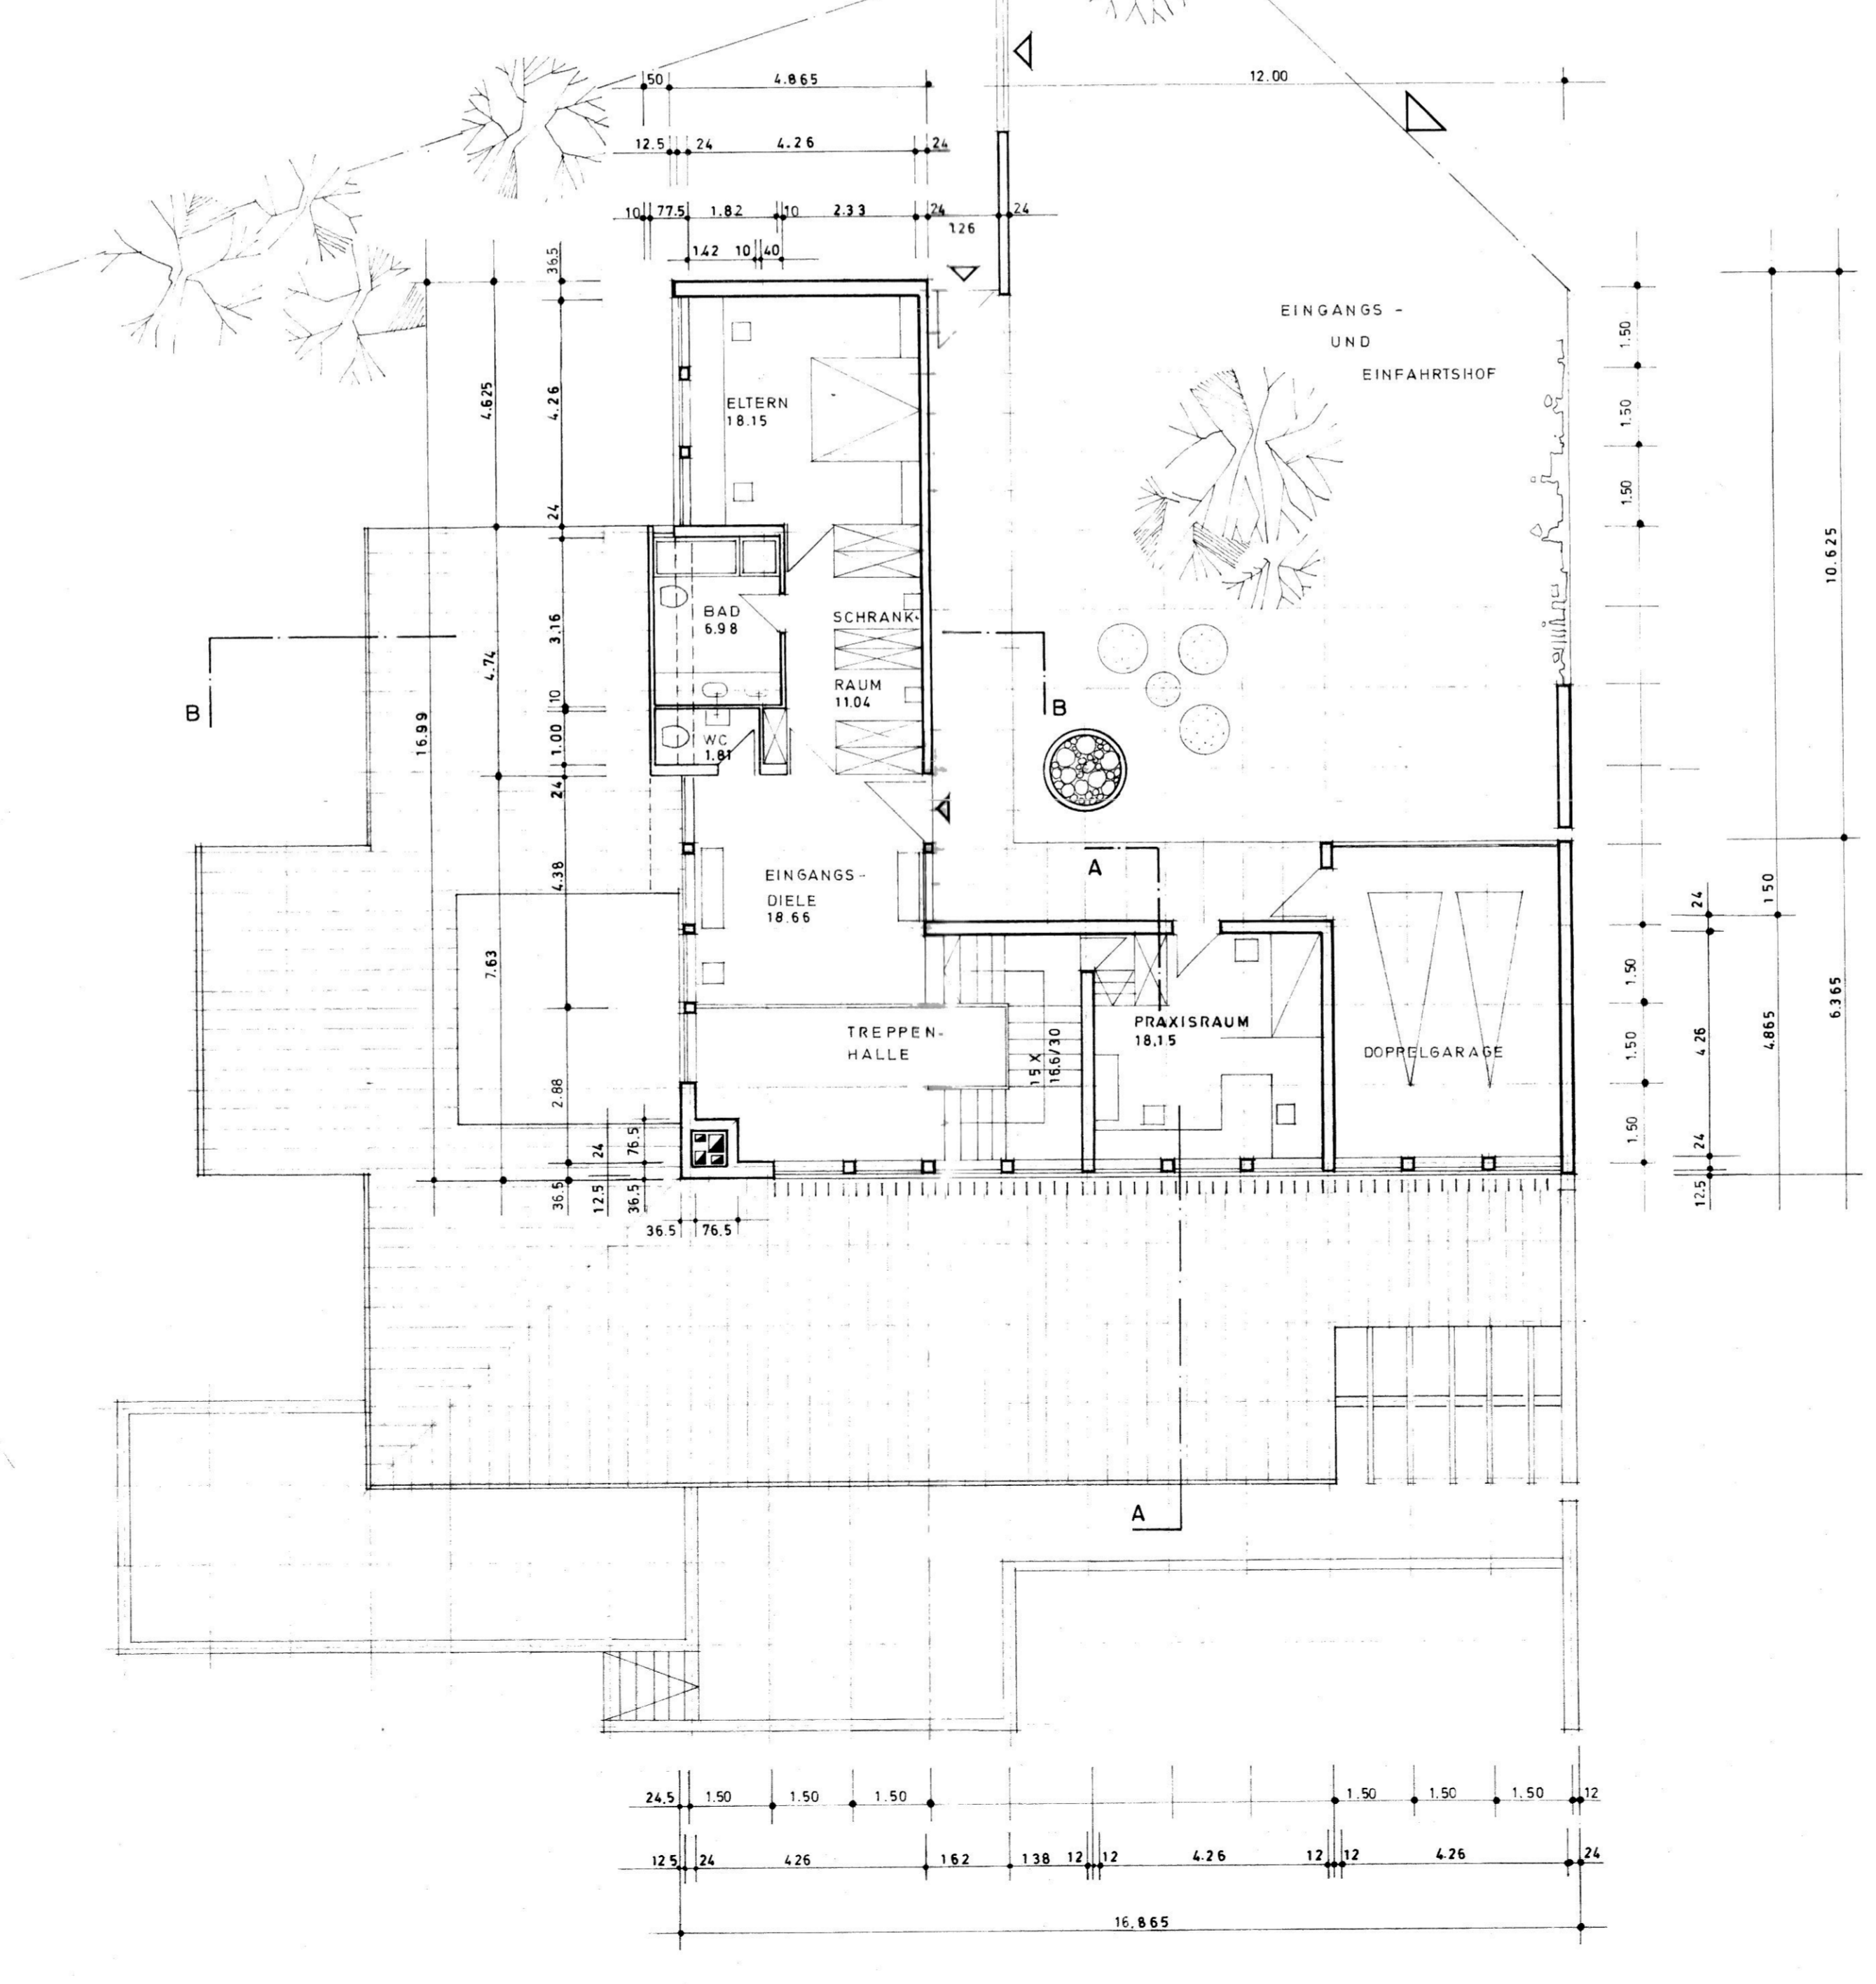

ANSICHT VON NORDWESTEN

ANSICHT VON NORDOSTEN

ANSICHT VON SÜDWESTEN

ANSICHT VON SÜDOSTEN

SCHNITT A-A

SCHNITT B-B

GRUNDRISS - ERDGESCHOSS

GRUNDRISS - EINGANGSGESCHOSS

GRUNDRISS KELLERGESCHOSS

LAGEPLAN MASSTAB 1:1.000

DOPPELGARAGE IN
FLURST.NR. 240
14,3,62 QM
140,4,72 CBM

ER TIERARZT
POST MIRSKOFEN
CH

NACHBARN
PLÄNE EINGEGEHEN
UND ZUGESTIMMT

ARCHITEKT : W. ZEILHOER ARCHITEKT BDA.
83 LANDSHUT AM VOGELHERD 22/B

LANDSHUT 2.11.1973