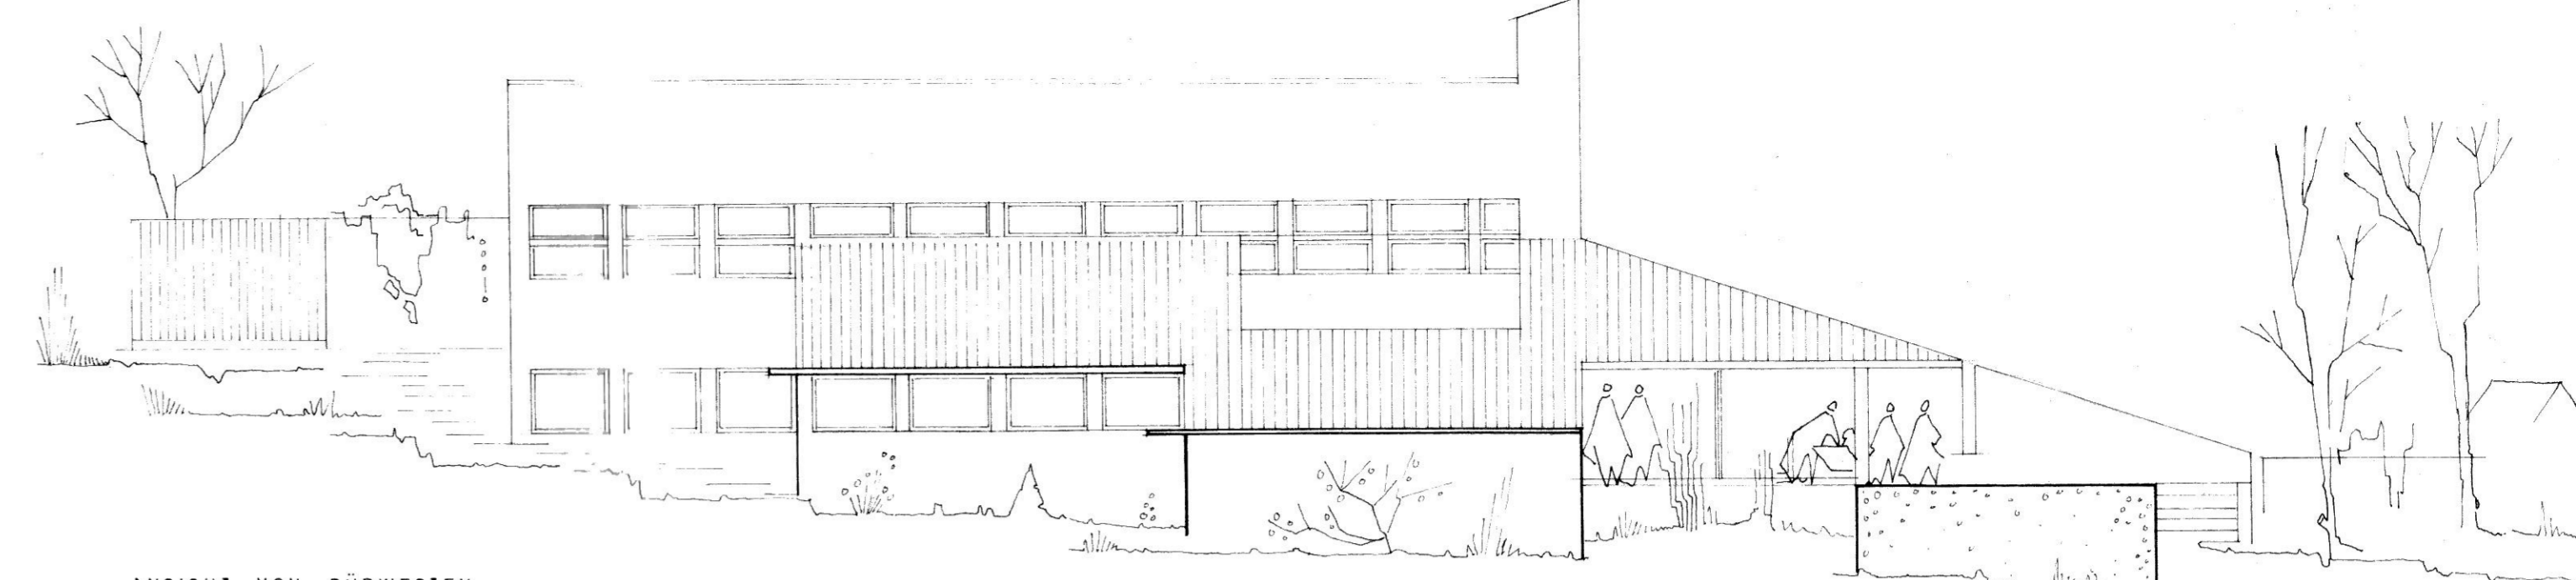

ANSICHT VON NORDWESTEN

ANSICHT VON NORDOSTEN

ANSICHT VON SÜDWESTEN

ANSICHT VON SÜDOSTEN

SCHNITT A-A

SCHNITT B-B

GRUNDRISS - ERDGESCHOSS

GRUNDRISS - EINGANGSGESCHOSS

GRUNDRISS KELLERGESCHOSS

LAGEPLAN MASSTAB 1:1.000

DOPPELGARAGE IN
FLURST.NR. 240
14,3,62 QM
140,4,72 CBM

ER TIERARZT
POST MIRSKOFEN
CH

NACHBARN
PLÄNE EINGEGEHEN
UND ZUGESTIMMT

ARCHITEKT : W. ZEILHOER ARCHITEKT BDA.
83 LANDSHUT AM VOGELHERD 22/B

LANDSHUT 2.11.1973