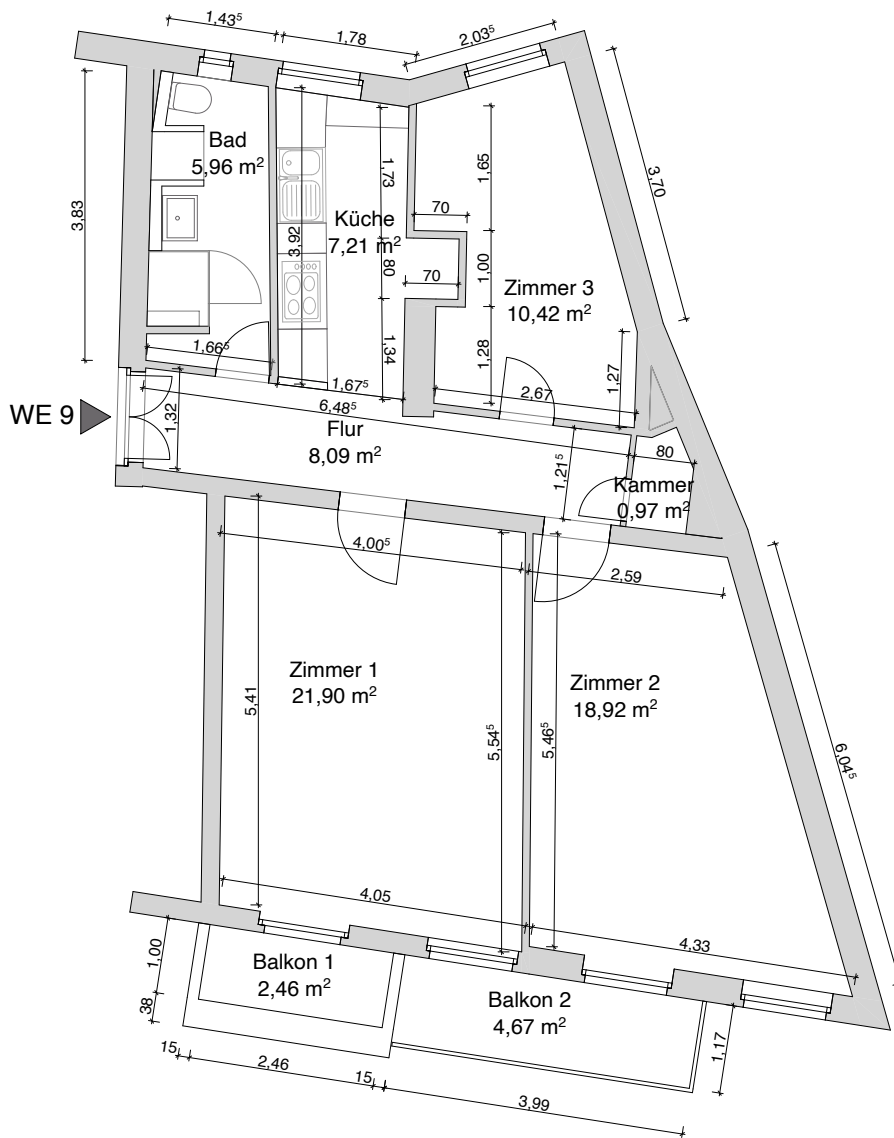

Grundriss WE 9

<p>Auftraggeber: Anke Goldammer und Andreas Banse Pappelallee 82 10437 Berlin</p>	<p>Projekt: Berlin, Pappelallee 82 - Mehrfamilienhaus WE 9 im 4. OG, Vorderhaus</p>
<p>Architekt: arkitektura daniela brun freischaffende architektin dipl.-ing. bauwesen hochbau milastr. 2 bel étage 10437 berlin fon +49 30 99546111 fax +49 30 42852957 mobil +49 178 7477088</p>	<p>Plan-Nr. A-GE-Gr-4.OG Maßstab 1:100 Datum 16.05.2024 22.05.2024 angepasst</p>