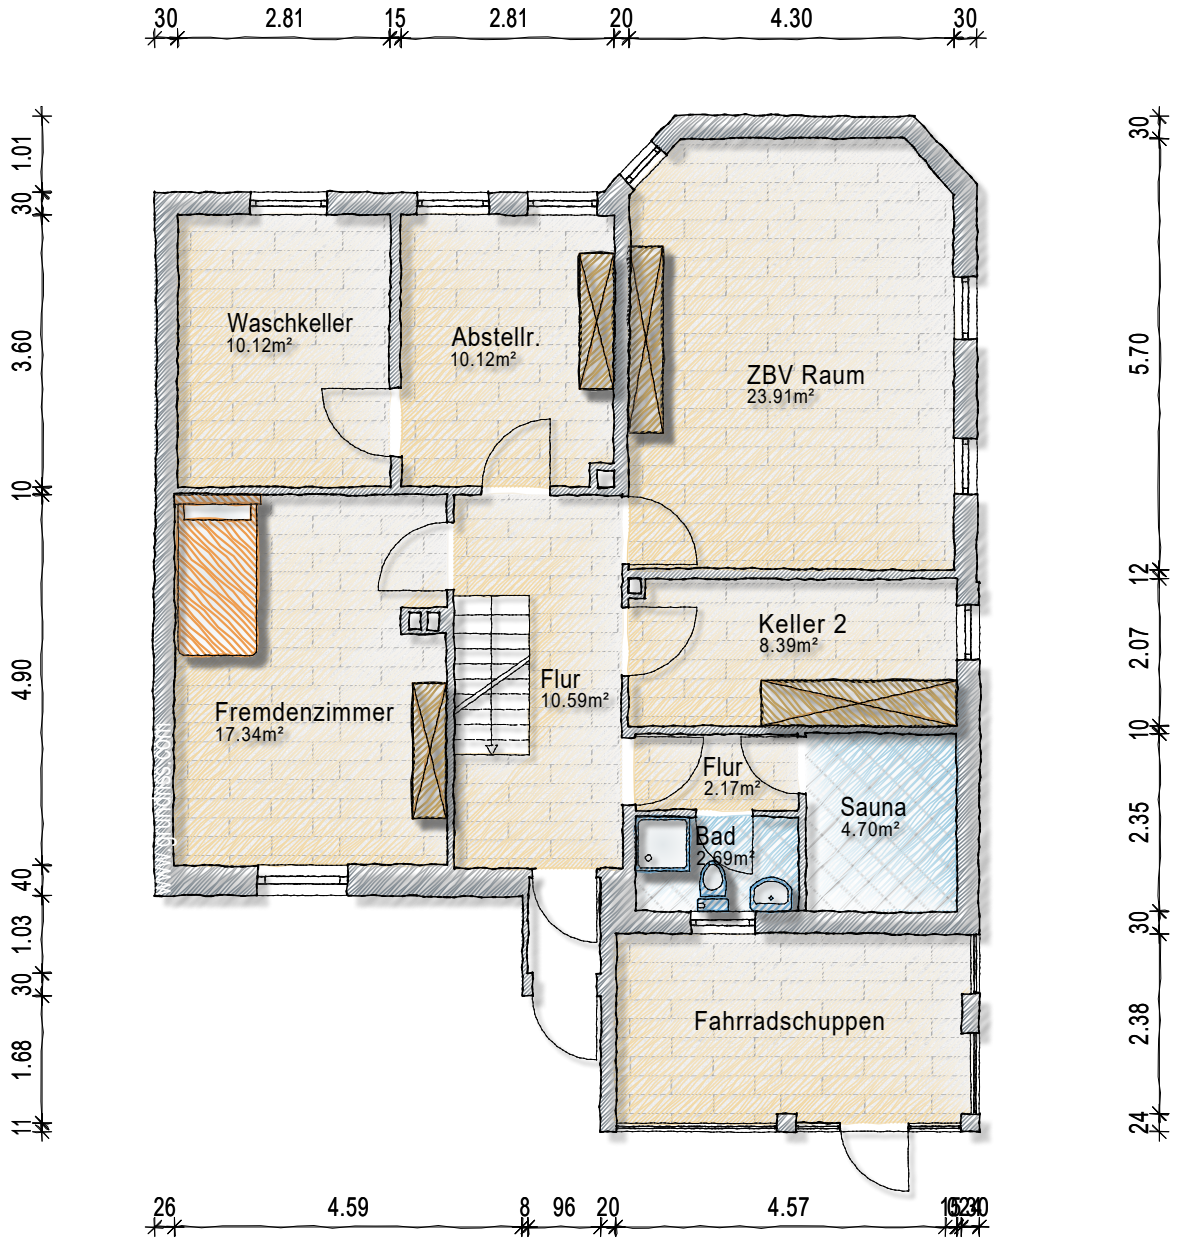

Gebäude	EFH		
Ort/Straße	24937 Flensburg, Moltkestr. 12		
Planinhalt	Erdgeschoss		
Maßstab	1:100	Datum	28.08.2023
Objekt-Nr.	-	Plan-Nr.	1

grundriss.com
Für Projekte der 1000hands AG
Aufmaß - CAD-Service - Flächen

Gebäude EFH		 Aufmaß - CAD-Service - Flächen
Ort/Straße 24937 Flensburg, Moltkestr. 12		
Planinhalt Dachgeschoss		
Maßstab 1:100	Datum 28.08.2023	
Objekt-Nr. -	Plan-Nr. 2	

Erstellt von: 1000hands - www.grundriss.com - Tel.: (030) 609 8445 23

Gebäude EFH	
Ort/Straße 24937 Flensburg, Moltkestr. 12	
Planinhalt Kellergeschoss	
Maßstab 1:100	Datum 28.08.2023
Objekt-Nr. -	Plan-Nr. 0

Aufmaß - CAD-Service - Flächen