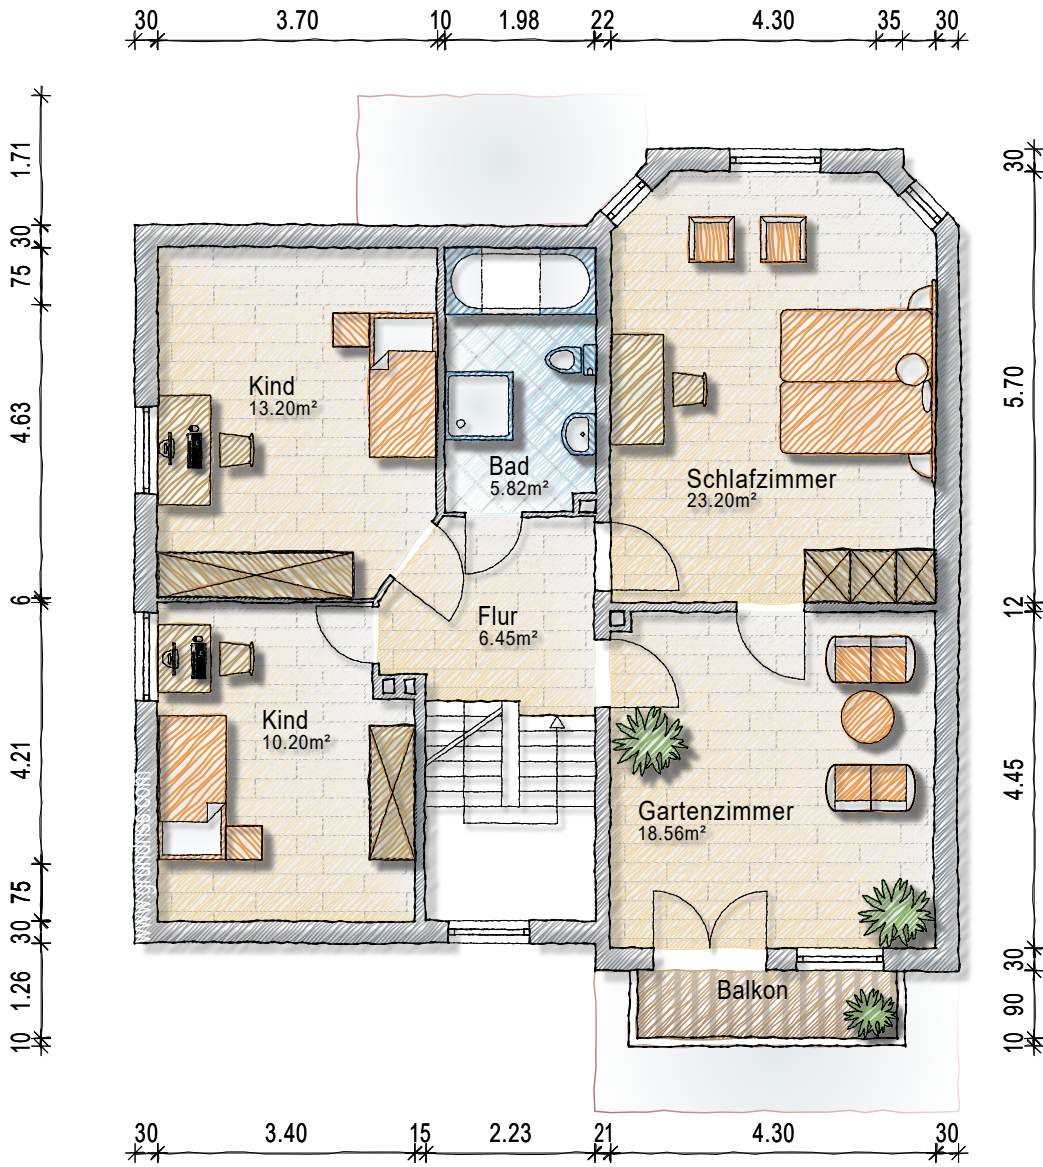

Gebäude	EFH		
Ort/Straße	24937 Flensburg, Moltkestr. 12		
Planinhalt	Erdgeschoss		
Maßstab	1:100	Datum	28.08.2023
Objekt-Nr.	-	Plan-Nr.	1

grundriss.com
Für Projekte der 1000hands AG
Aufmaß - CAD-Service - Flächen

Gebäude EFH		 Aufmaß - CAD-Service - Flächen
Ort/Straße 24937 Flensburg, Moltkestr. 12		
Planinhalt Dachgeschoss		
Maßstab 1:100	Datum 28.08.2023	
Objekt-Nr. -	Plan-Nr. 2	

Erstellt von: 1000hands - www.grundriss.com - Tel.: (030) 609 8445 23

Gebäude EFH	
Ort/Straße 24937 Flensburg, Moltkestr. 12	
Planinhalt Kellergeschoss	
Maßstab 1:100	Datum 28.08.2023
Objekt-Nr. -	Plan-Nr. 0

Aufmaß - CAD-Service - Flächen