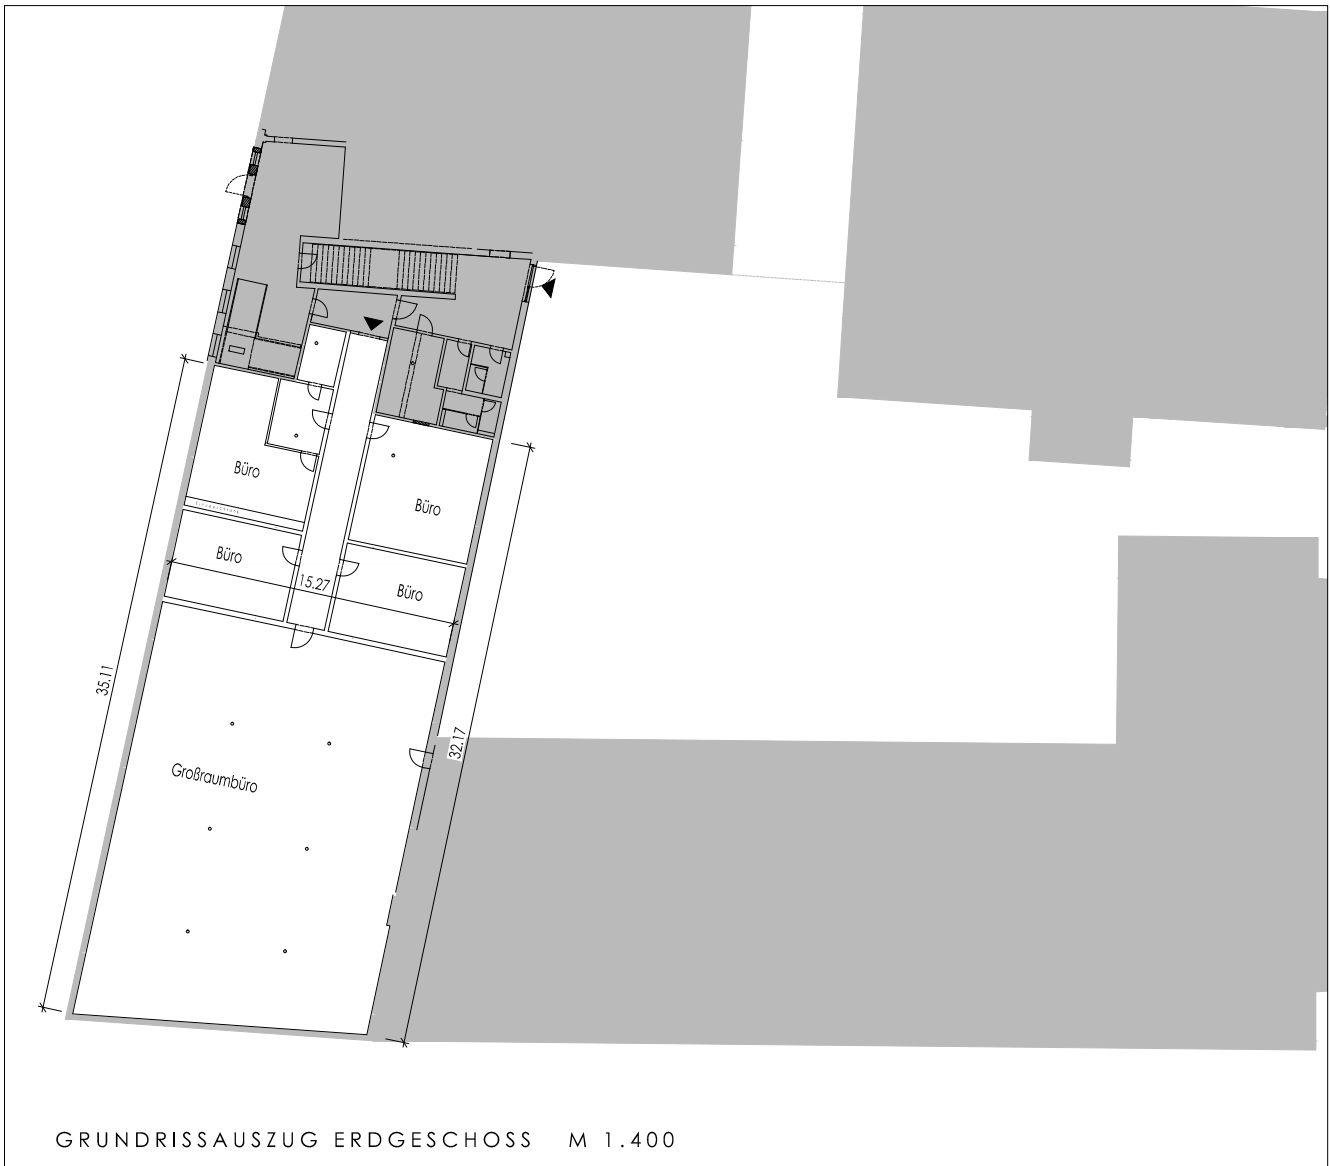

LAGE. **ERDGESCHOSS**

GESAMTFLÄCHE. **528 qm**

NUTZUNG. **BÜRO**

MIETFLÄCHE 1

ÜBERSICHT ERDGESCHOSS

GRUNDRISSAUSZUG ERDGESCHOSS M 1.400

LAGE. **ERDGESCHOSS**

GESAMTFLÄCHE. **528 qm**

NUTZUNG. **BÜRO**

MIETFLÄCHE **1**

Bild 1 + 2

Bild 3

Bild 4

Bild 5 + 6

Bild 7 + 8

Bild 9 + 10