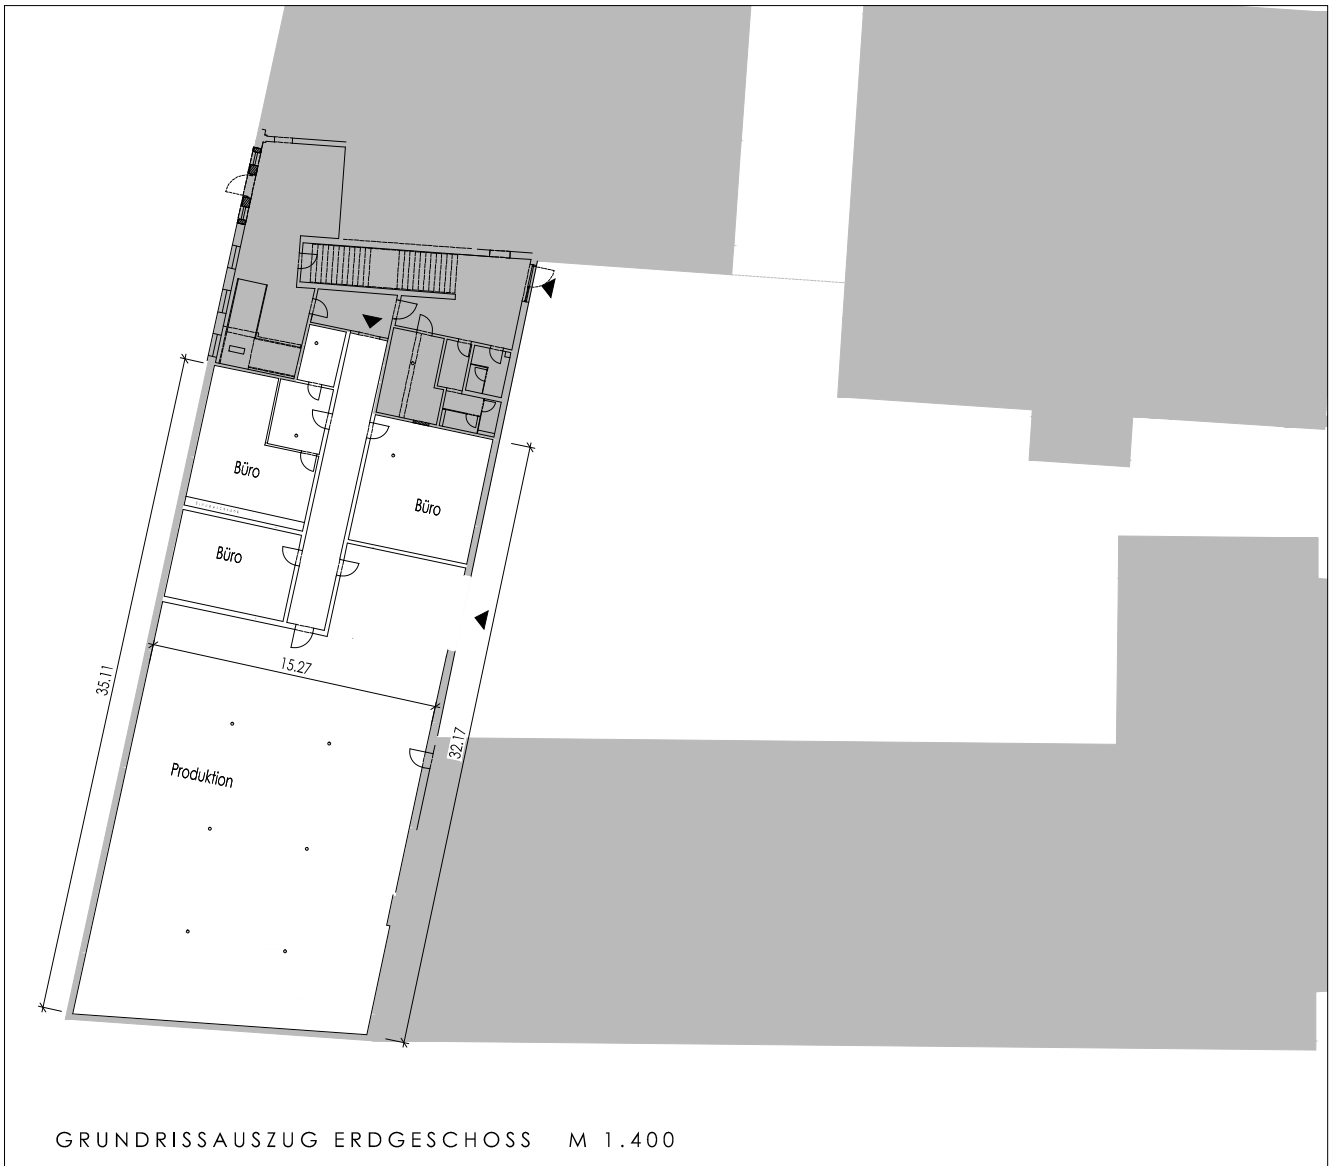

LAGE. **ERDGESCHOSS**
GESAMTFLÄCHE. **528 qm**
NUTZUNG. **PRODUKTION**

MIETFLÄCHE 1

ÜBERSICHT ERDGESCHOSS

GRUNDRISSAUSZUG ERDGESCHOSS M 1.400

LAGE. **ERDGESCHOSS**

GESAMTFLÄCHE. **528 qm**

NUTZUNG. **PRODUKTION | BÜRO**

MIETFLÄCHE **1**